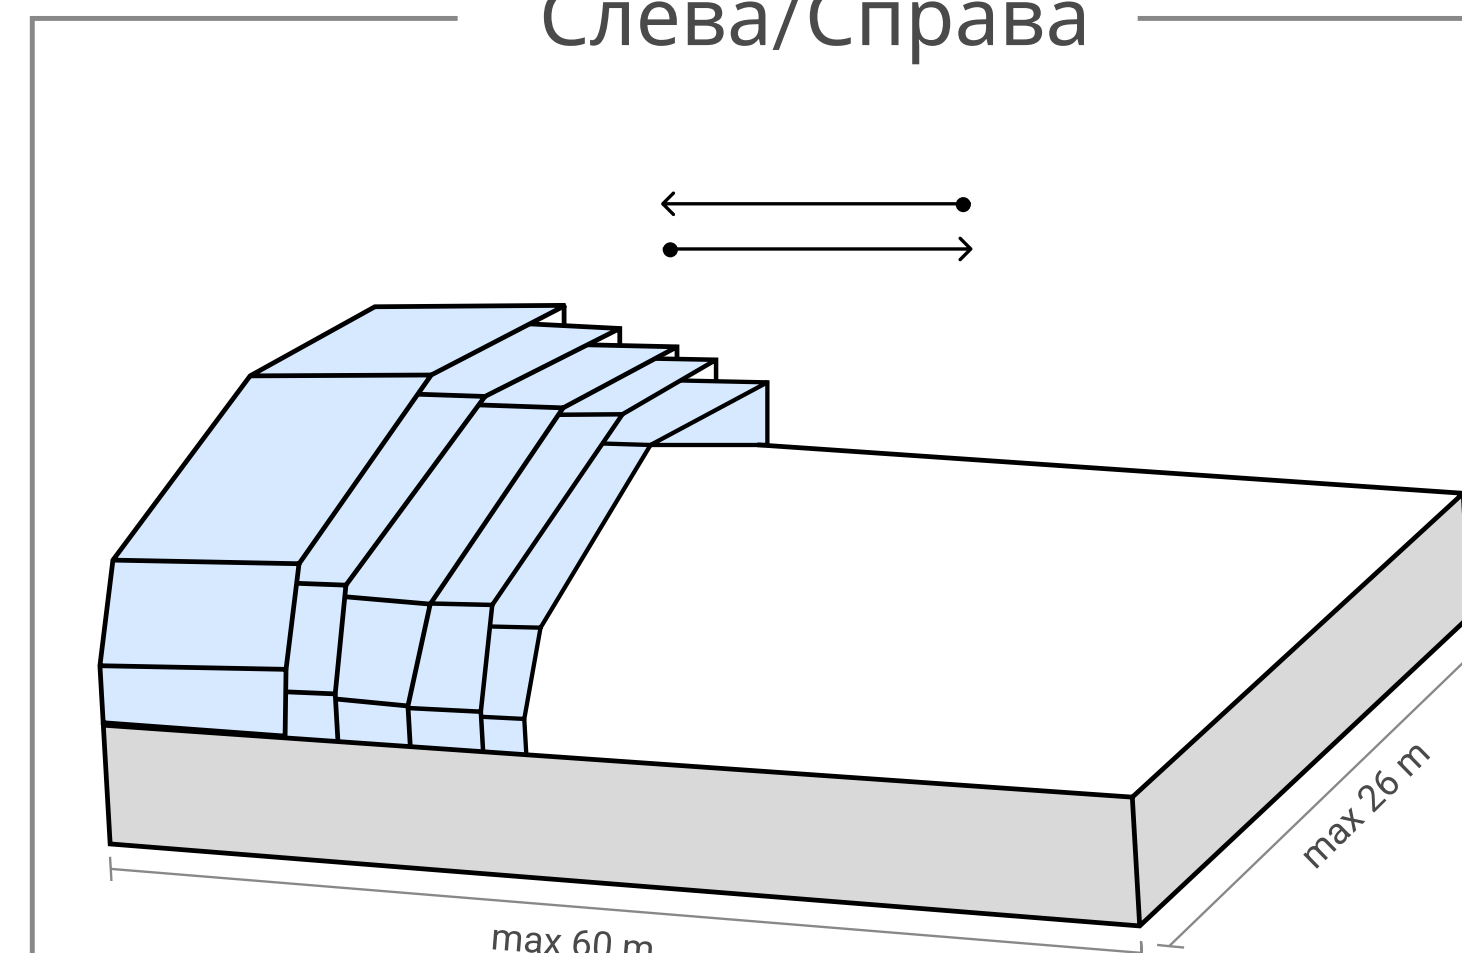

ПАРКОВКА МОДУЛЕЙ ПО КРАЯМ КОНСТРУКЦИИ

Слева/Справа