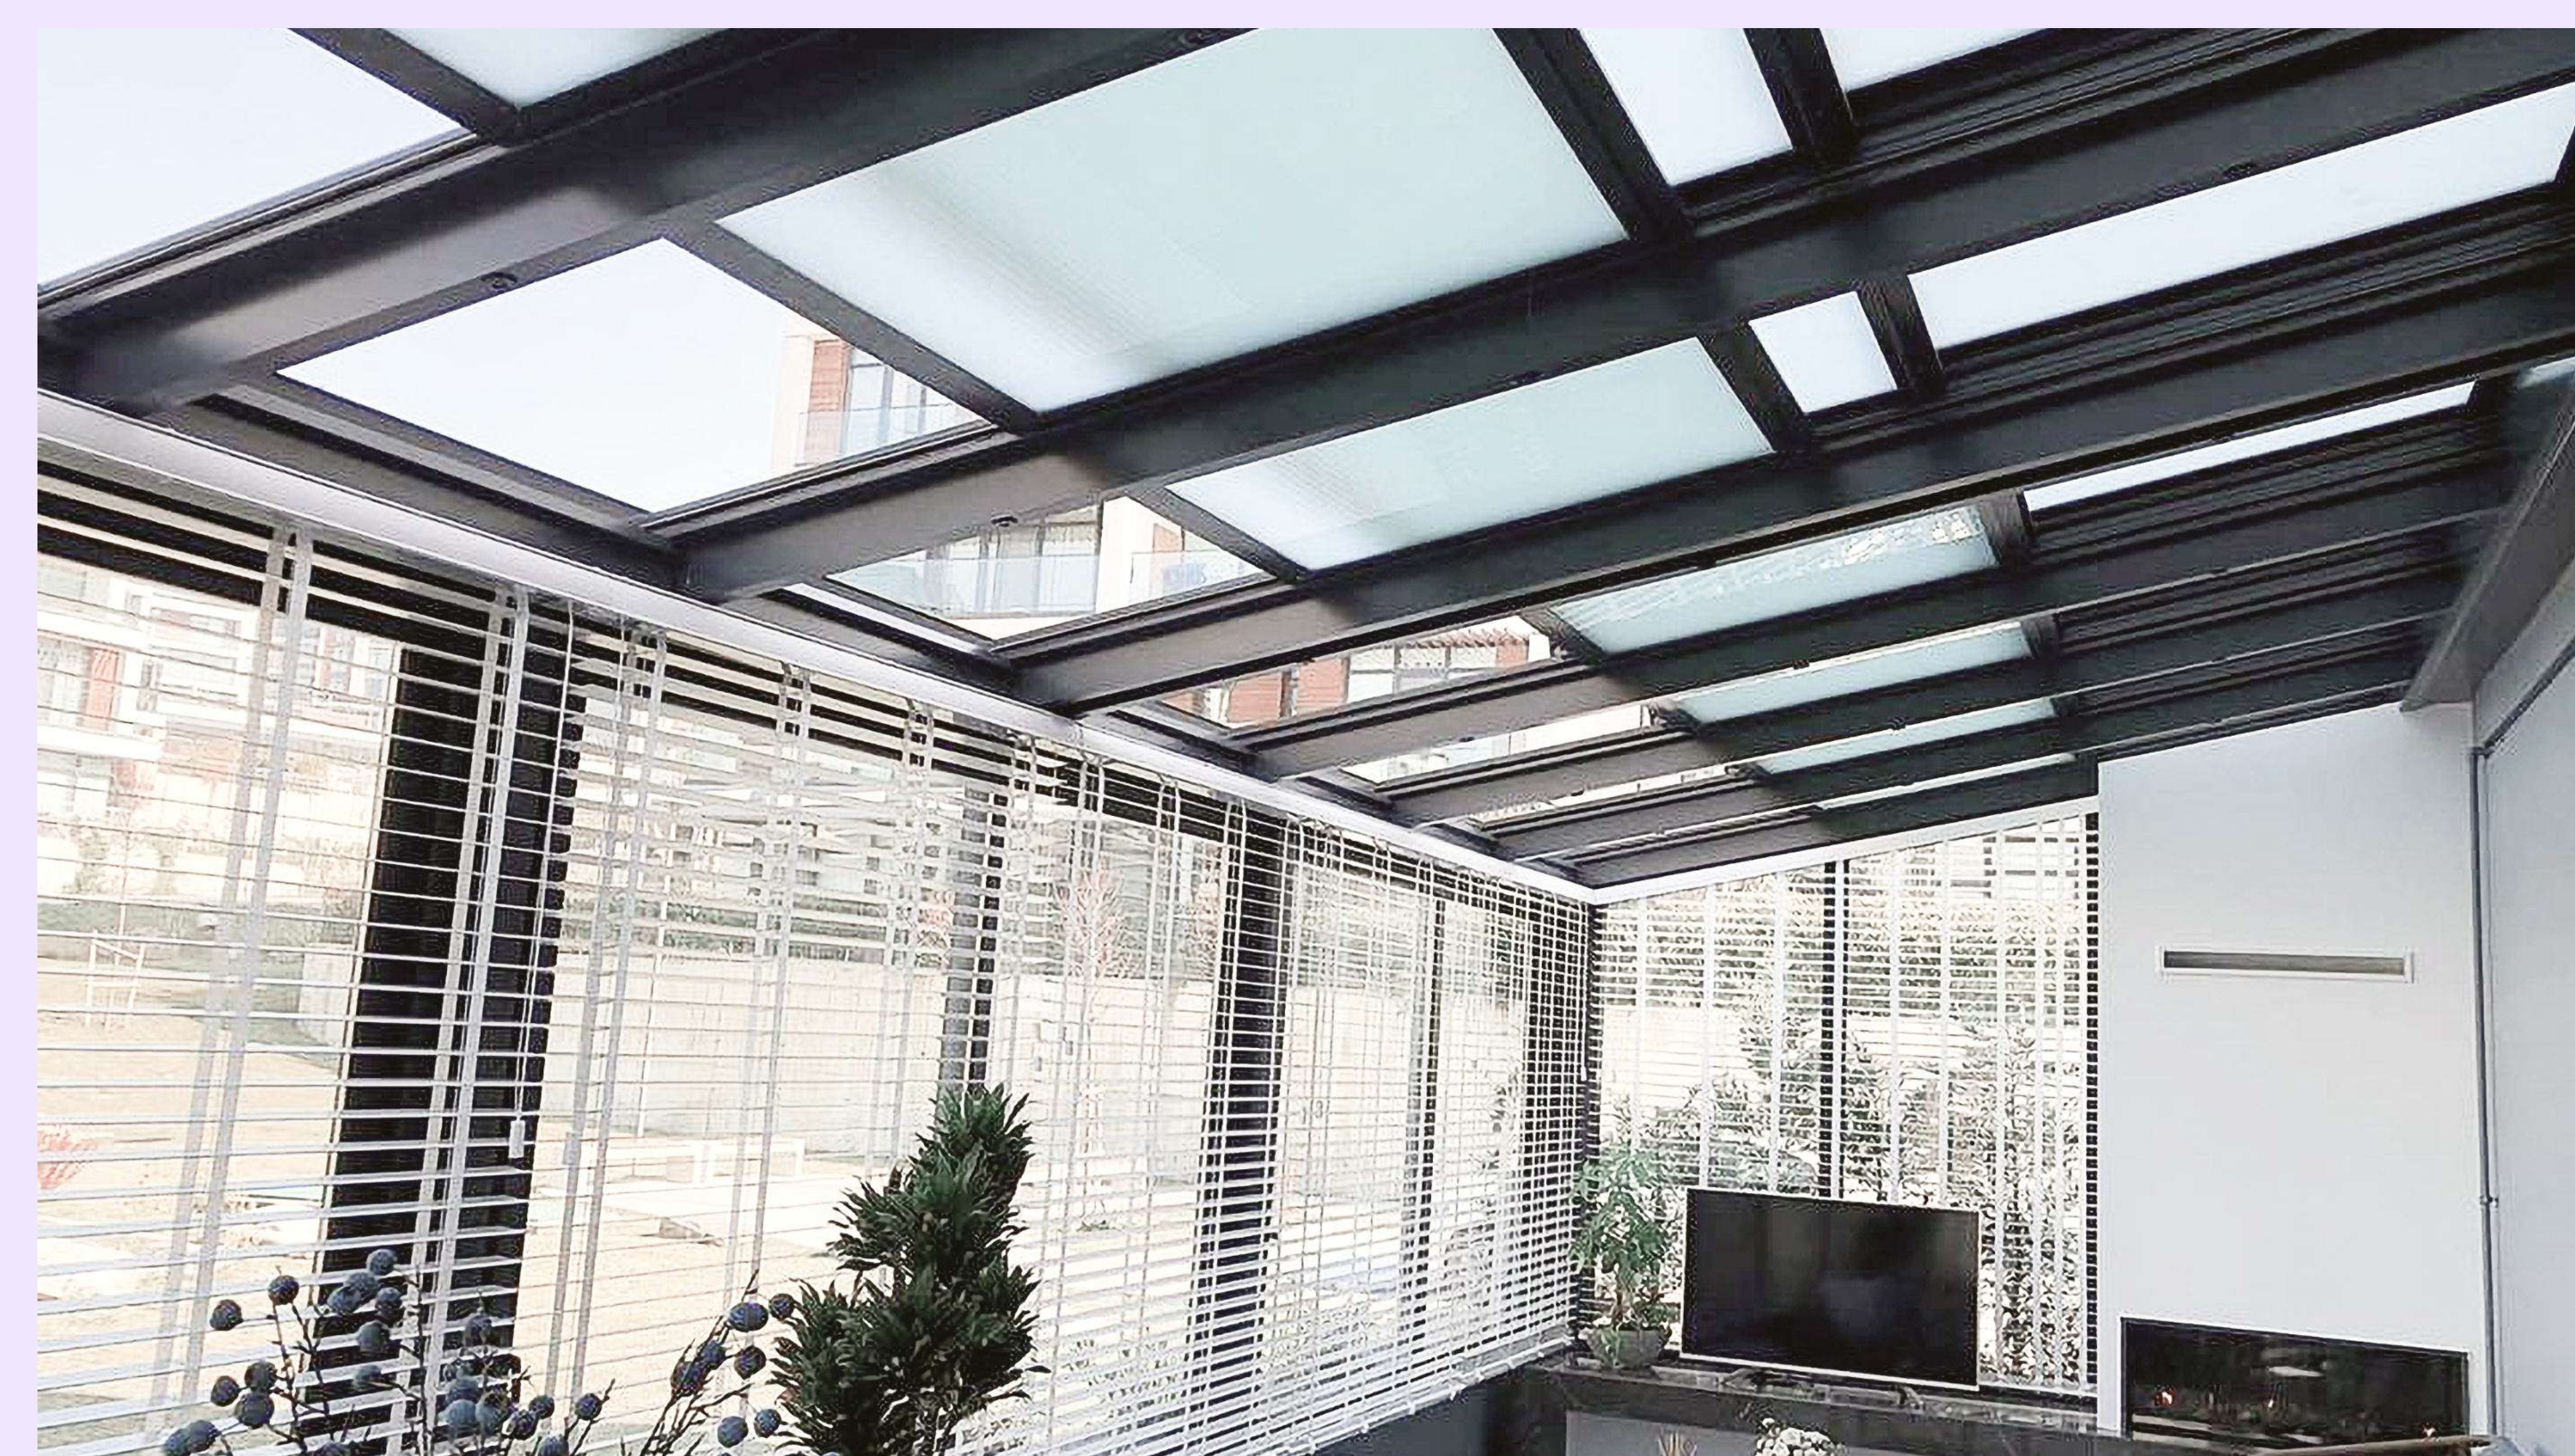

Automatic glass roof systems

Характеристики:

- Материал алюминий
- Привод / цепь
- Заполнение безопасный стеклопакет 36 мм
- Уплотнители между панелями
- Максимальная ширина одной панели 1250 мм
- Максимальный вынос одной панели 2500 мм
- Весовая нагрузка 180-220 кг/м² (в зависимости от размеров конструкции)
- Возможность регулировки угла наклона
- Декорирование под структуру дерева
- Система водоотвода
- Максимальный вылет одного модуля 8000 мм

Варианты конструкций

Весовая нагрузка 180-220 кг/м²