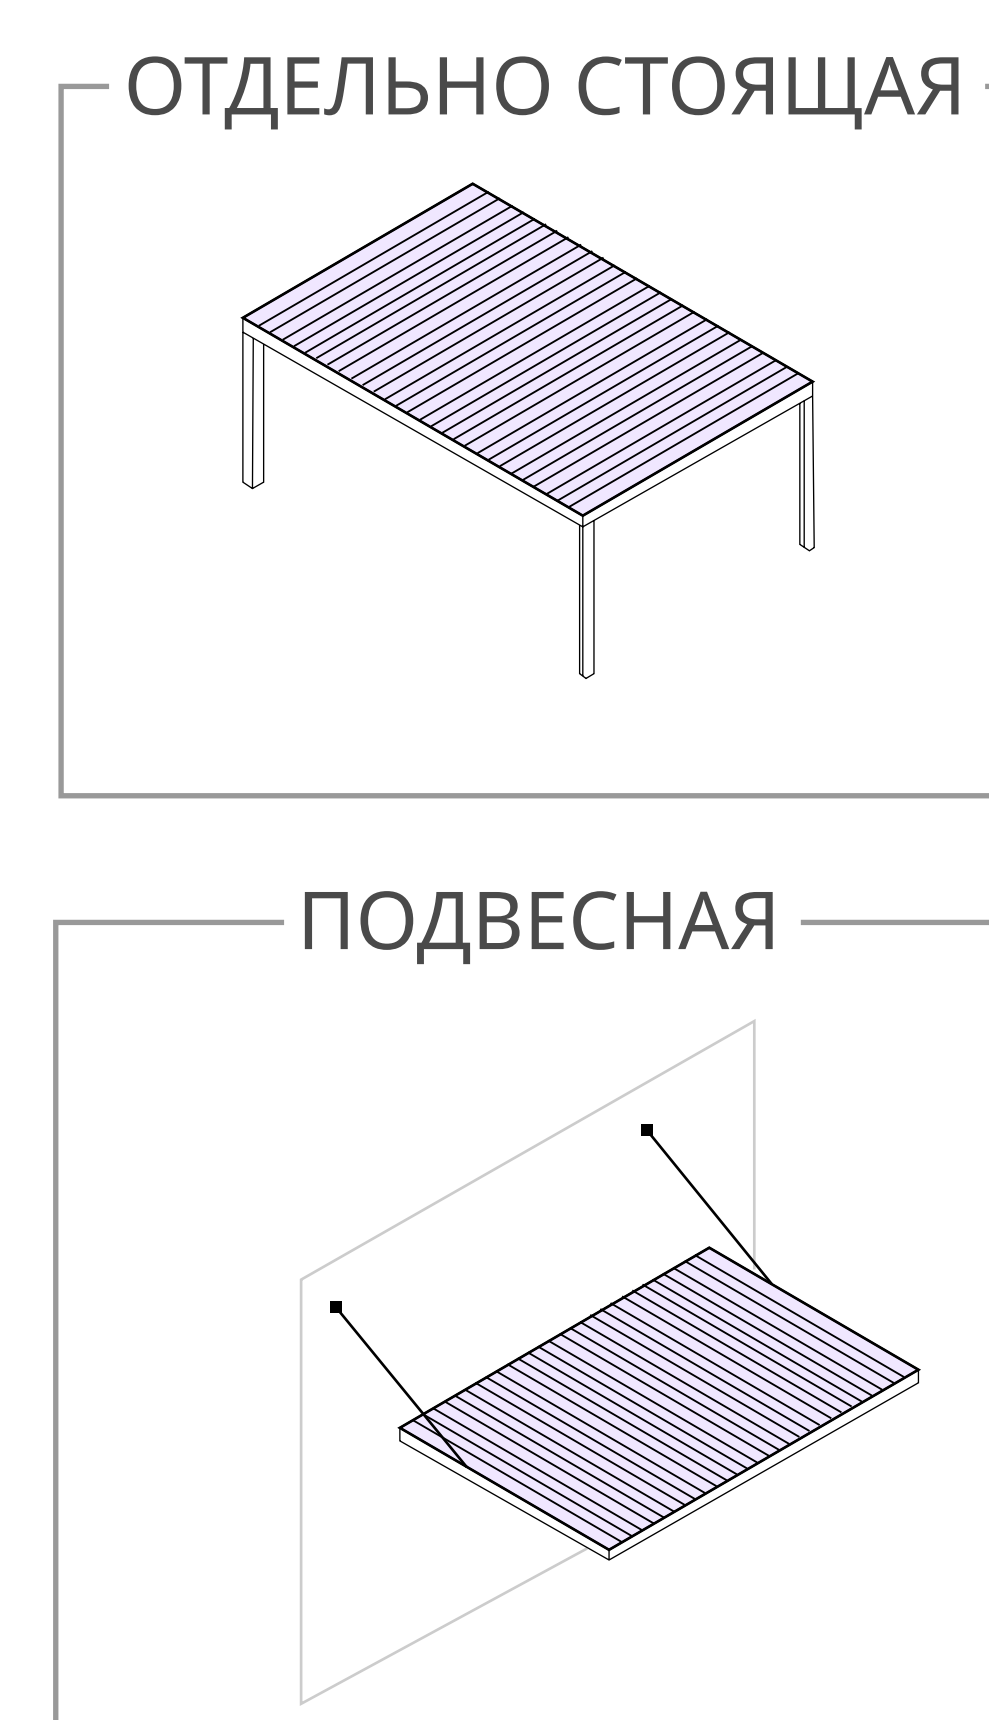

Варианты конструкций

Применение

Пергола ACURA - террасная система для защиты от солнца, дождя и ветра, открытых площадок кафе, баров, ресторанов, отелей и частных домов. Прекрасно сочетается с солнцезащитными системами VitoZip и Dazzoni. Возможно интегрировать безрамное и гильотинное остекление по периметру от компании First Class