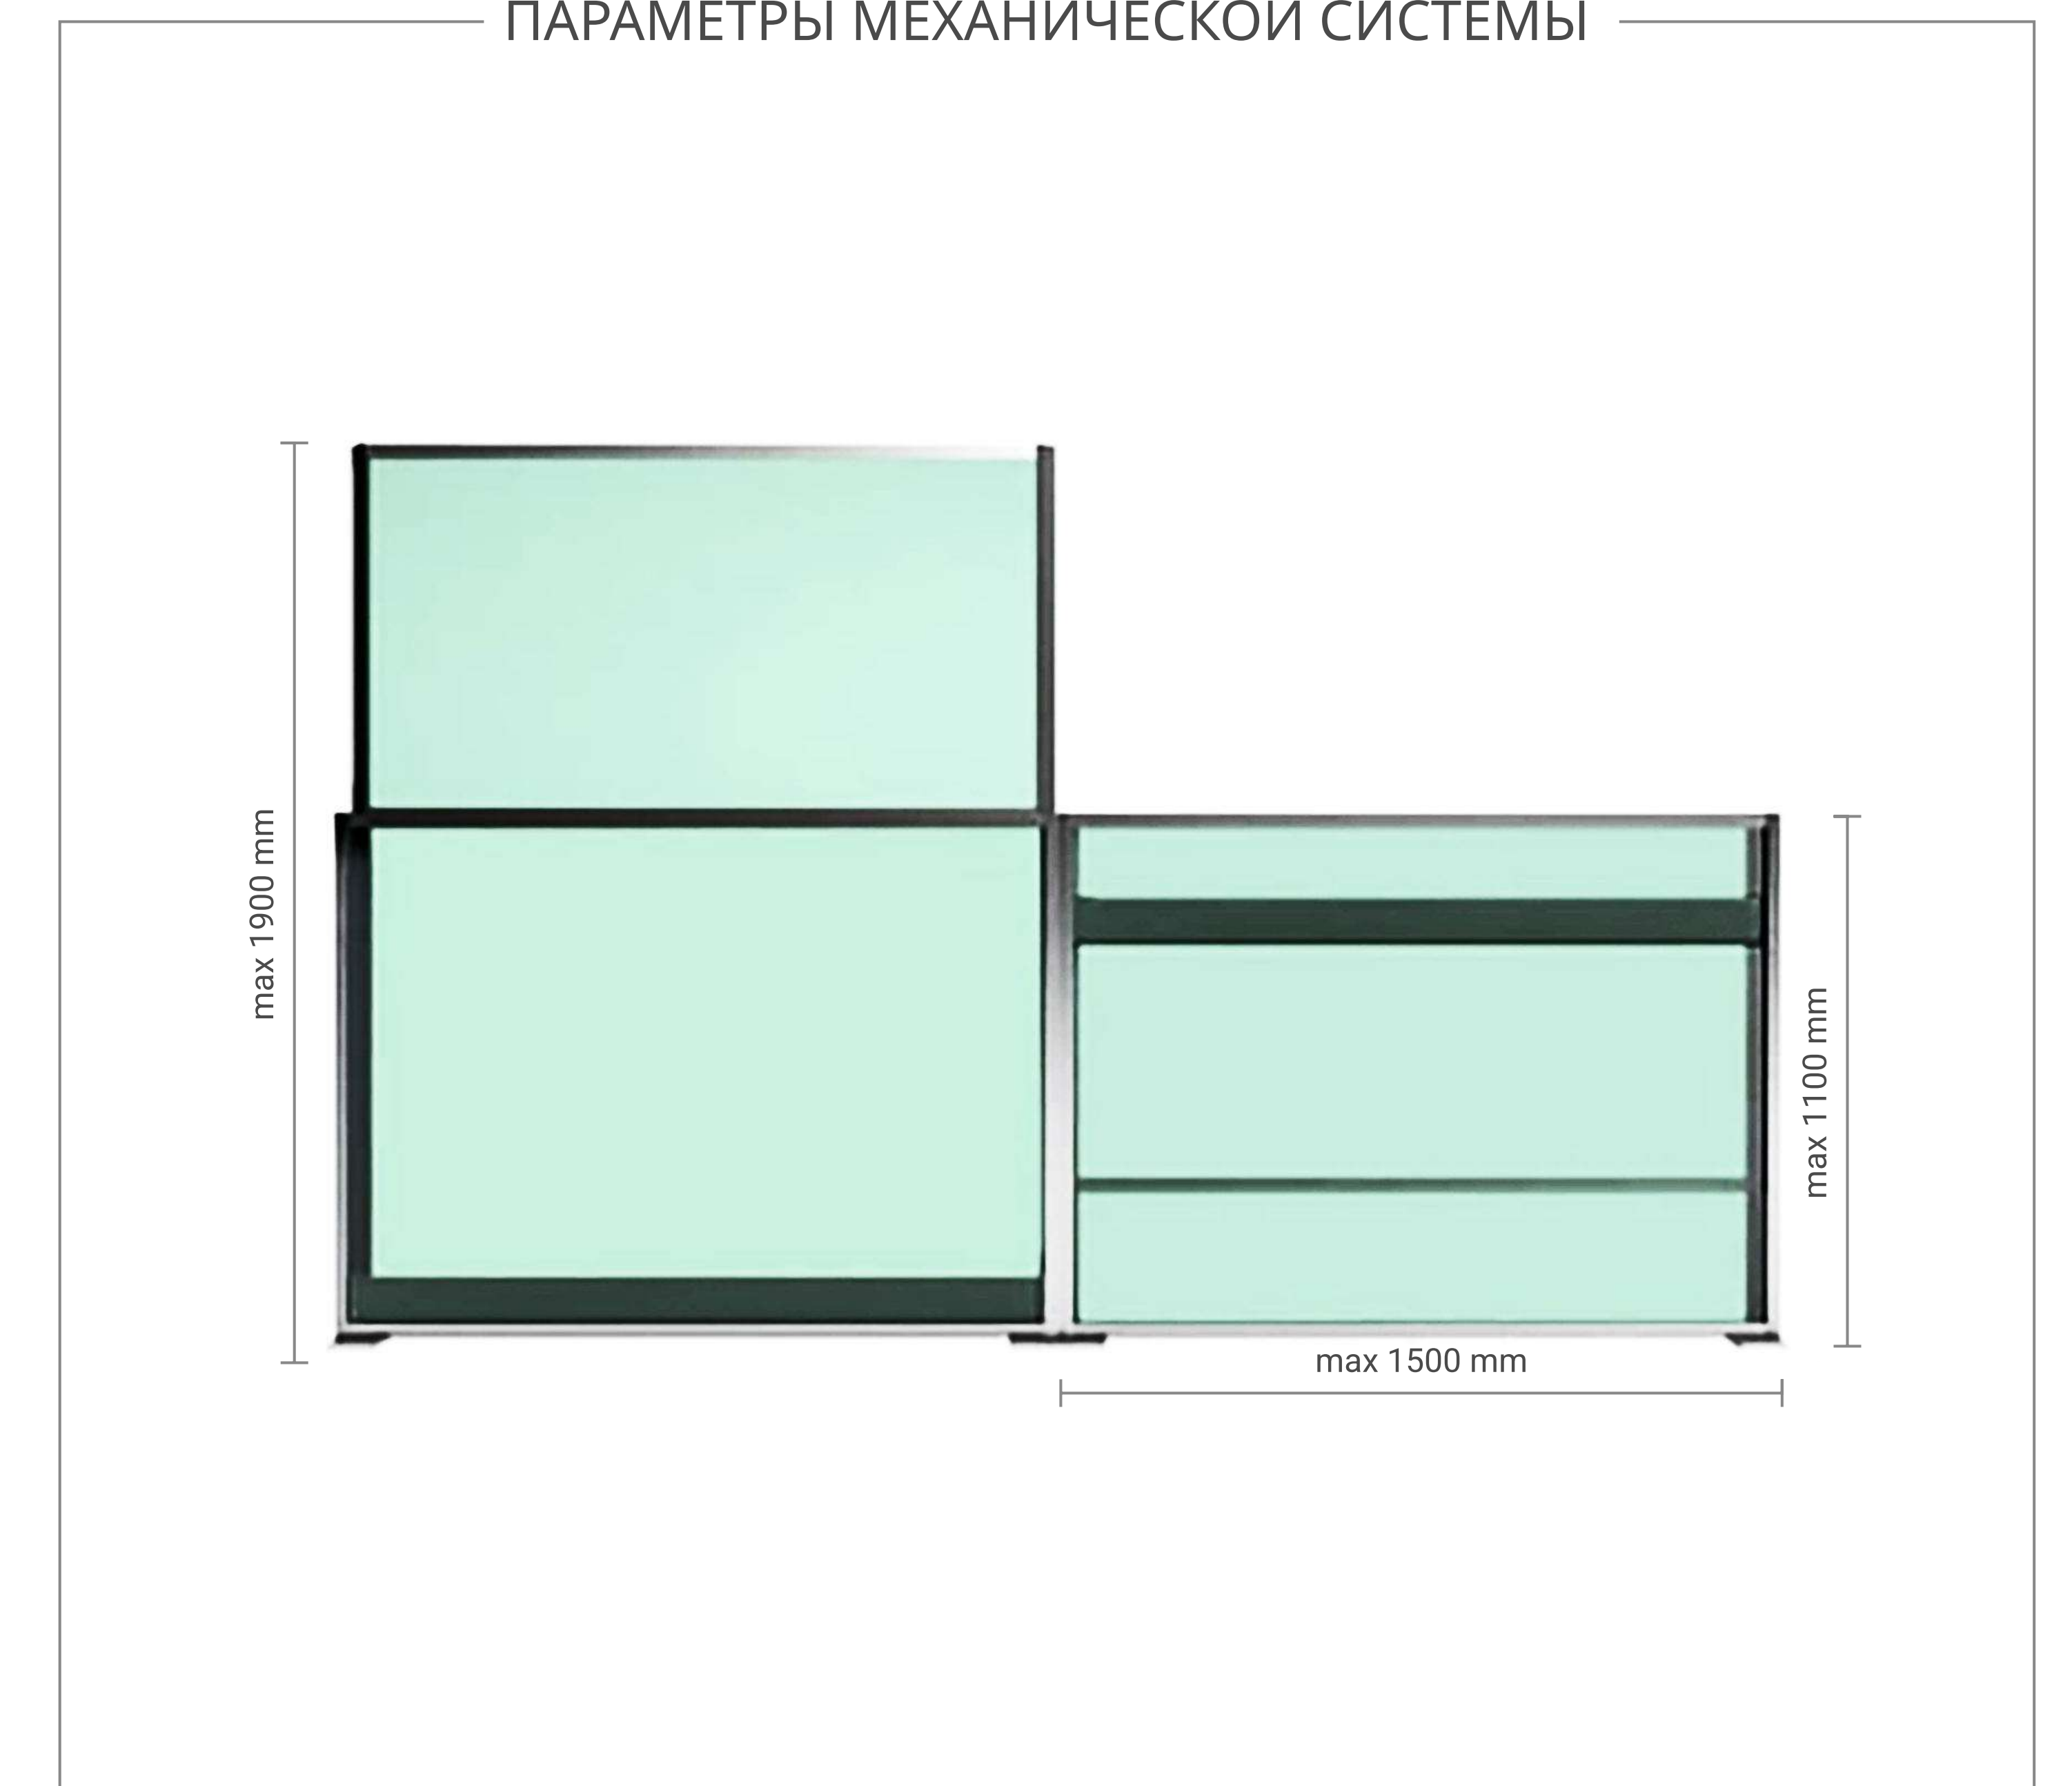

ПАРАМЕТРЫ АВТОМАТИЧЕСКОЙ СИСТЕМЫ

ПАРАМЕТРЫ МЕХАНИЧЕСКОЙ СИСТЕМЫ

Windbreaker glass system

Характеристики:

- Максимальные размеры автоматической конструкции 4500 мм *3000 мм
- Максимальные размеры механической конструкции 1500 мм *1100 мм
- Закаленное стекло 8-10 мм
- Высокие показатели ветроустойчивости
- Декорирование под структуру дерева
- Одна система DOPPIO не должна превышать 12 м²
- Одно стекло остается статичным
- Второе стекло : приводит в движение электропривод либо механическое открытие с противовесом
- Вариант с тремя стеклами : одно статичное, два других - динамичные