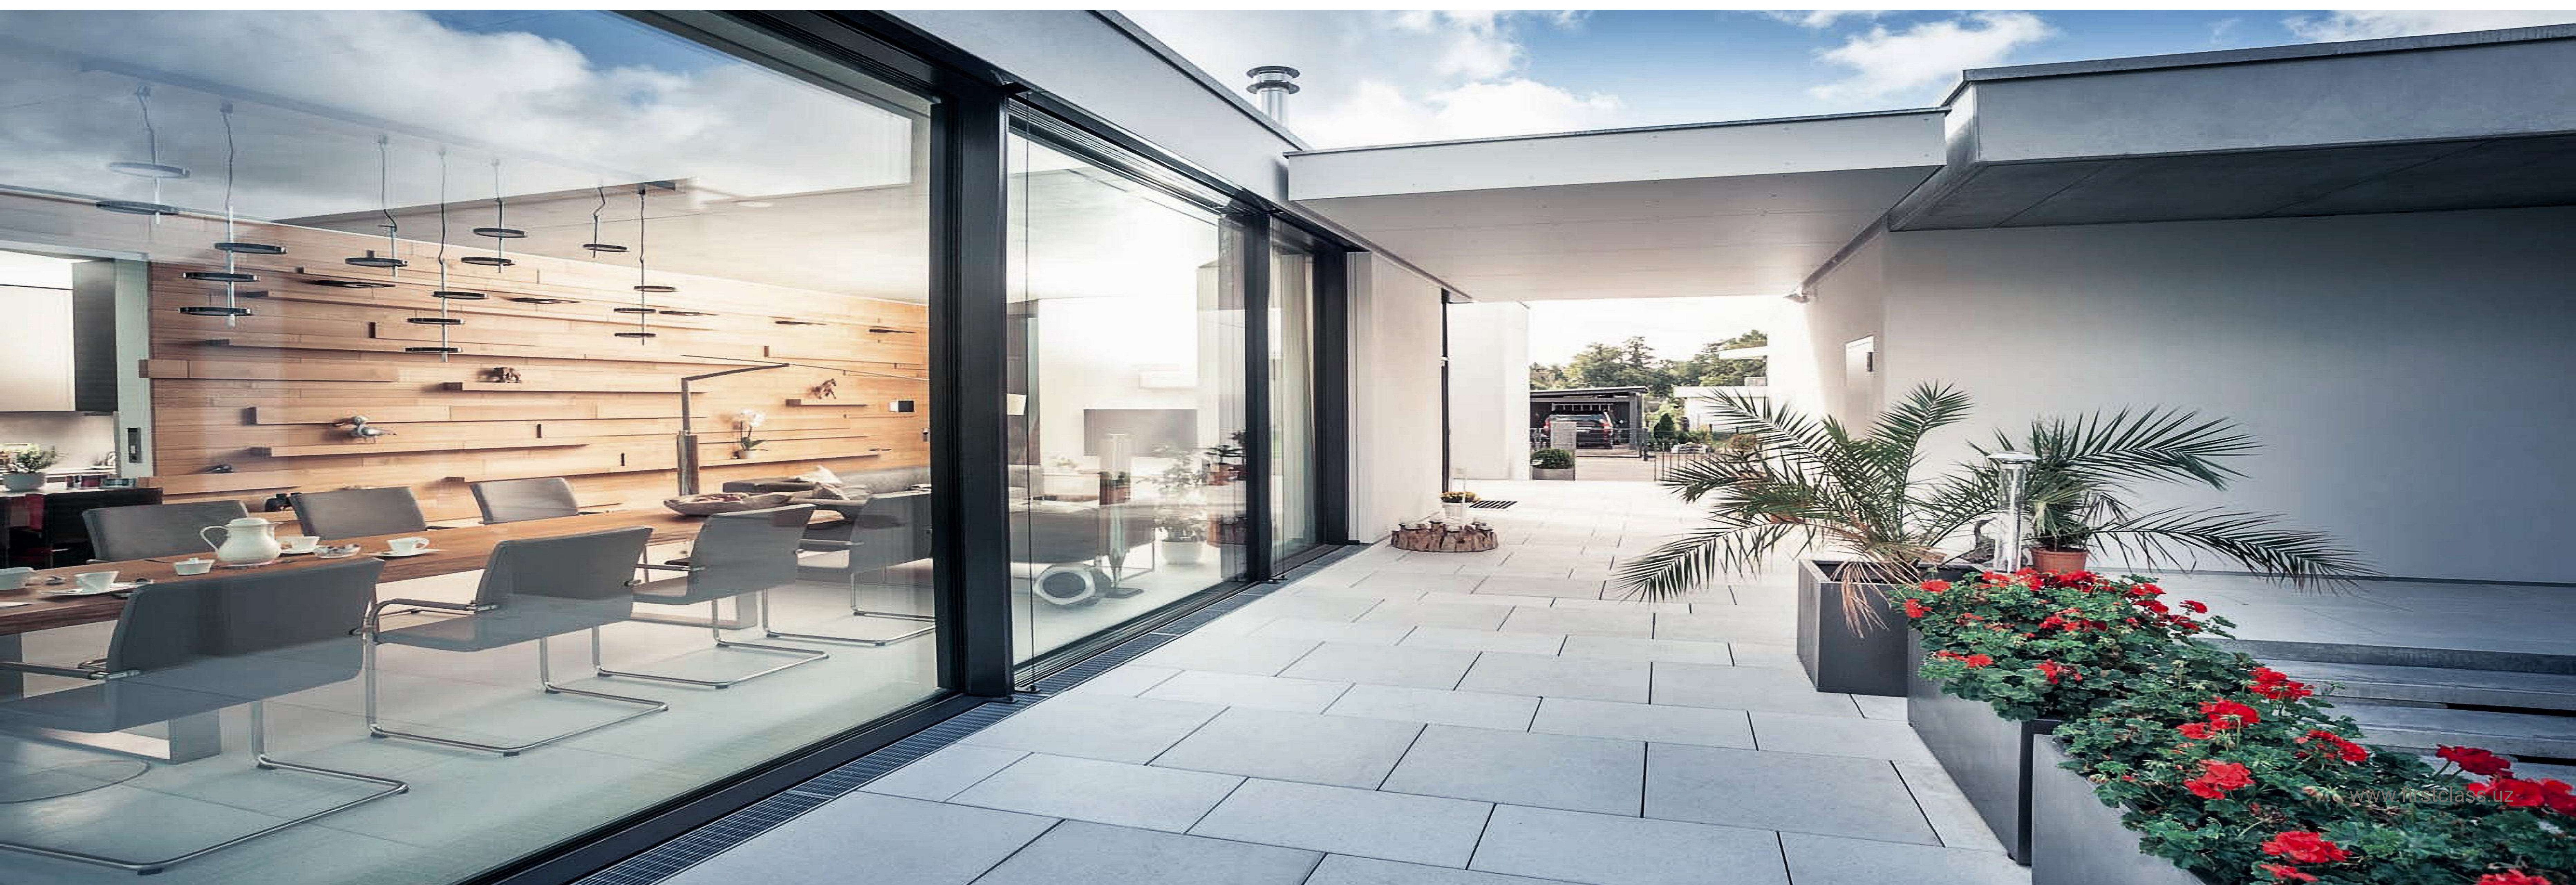

Lifting and sliding aluminium doors

Характеристики:

- Возможен монтаж, где система полностью скрыта в стене
- Открывание системы из центра
- Открывание системы со сдвигом в правую/левую сторону
- Возможно закрыть проем 18 000 мм без дополнительных стоек при открывании из центра
- Встроенная система водоотвода
- Высокопрочные ролики, защищают полотно от износа и отшелушивания краски
- Материал алюминий
- Фурнитура GU / SIEGENIA Germany
- EPDM Уплотнители
- Декорирование под структуру дерева
- Большой выбор стеклопакетов: тонированные, противоударные, энергосберегающие

CHARACTERISTIC	AGIO	AGIO MASSIMO
ПАРАМЕТРЫ	125 СЕРИЯ	155 СЕРИЯ
ПРОФИЛЬ РАМЫ	125 mm	155 mm
ПРОФИЛЬ СТВОРКИ	55 mm	72 mm
ТЕРМОМОСТ В РАМЕ И СТВОРКАХ	12-20 mm	25-34 mm
МАКСИМАЛЬНЫЙ РАЗМЕР СТВОРКИ	2600 mm * 3000 mm	2600 mm * 3000 mm
МИНИМАЛЬНЫЙ РАЗМЕР СТВОРКИ	800 mm * 1900 mm	500 mm * 1200 mm
МАКСИМАЛЬНЫЙ РАЗМЕР КОНСТРУКЦИИ	18000 mm * 3000 mm	18000 mm * 3000 mm
МАКСИМАЛЬНЫЙ РАЗМЕР СТЕКЛОПАКЕТА	40 mm	52 mm
МИНИМАЛЬНЫЙ РАЗМЕР СТЕКЛА	4 mm	10 mm
ТЕПЛОИЗОЛЯЦИЯ (UW)	1,44 W/m²K	1,07 W/m²K
ТЕРМОИЗОЛЯЦИЯ (UF)	2,45 W/m²K	1,83 W/m²K
ВЕС ОДНОЙ СТВОРКИ СО СТЕКЛОМ	250 kg	400 kg