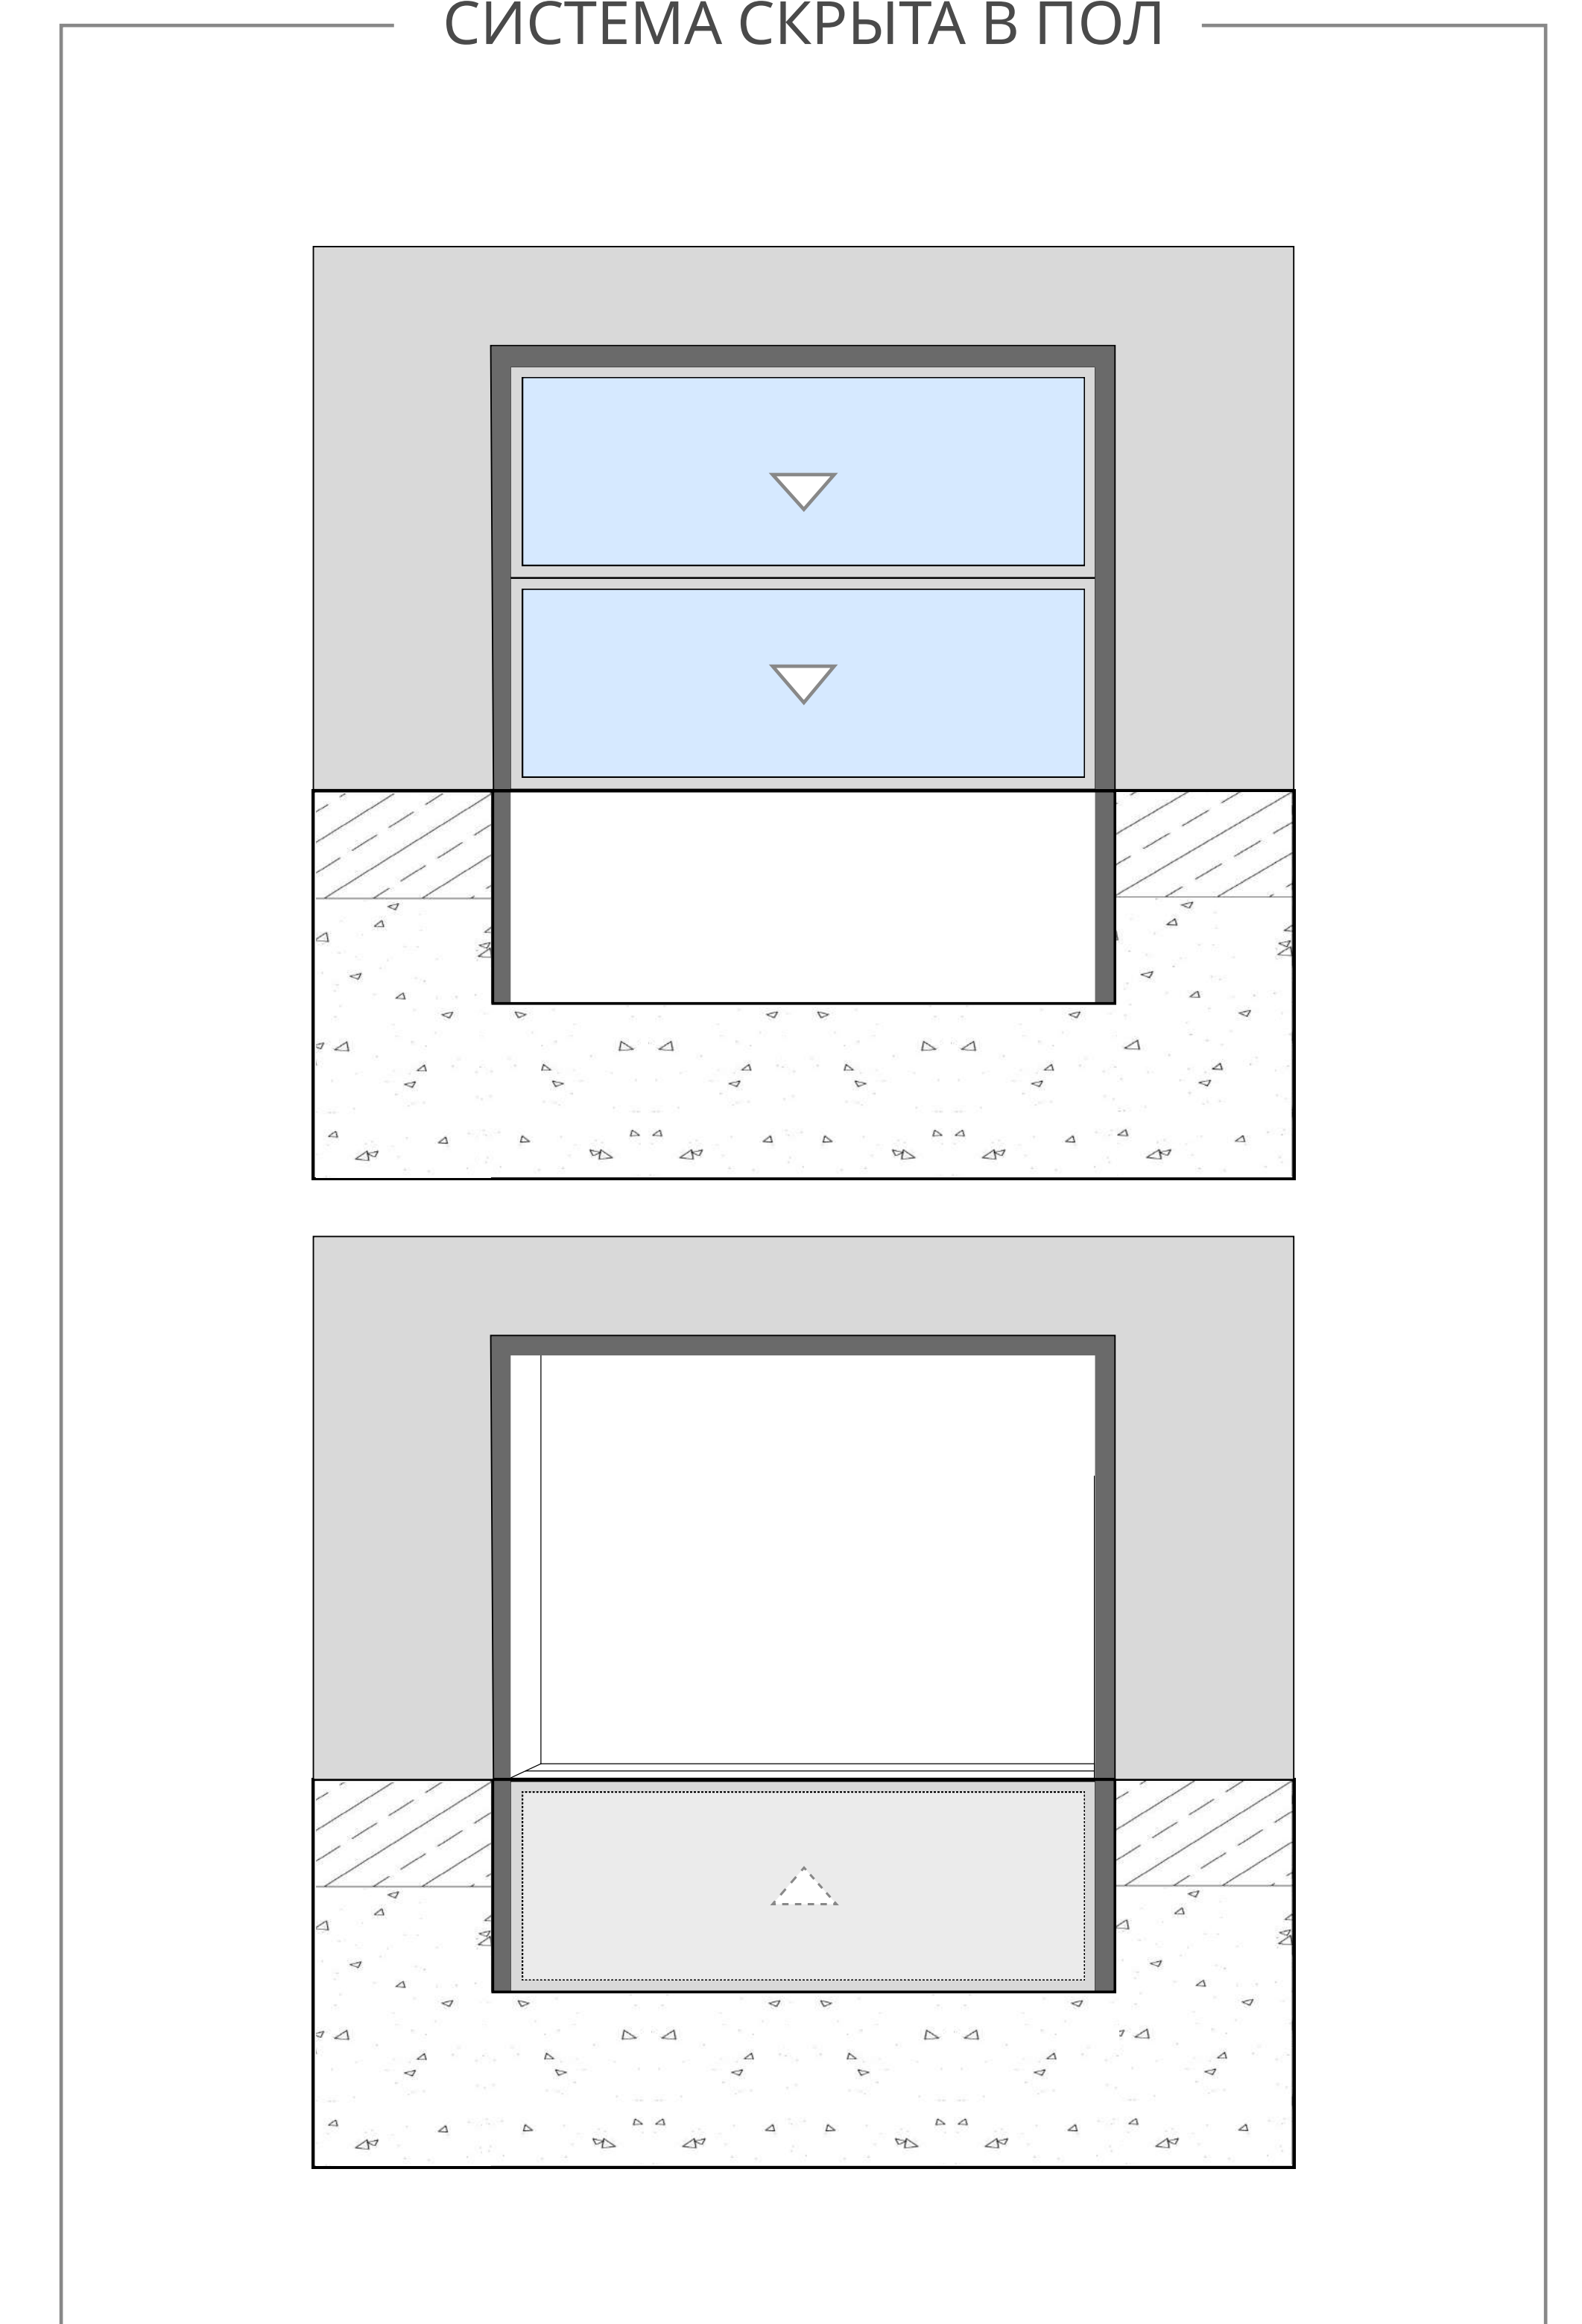

Применение:

Система гильотинного остекления применяется для любого вида проемов, балконов, террас, беседок, зон барбекю, веранд кафе, ресторанов, в загородных домах, гостиничных комплексах

МОТОР
ПУЛЬТ УПРАВЛЕНИЯ

somfy

СЕНСОРНЫЕ
ДАТЧИКИ

КЛЕЙ ДЛЯ СТЕКЛА
БЕЛЬГИЯ

Soudal

ПОРОШКОВАЯ
ПОКРАСКА

AkzoNobel

ЛЮБОЙ ЦВЕТ
по шкале RAL

СИСТЕМА СКРЫТА В ПОЛ