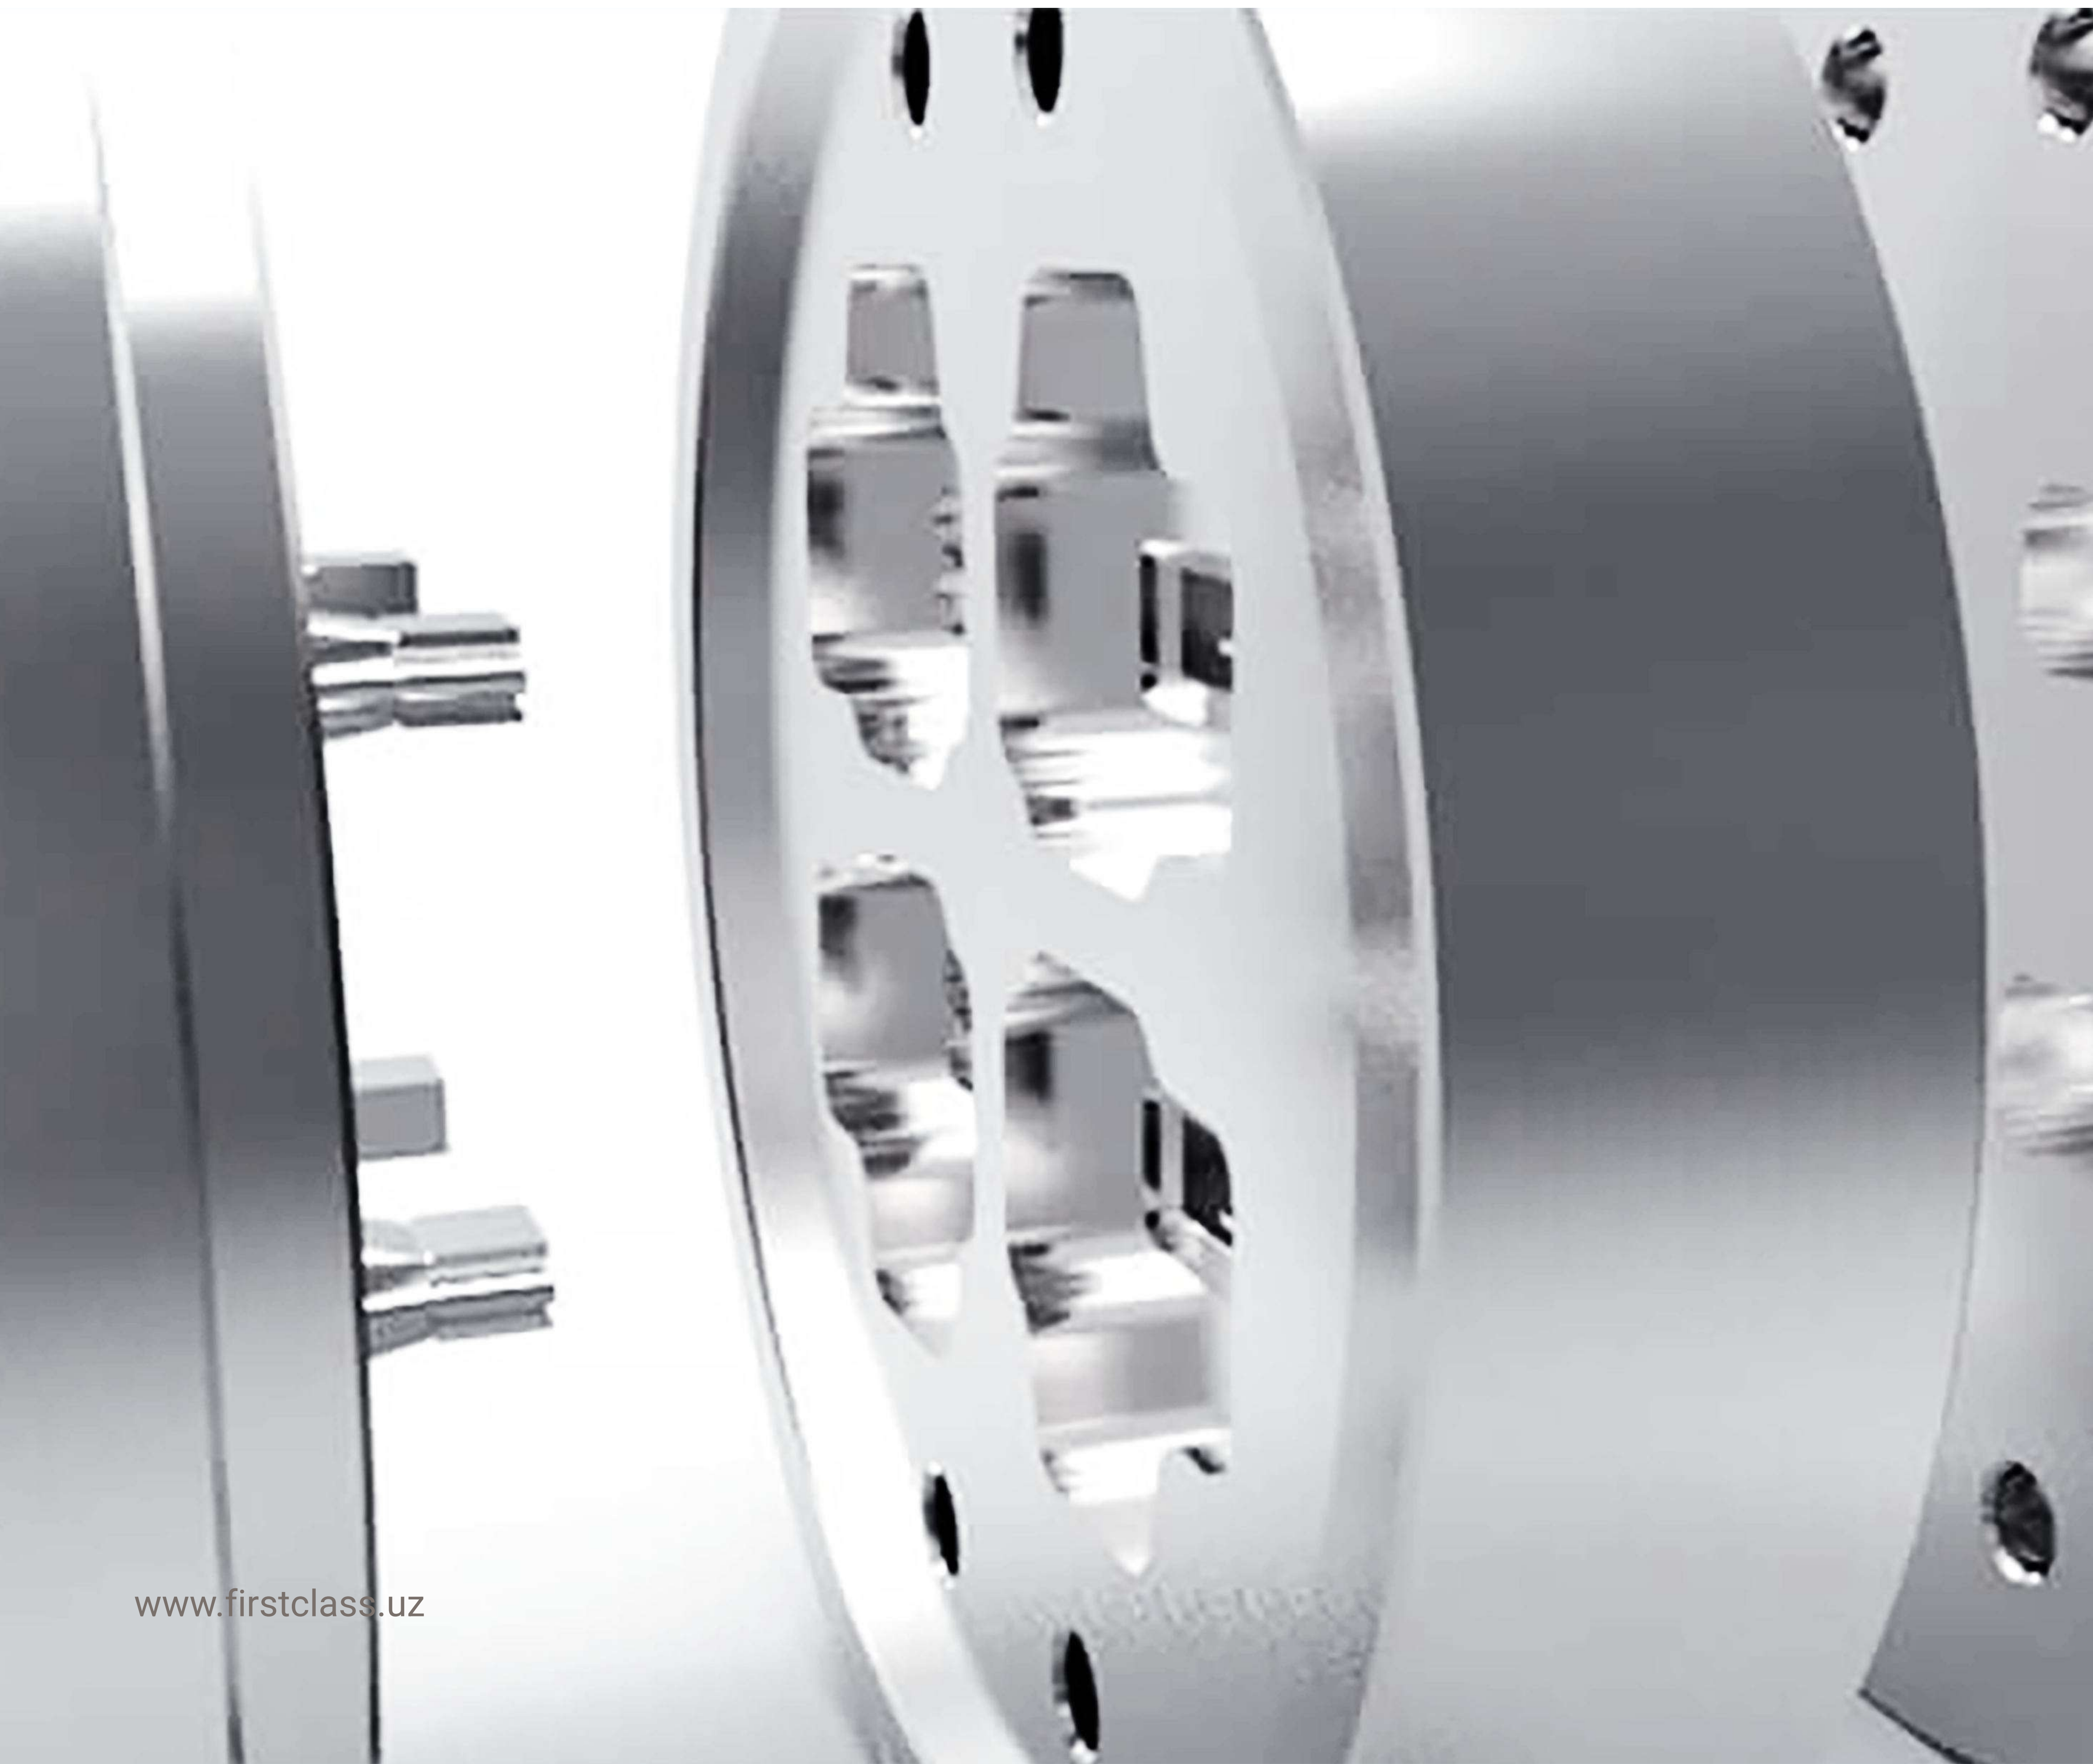

Aluminium profile

Алюминиевый профиль

Компания First Class работает по международному стандарту ISO 9001 и Европейскому гармонизированному стандарту EN 1090, также вся продукция имеет маркировку CE для внешних рынков, которая подтверждает производственный контроль и высокое качество профиля.