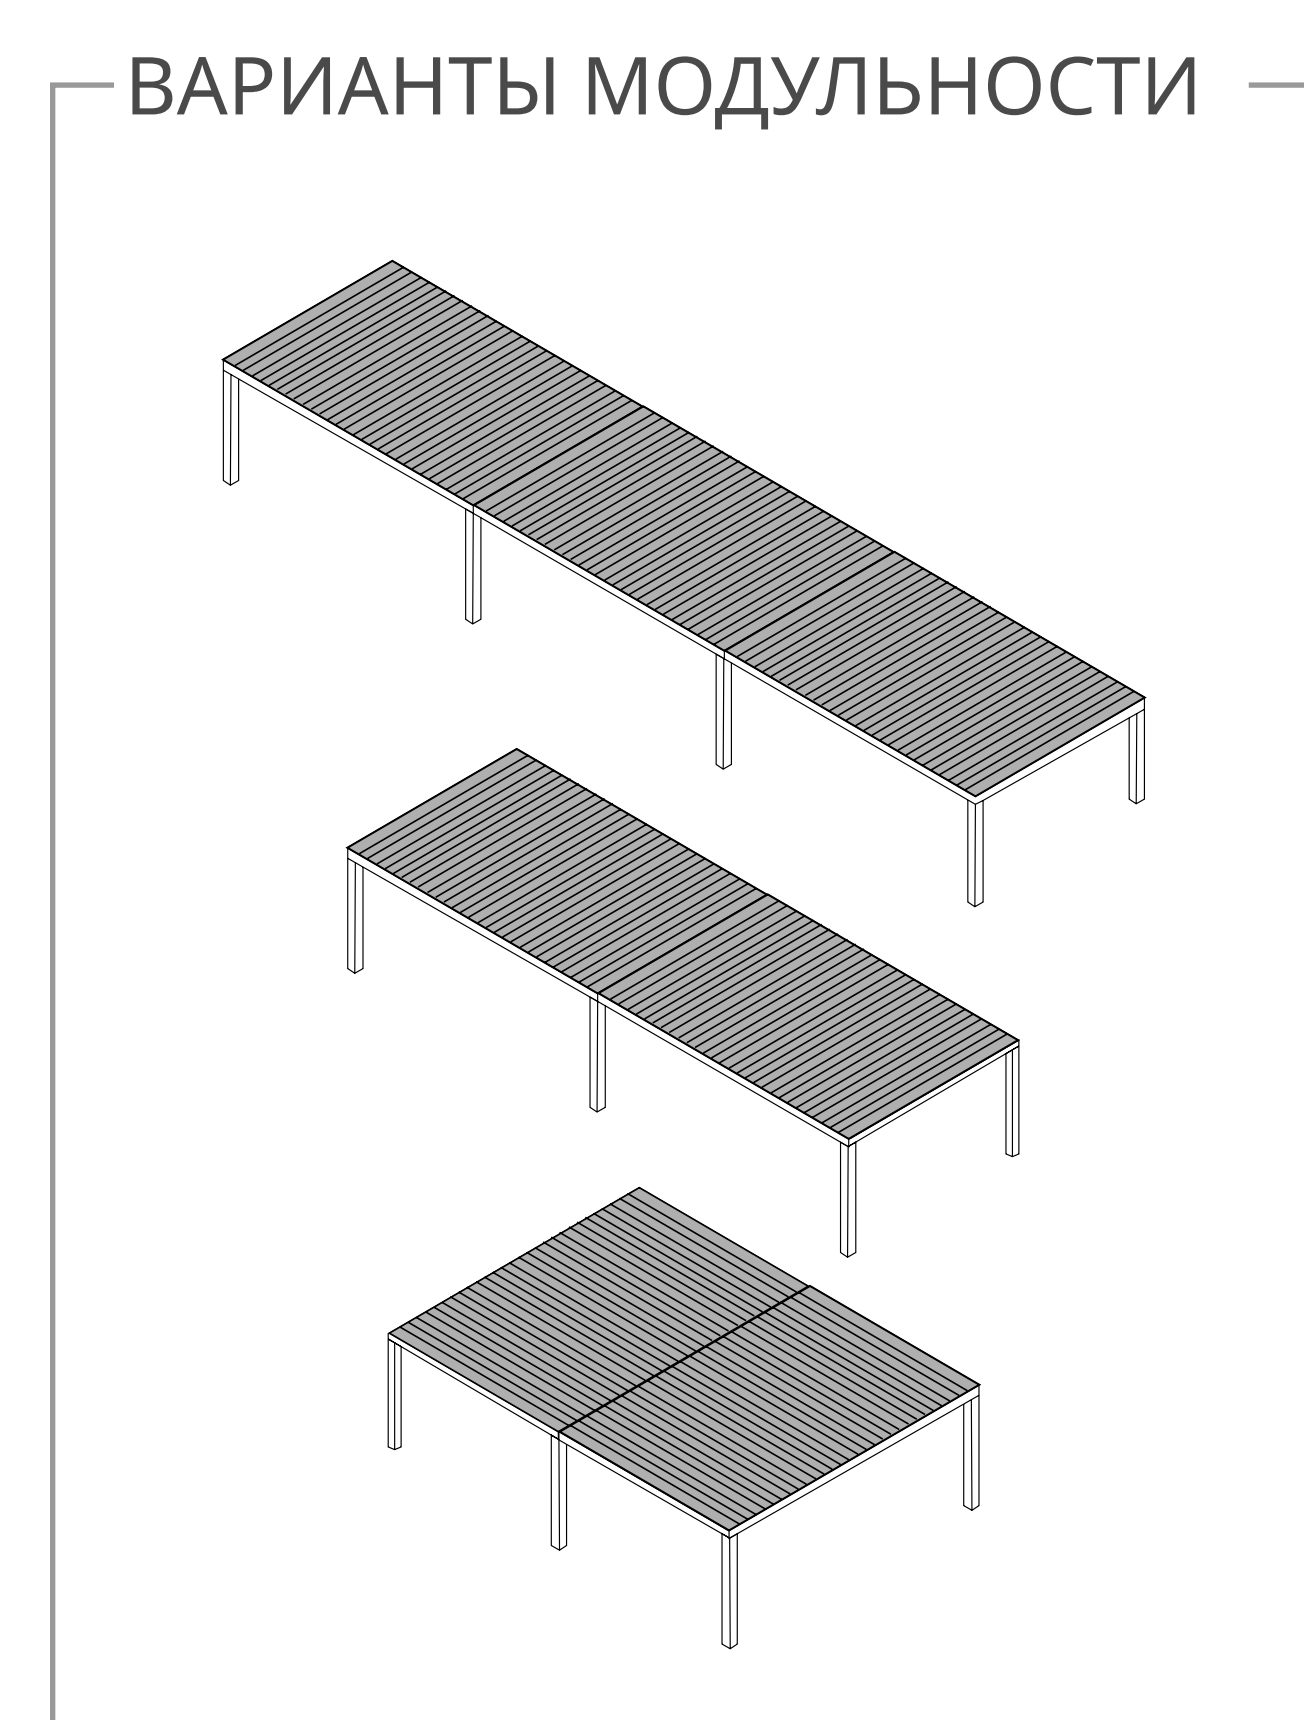

Применение

Пергола ACURA - террасная система для защиты от солнца, дождя и ветра, открытых площадок кафе, баров, ресторанов, отелей и частных домов. Прекрасно сочетается с солнцезащитными системами VitoZip и Dazzoni. Возможно интегрировать безрамное и гильотинное остекление по периметру от компании First Class