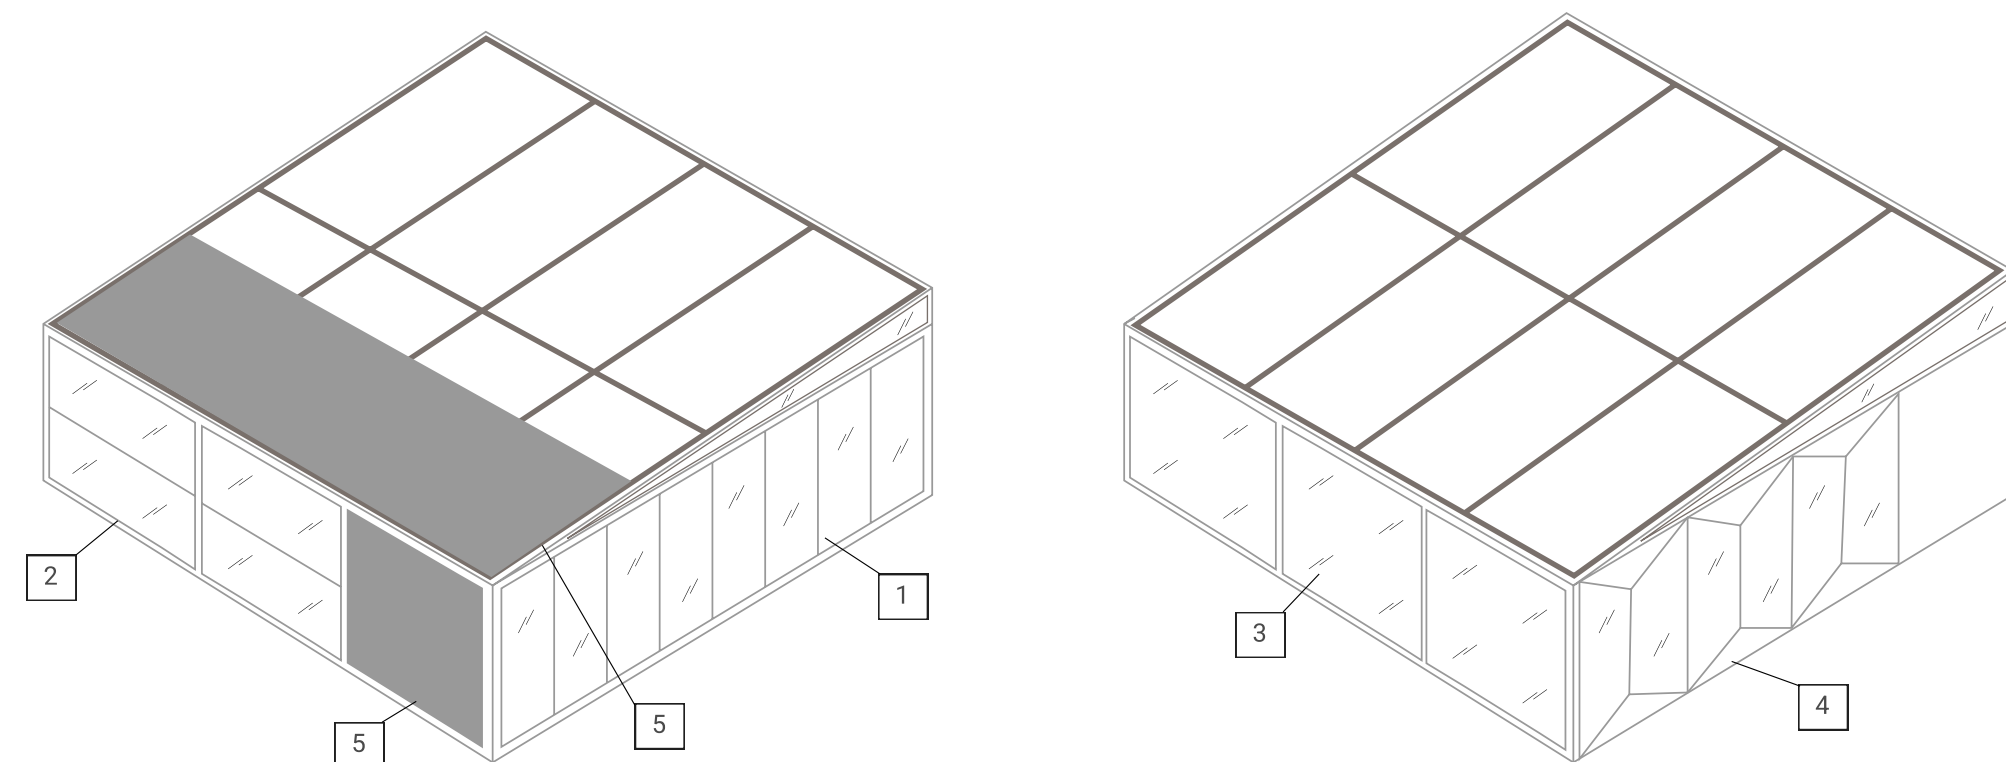

PRADA

Ceiling system

PRADA

Система зимнего сада

Статичная стеклянная крыша.
Конструкция оснащена встроенным водоотводом и стеновым креплением

ВОЗМОЖНО ИНТЕГРИРОВАТЬ С ДРУГИМИ
ПРОДУКТАМИ КОМПАНИИ FIRST CLASS

1. 1 Остекление Orizzonte, Orizzonte Thermo, Spazio, Aspetto
2. 2 Гильотинное остекление Skyline
3. 3 Подъемно-сдвижные двери Agio
4. 4 Двери-гармошка Piega
5. 5 Солнцезащитные системы Vito Zip и Dazzoni