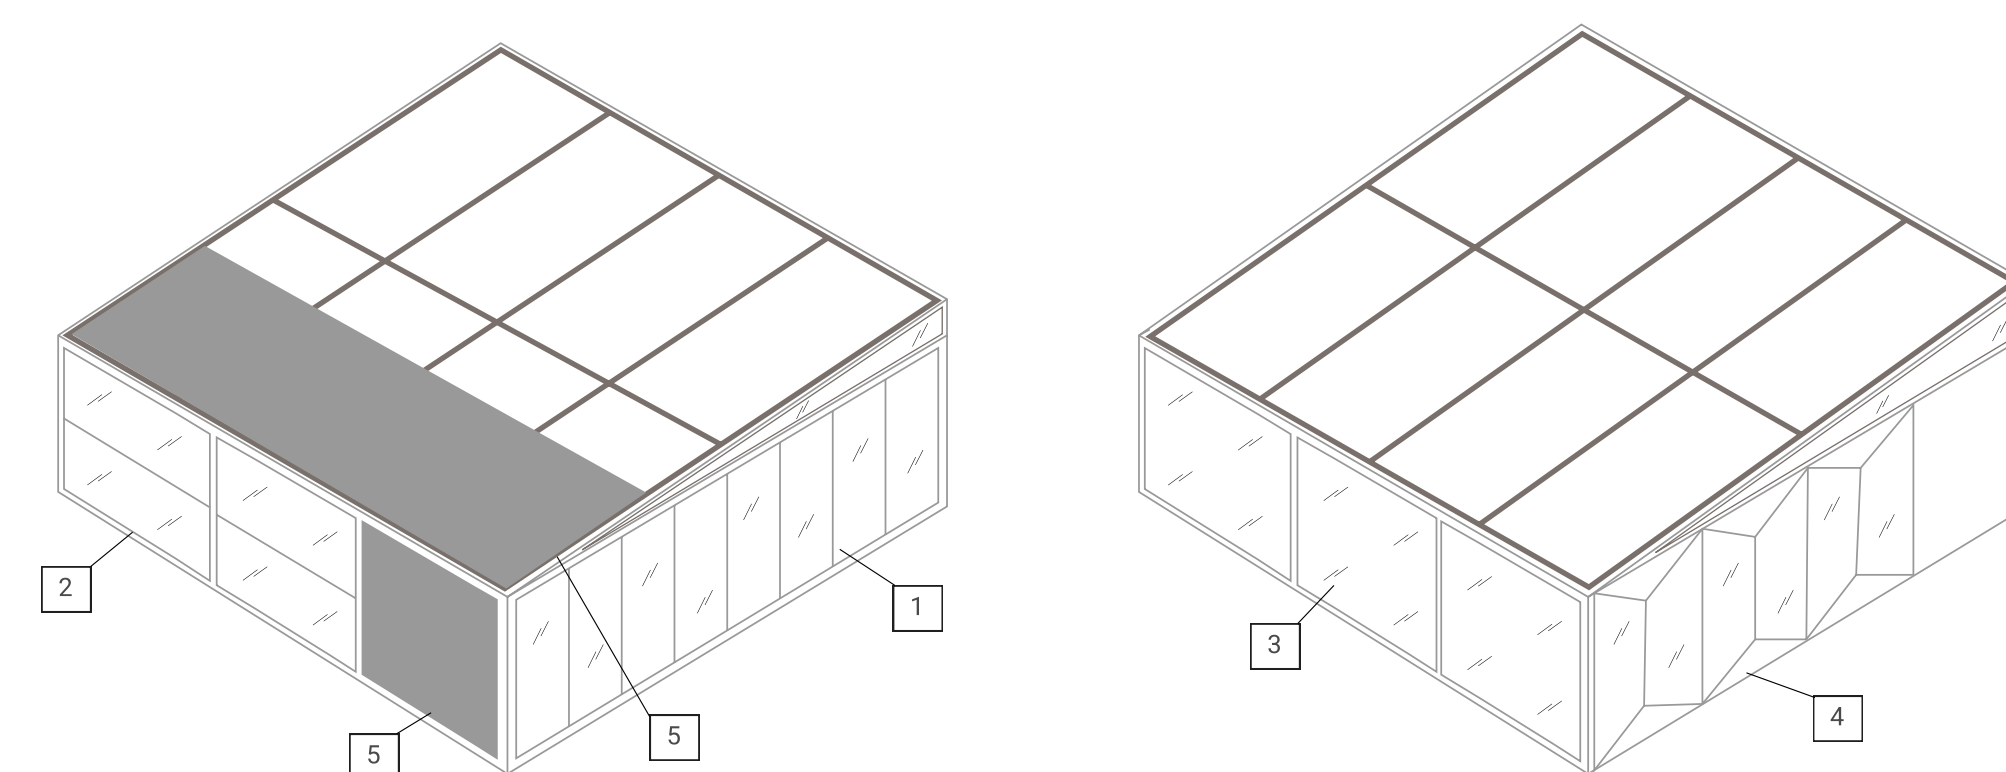

ВОЗМОЖНО ИНТЕГРИРОВАТЬ С ДРУГИМИ
ПРОДУКТАМИ КОМПАНИИ FIRST CLASS

1. 1 Остекление Orizzonte, Orizzonte Thermo, Spazio, Aspetto
2. 2 Гильотинное остекление Skyline
3. 3 Подъемно-сдвижные двери Agio
4. 4 Двери-гармошка Piega
5. 5 Солнцезащитные системы Vito Zip и Dazzoni