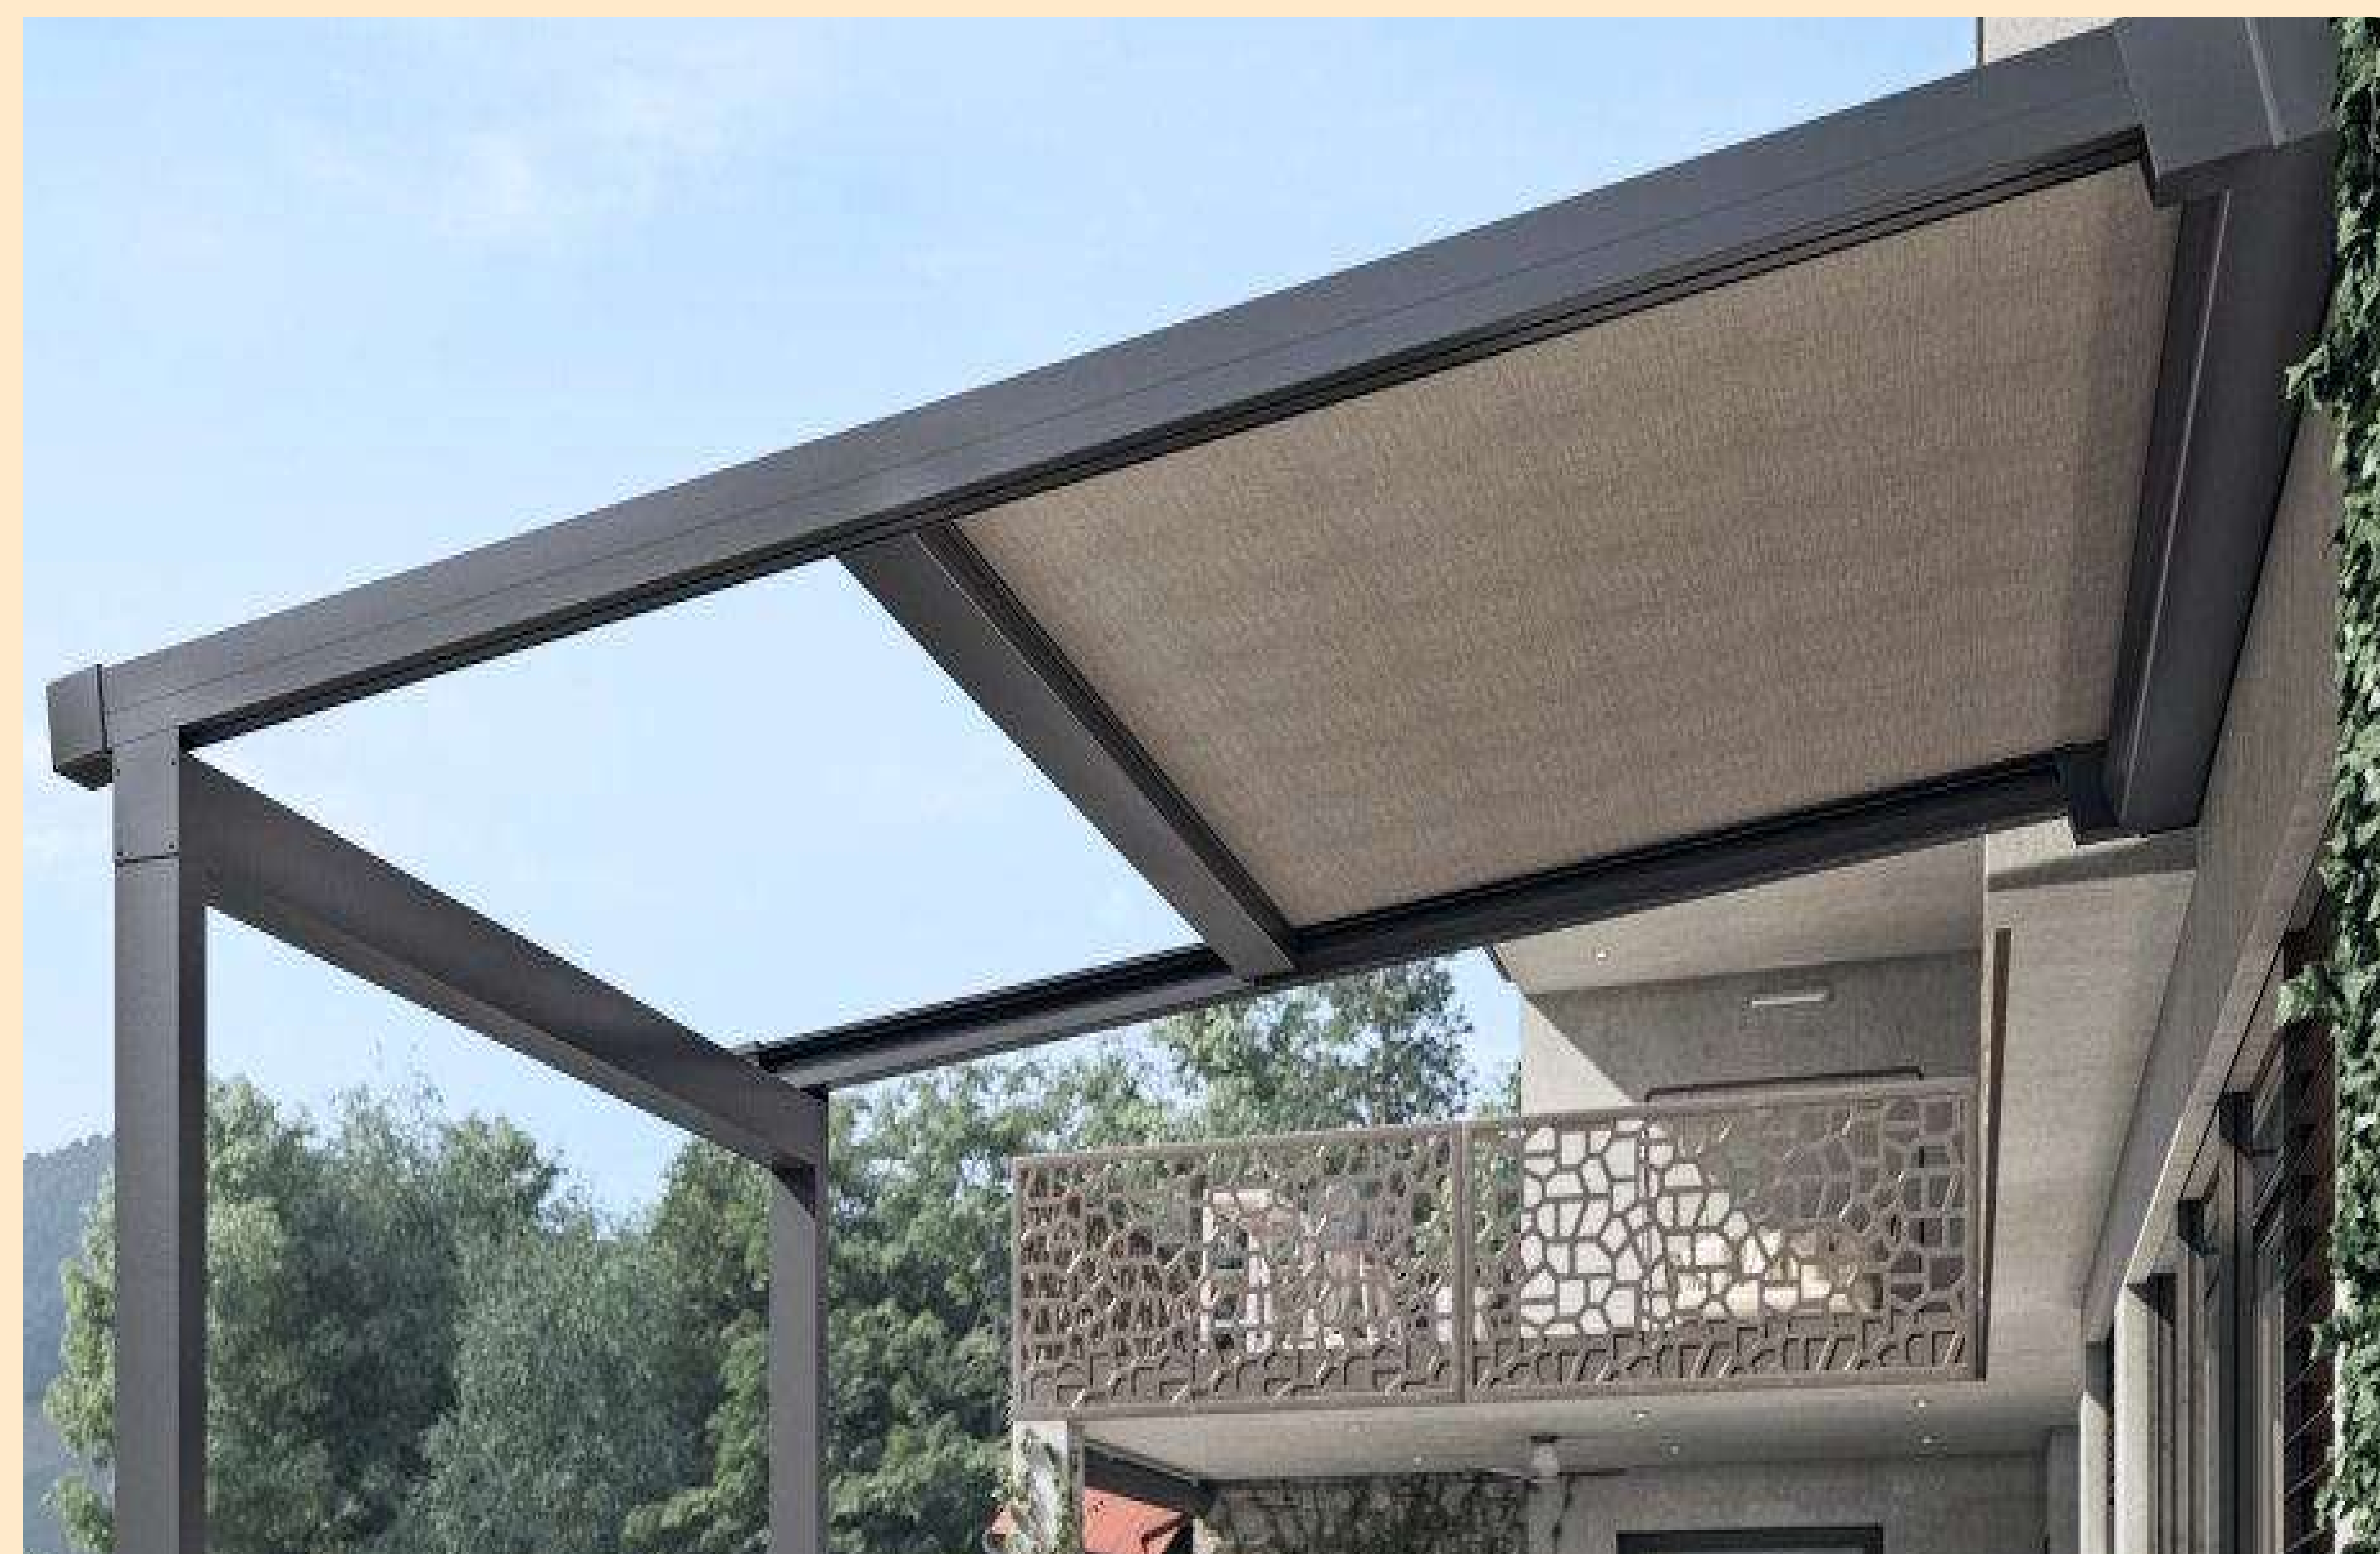

DAZZONI

zip system

DAZZONI

Горизонтальная автоматическая система солнцезащиты

Автоматическая система потолочных zip перекрытий, работает по принципу рольшторы с боковыми направляющими, управляемая кнопкой, дистанционным управлением, а также управление через планшет или телефон

Применение:

Солнцезащитные системы DAZZONI применяются для затенения веранды, зимнего сада, прозрачных и независимо стоящих крыш/перекрытий. Подходит для зимних садов и стеклянных крыш. Прекрасно сочетается со стеклянной крышей Prada, компании First Class