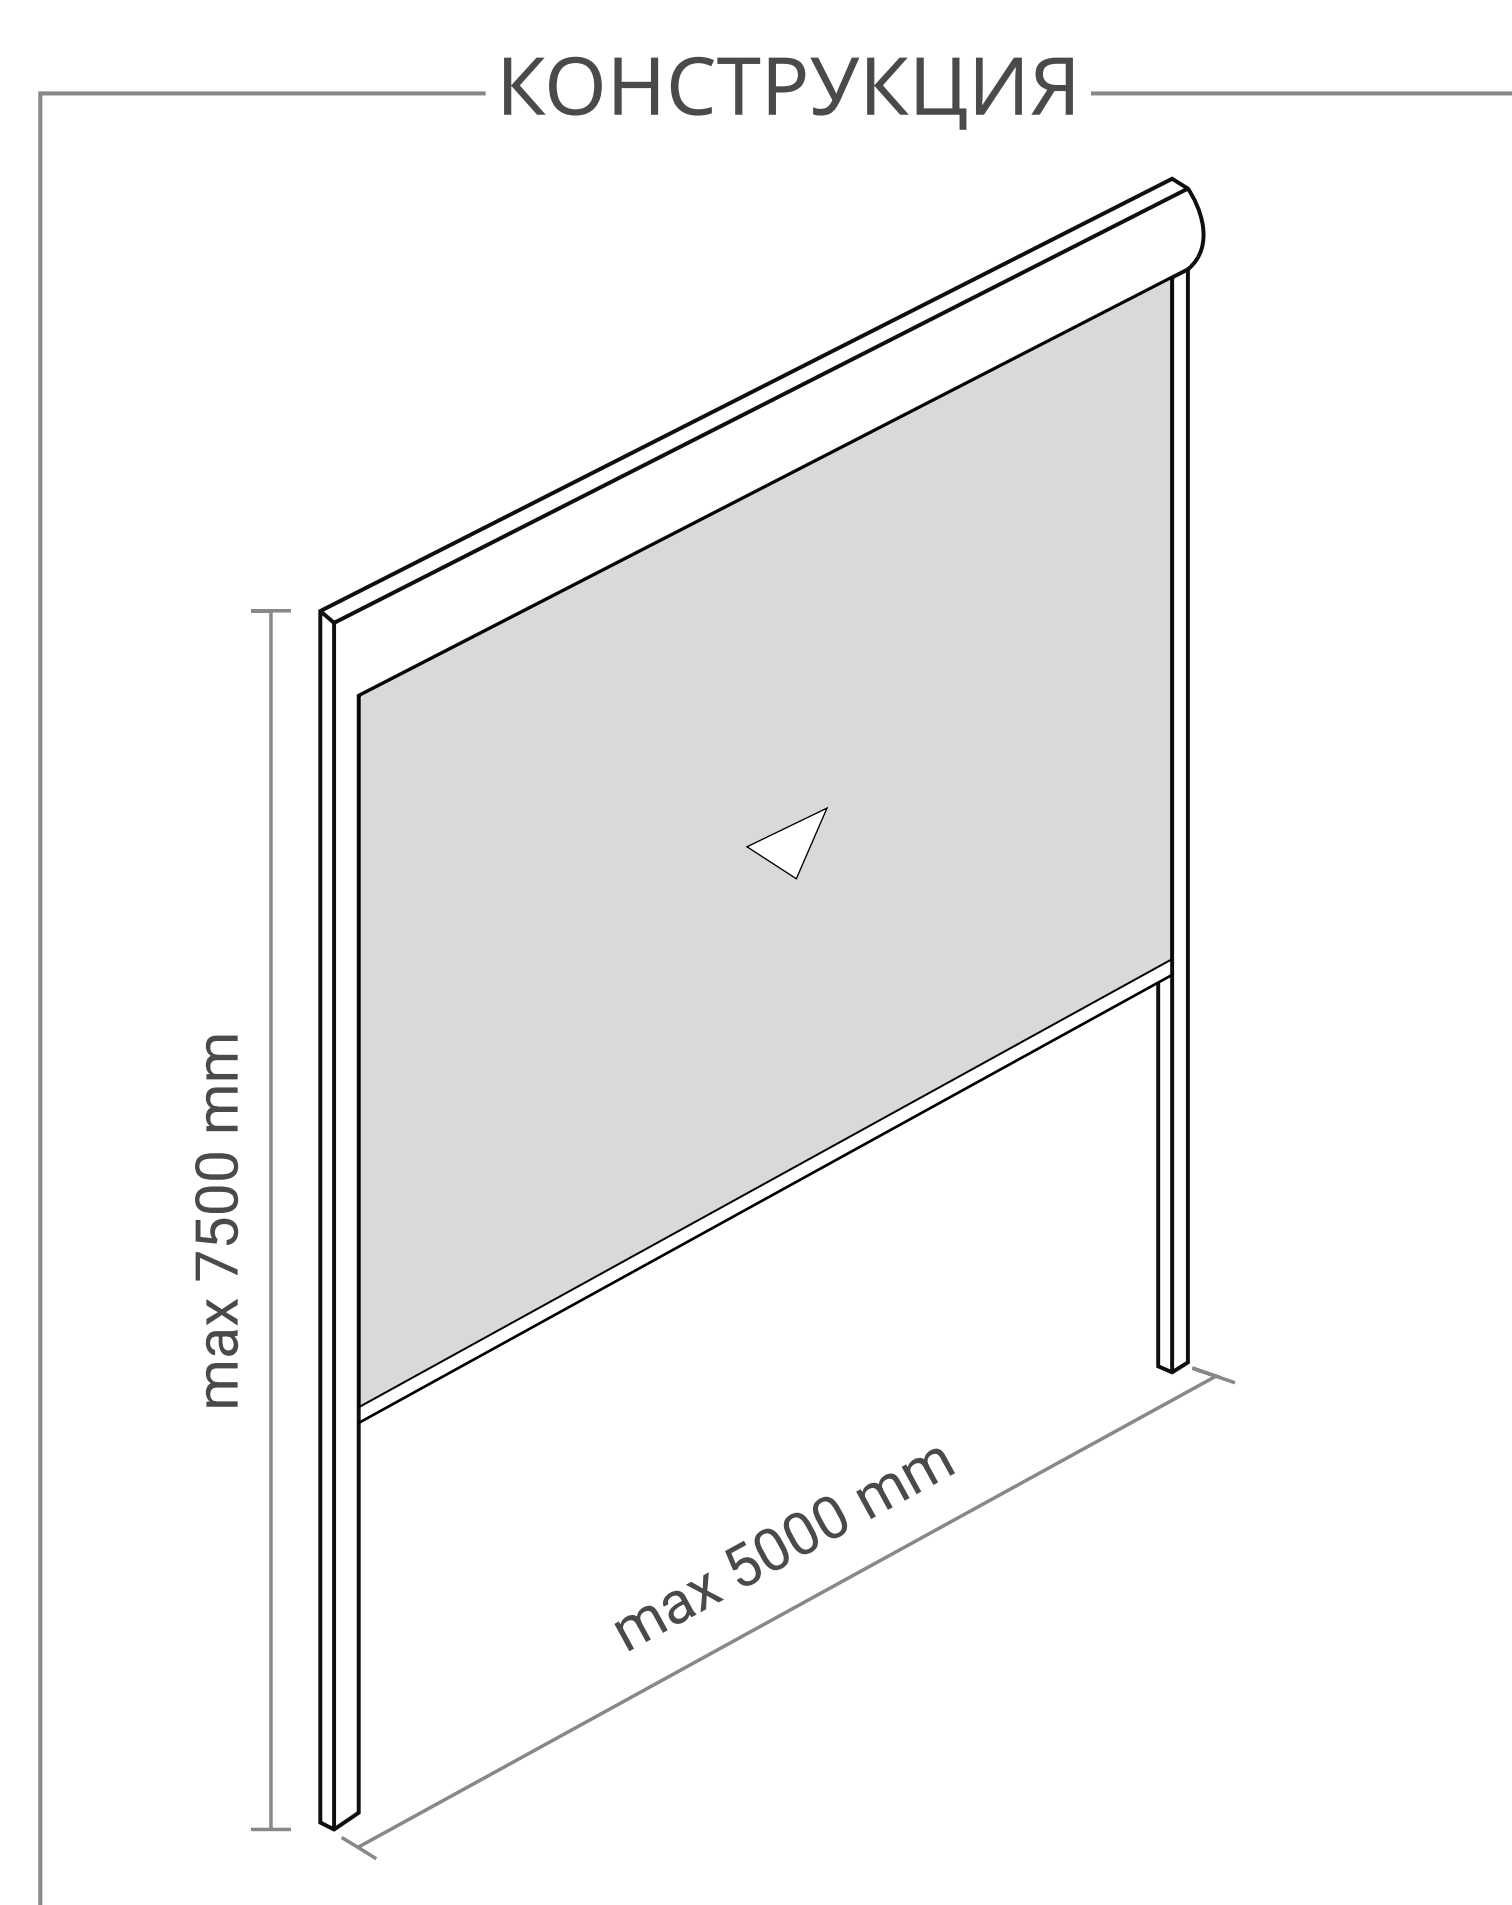

Vertical automatic sun-protection system

Характеристики:

- Материал алюминий
- Ветроустойчивость 80 км/ч
- Ширина конструкции от 575 до 5000 мм
- Высота конструкции от 500 до 7500 мм
- Декорирование под структуру дерева
- Полотно фиксируется в направляющих с помощью замка-молнии
- Ткань Serge Ferrari, с антибактериальной и водоотталкивающей пропиткой
- Не выгорает, задерживает ультрафиолет благодаря микроперфорированной композиционной ткани
- Гарантия на ткань 5 лет