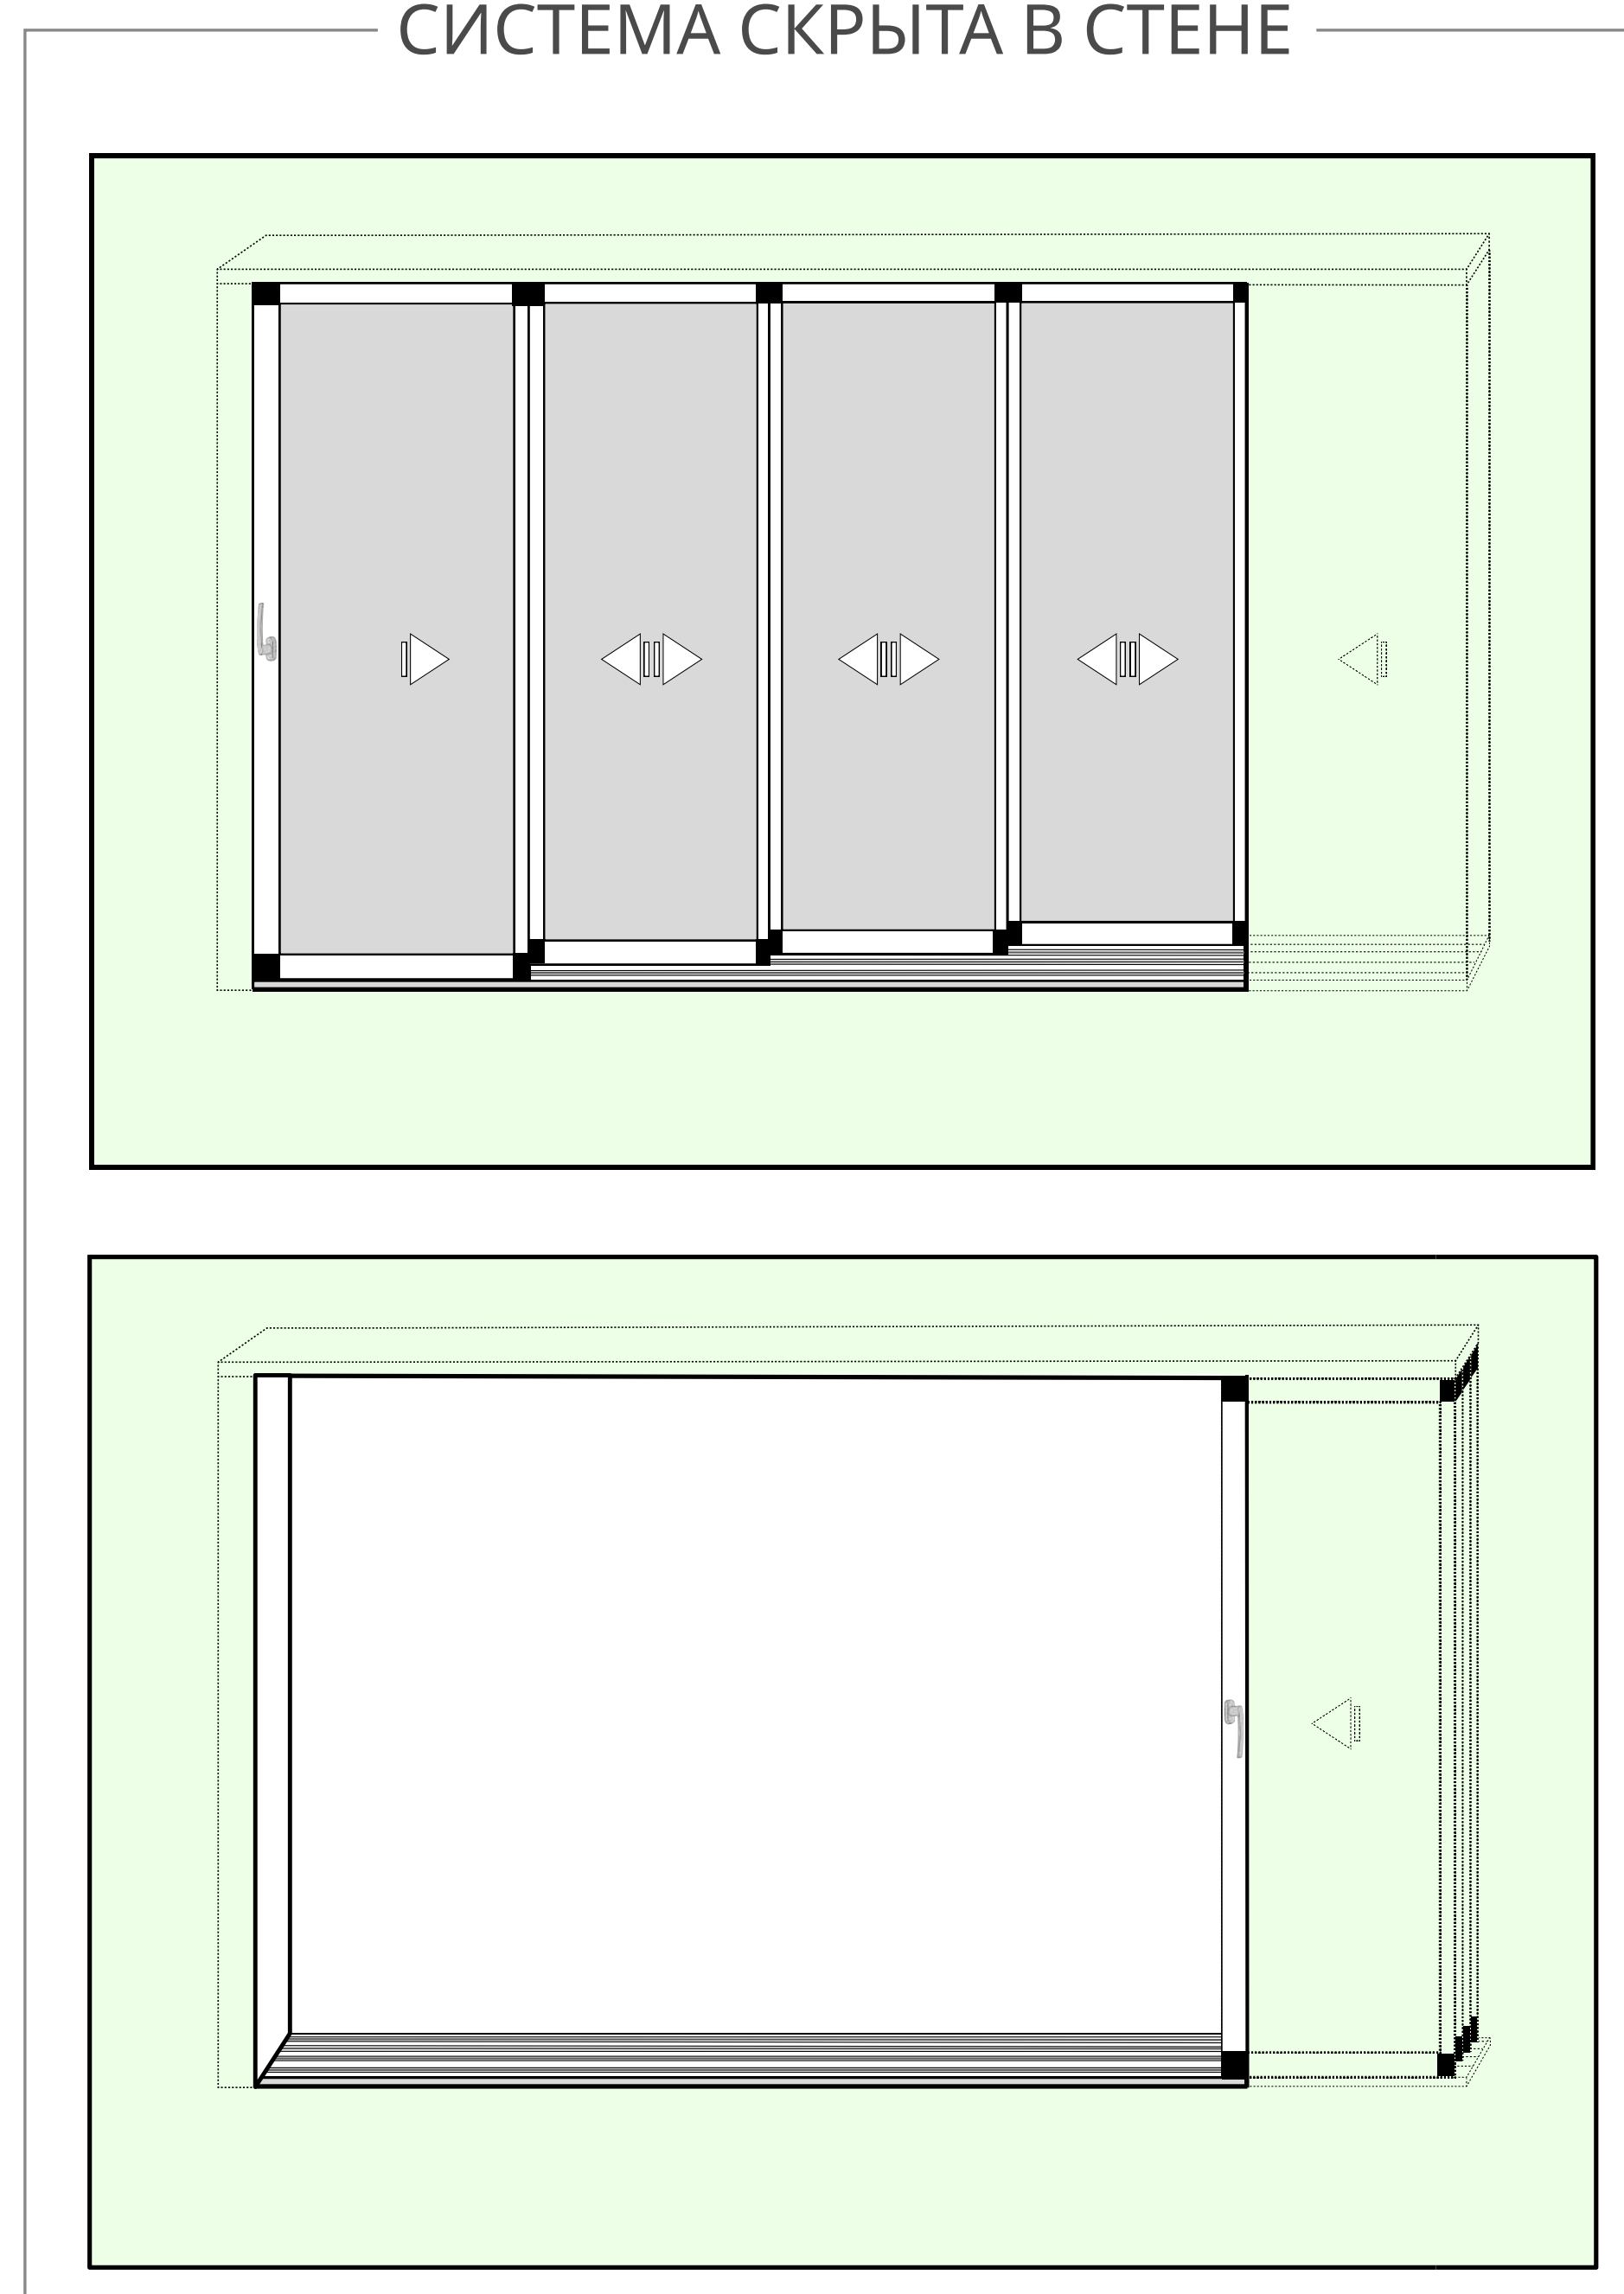

ORIZZONTE THERMO

Раздвижное остекление под стеклопакет

Нижнеопорная система остекления для любого вида проёмов под стеклопакет. Особенностью системы является то, что все створки сцеплены друг с другом, толкая первую створку можно закрыть всю систему

СИСТЕМА СКРЫТА В СТЕНЕ