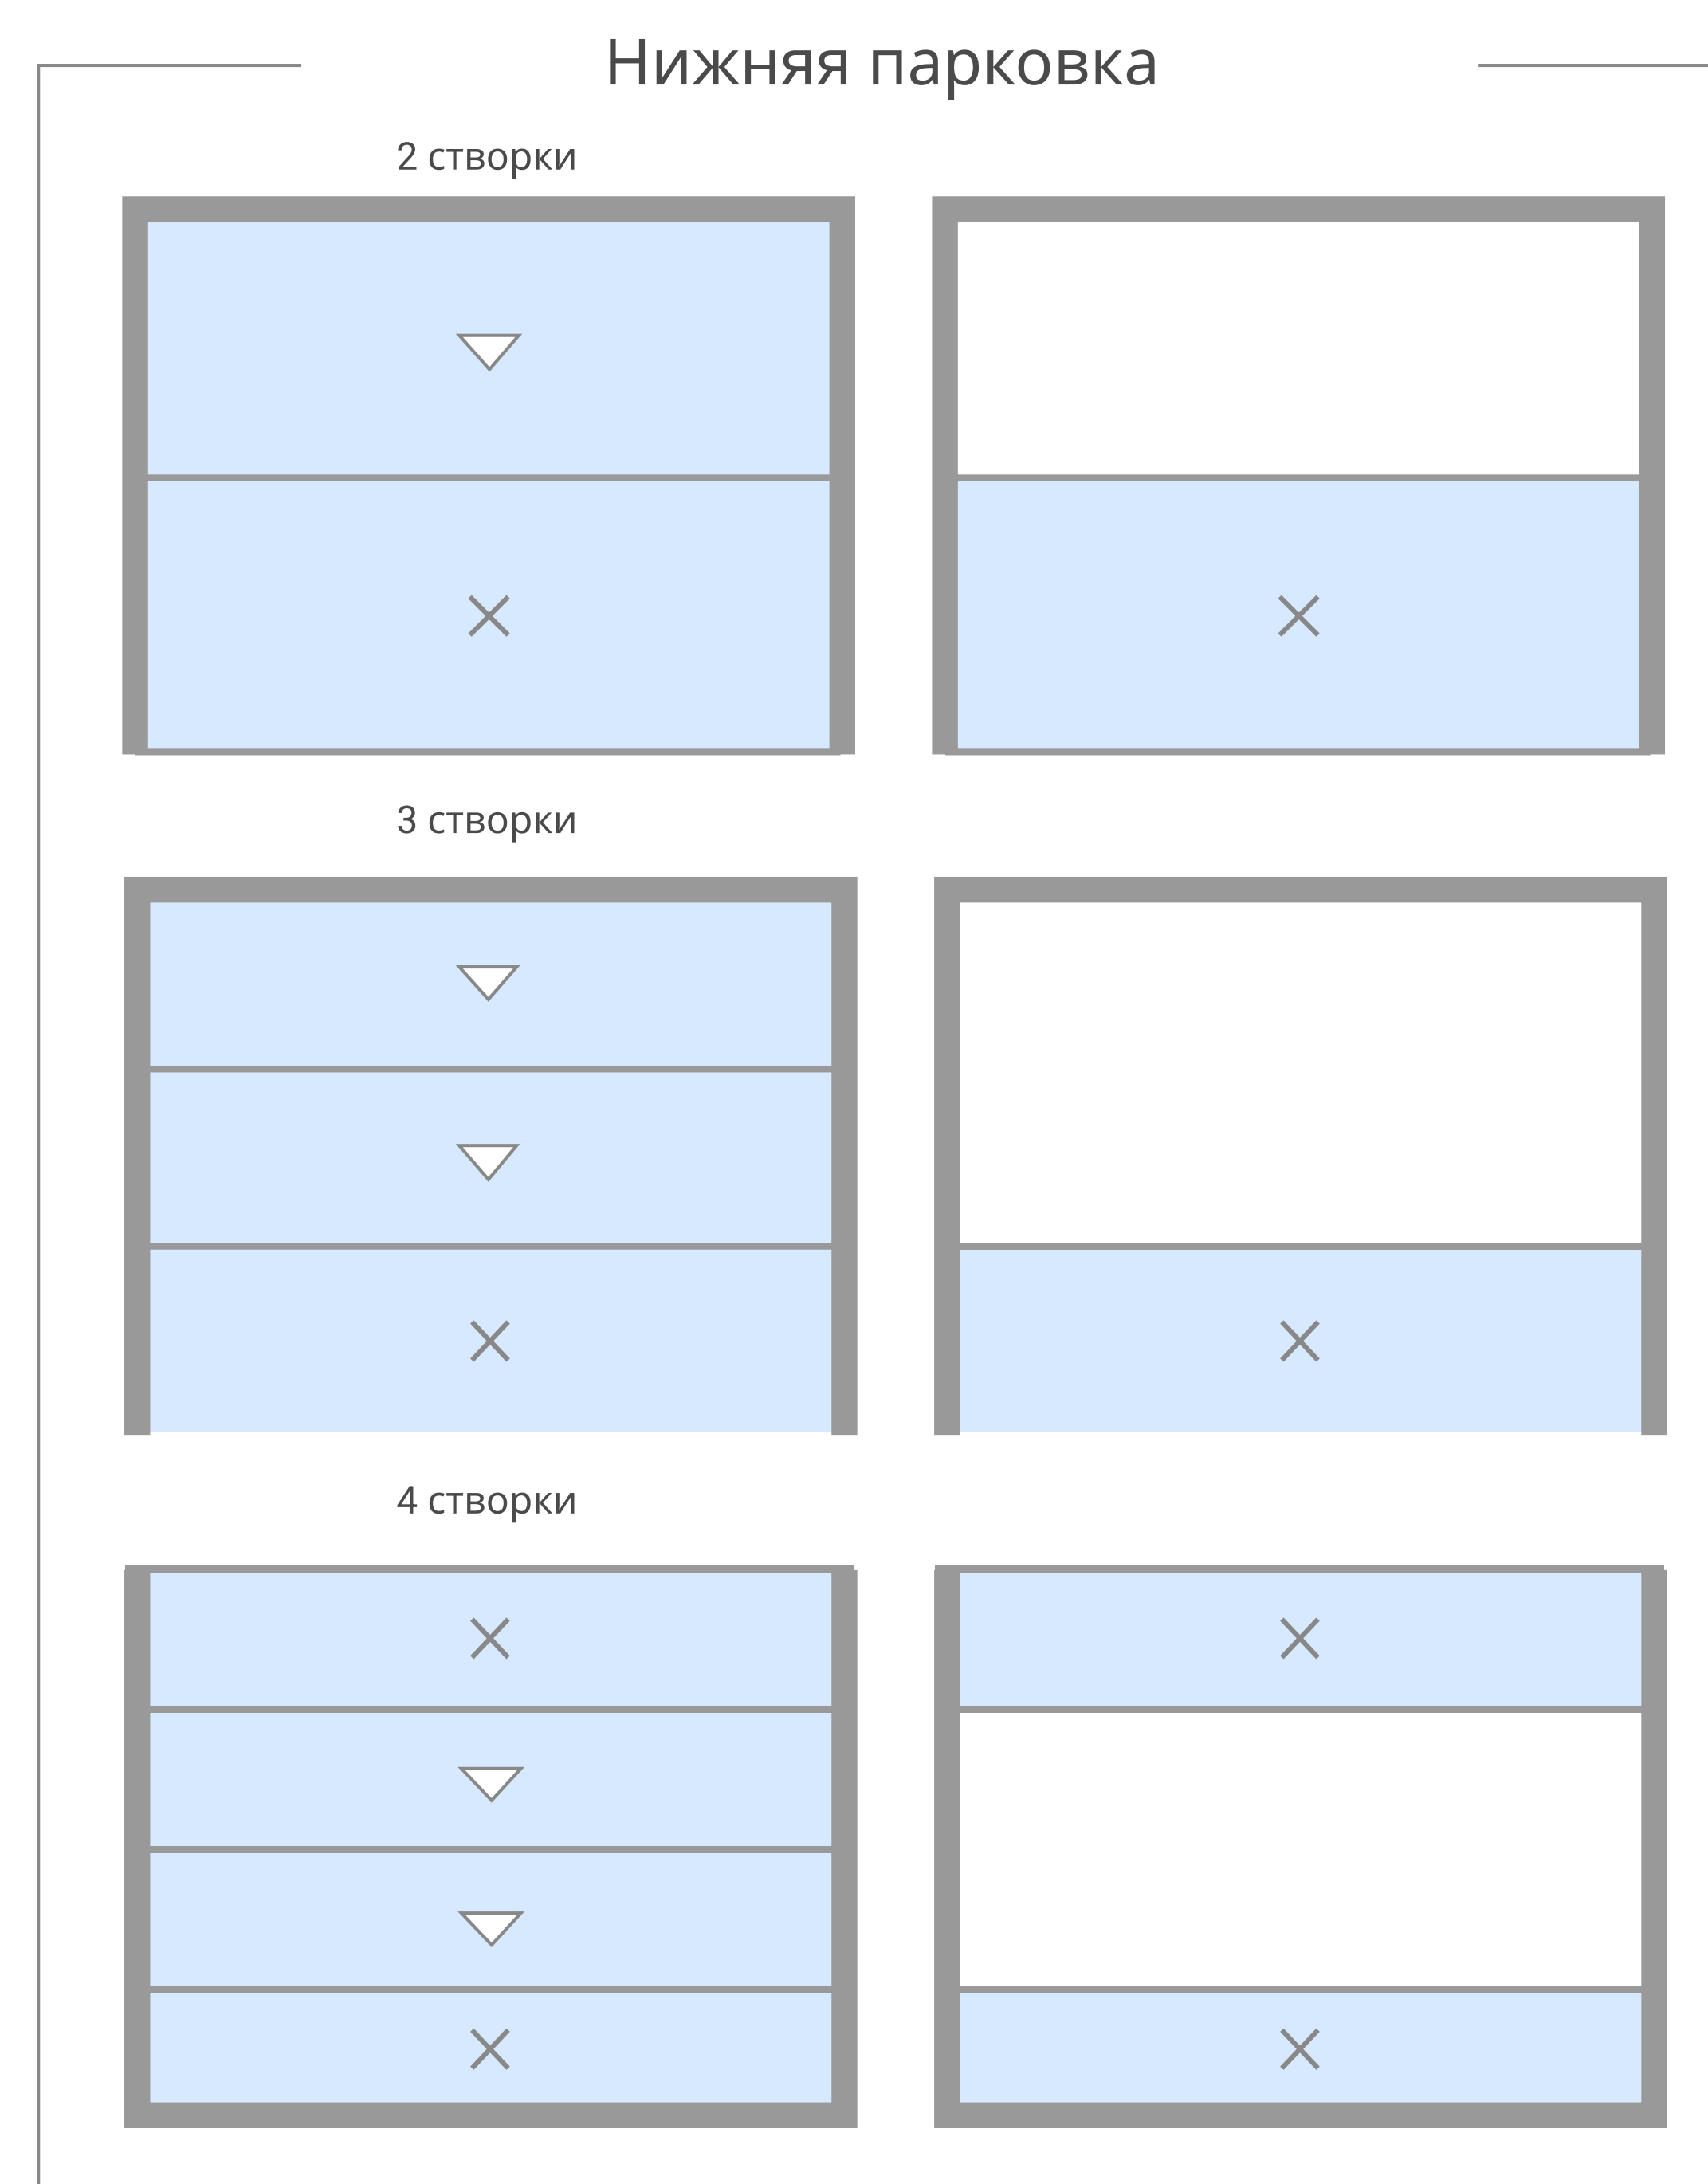

Guillotine glass system

Характеристики:

1. Материал алюминий
   - Привод ремень/цепь
   - Заполнение стекло 8-10 мм/
     безопасный стеклопакет 20 мм
   - Уплотнители между створками
   - Максимальная ширина конструкции 4500 мм
   - Максимальная высота конструкции 4500 мм
   - Максимальное количество створок 4
   - Декорирование под структуру дерева
2. Верхняя и нижняя парковка створок
   - Полностью герметичная система
   - Профиля со щеточными уплотнителями
   - Нет открытых элементов, видимых болтов и креплений
   - Прекрасно сочетается с перголами Acura, Vista, стеклянной крышей Prada и солнцезащитными системами VitoZip
   - Возможен монтаж, где система полностью скрыта в пол

Варианты конструкций