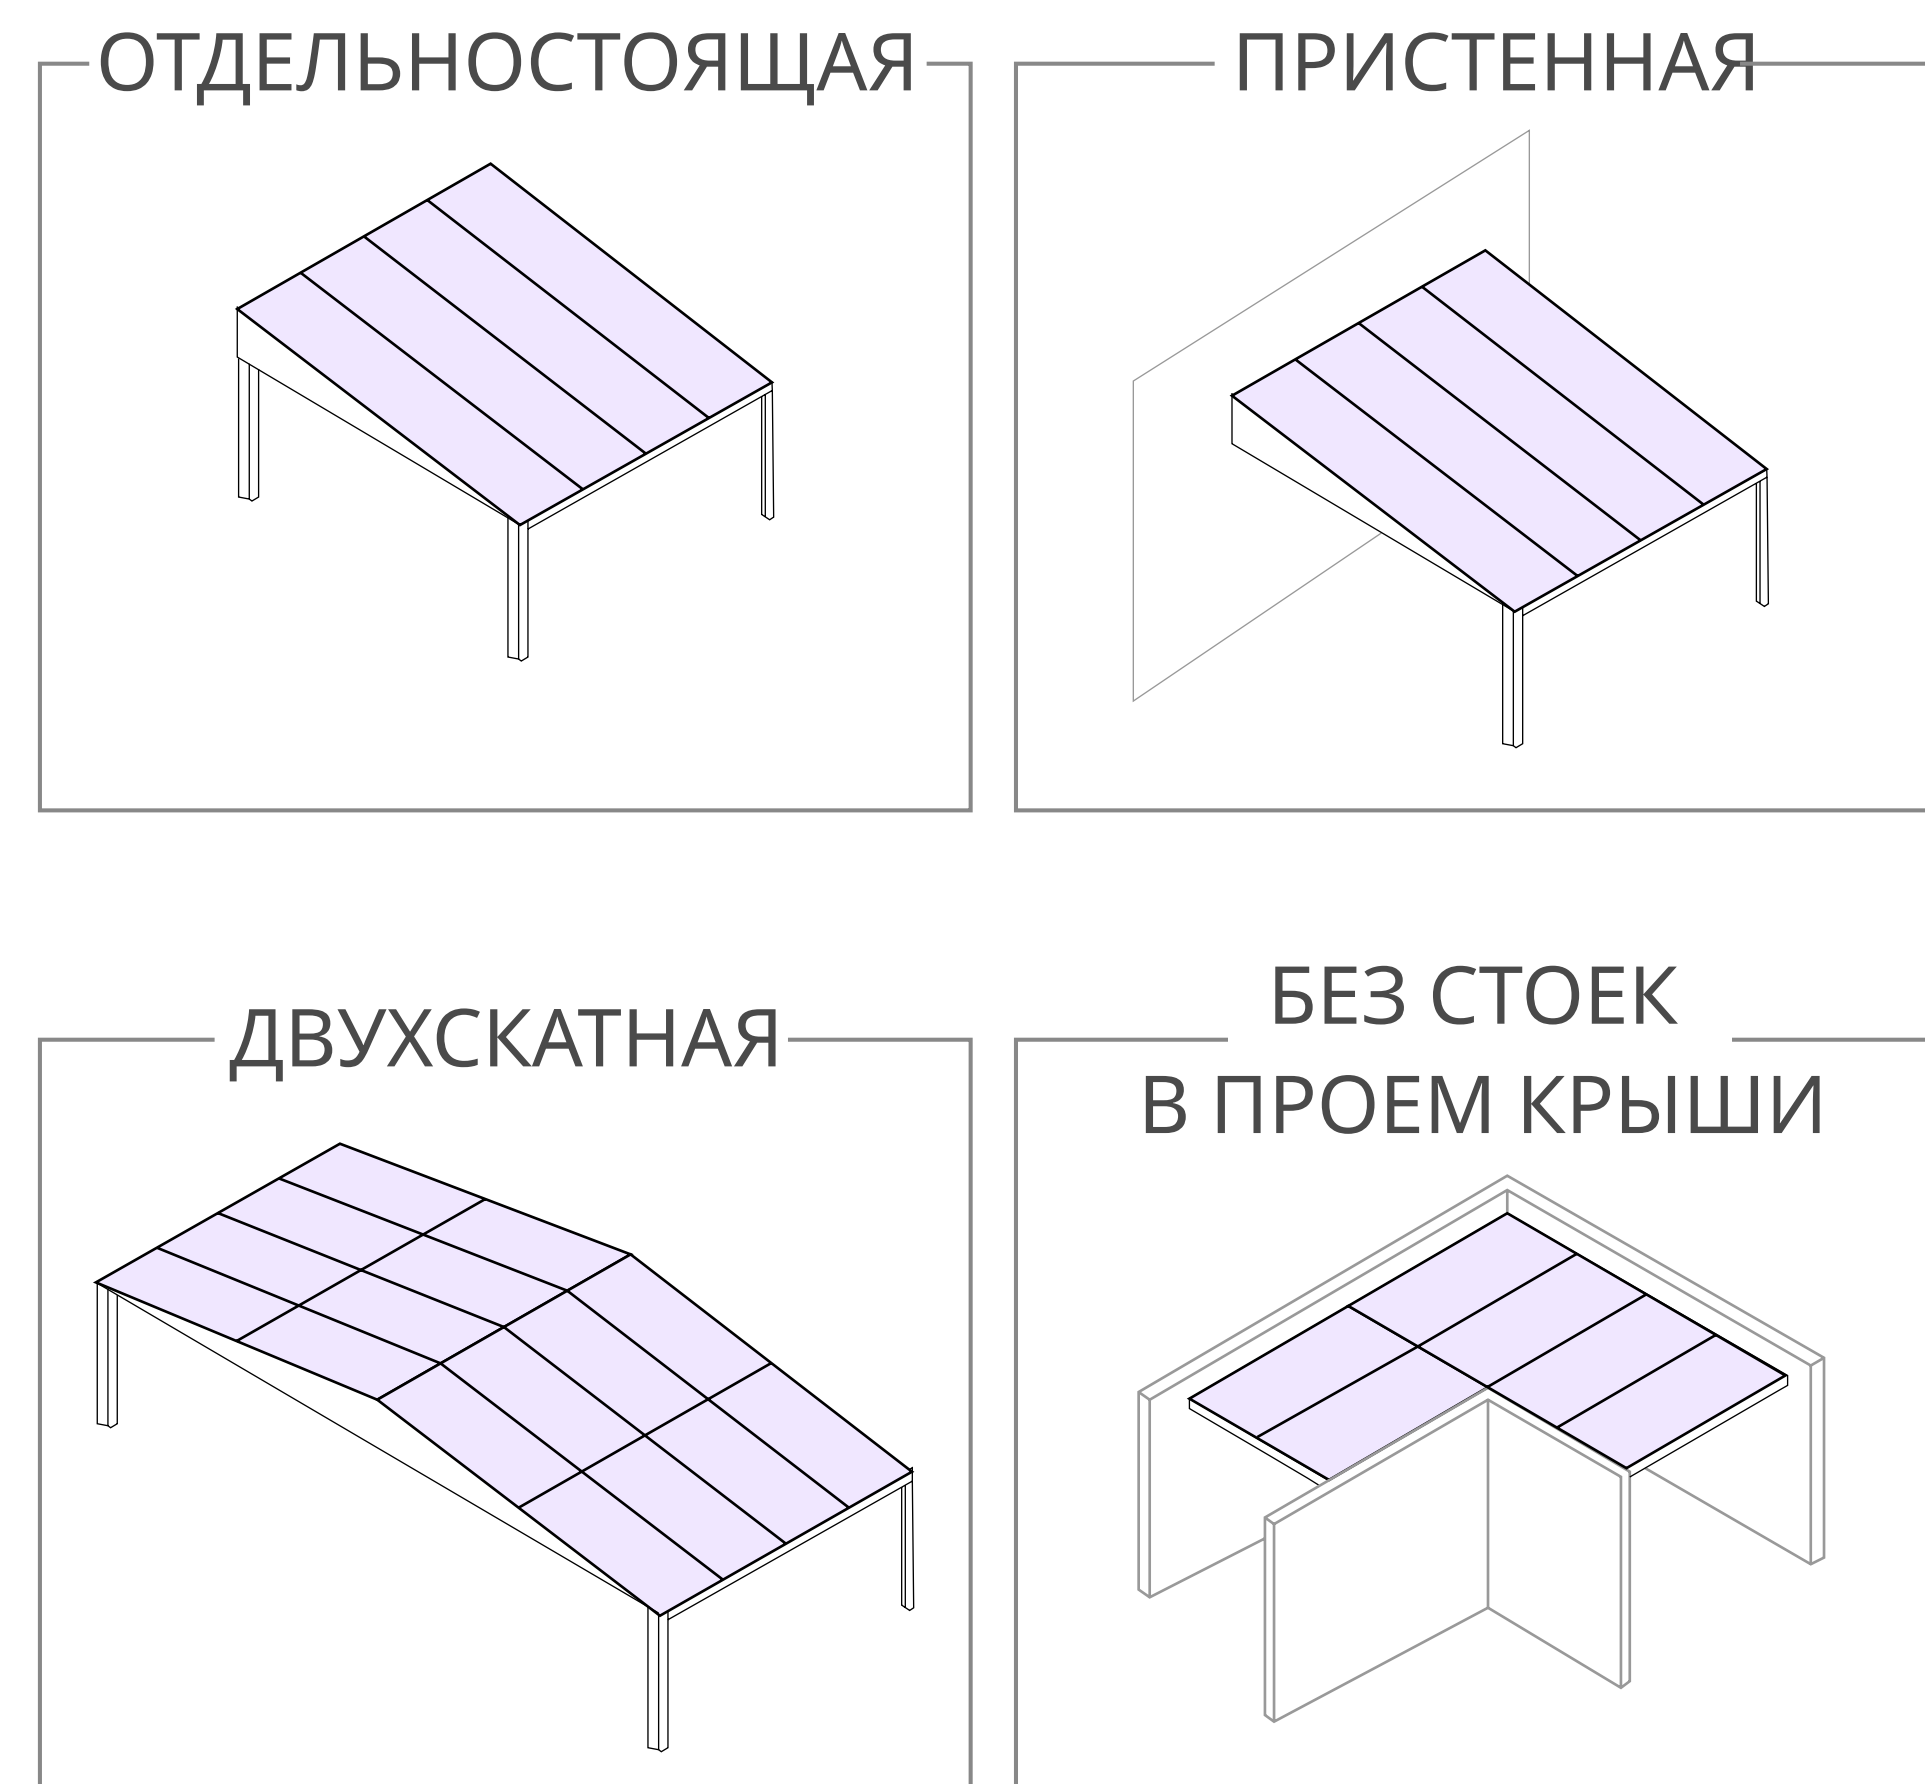

Warm glass roof

Варианты конструкций