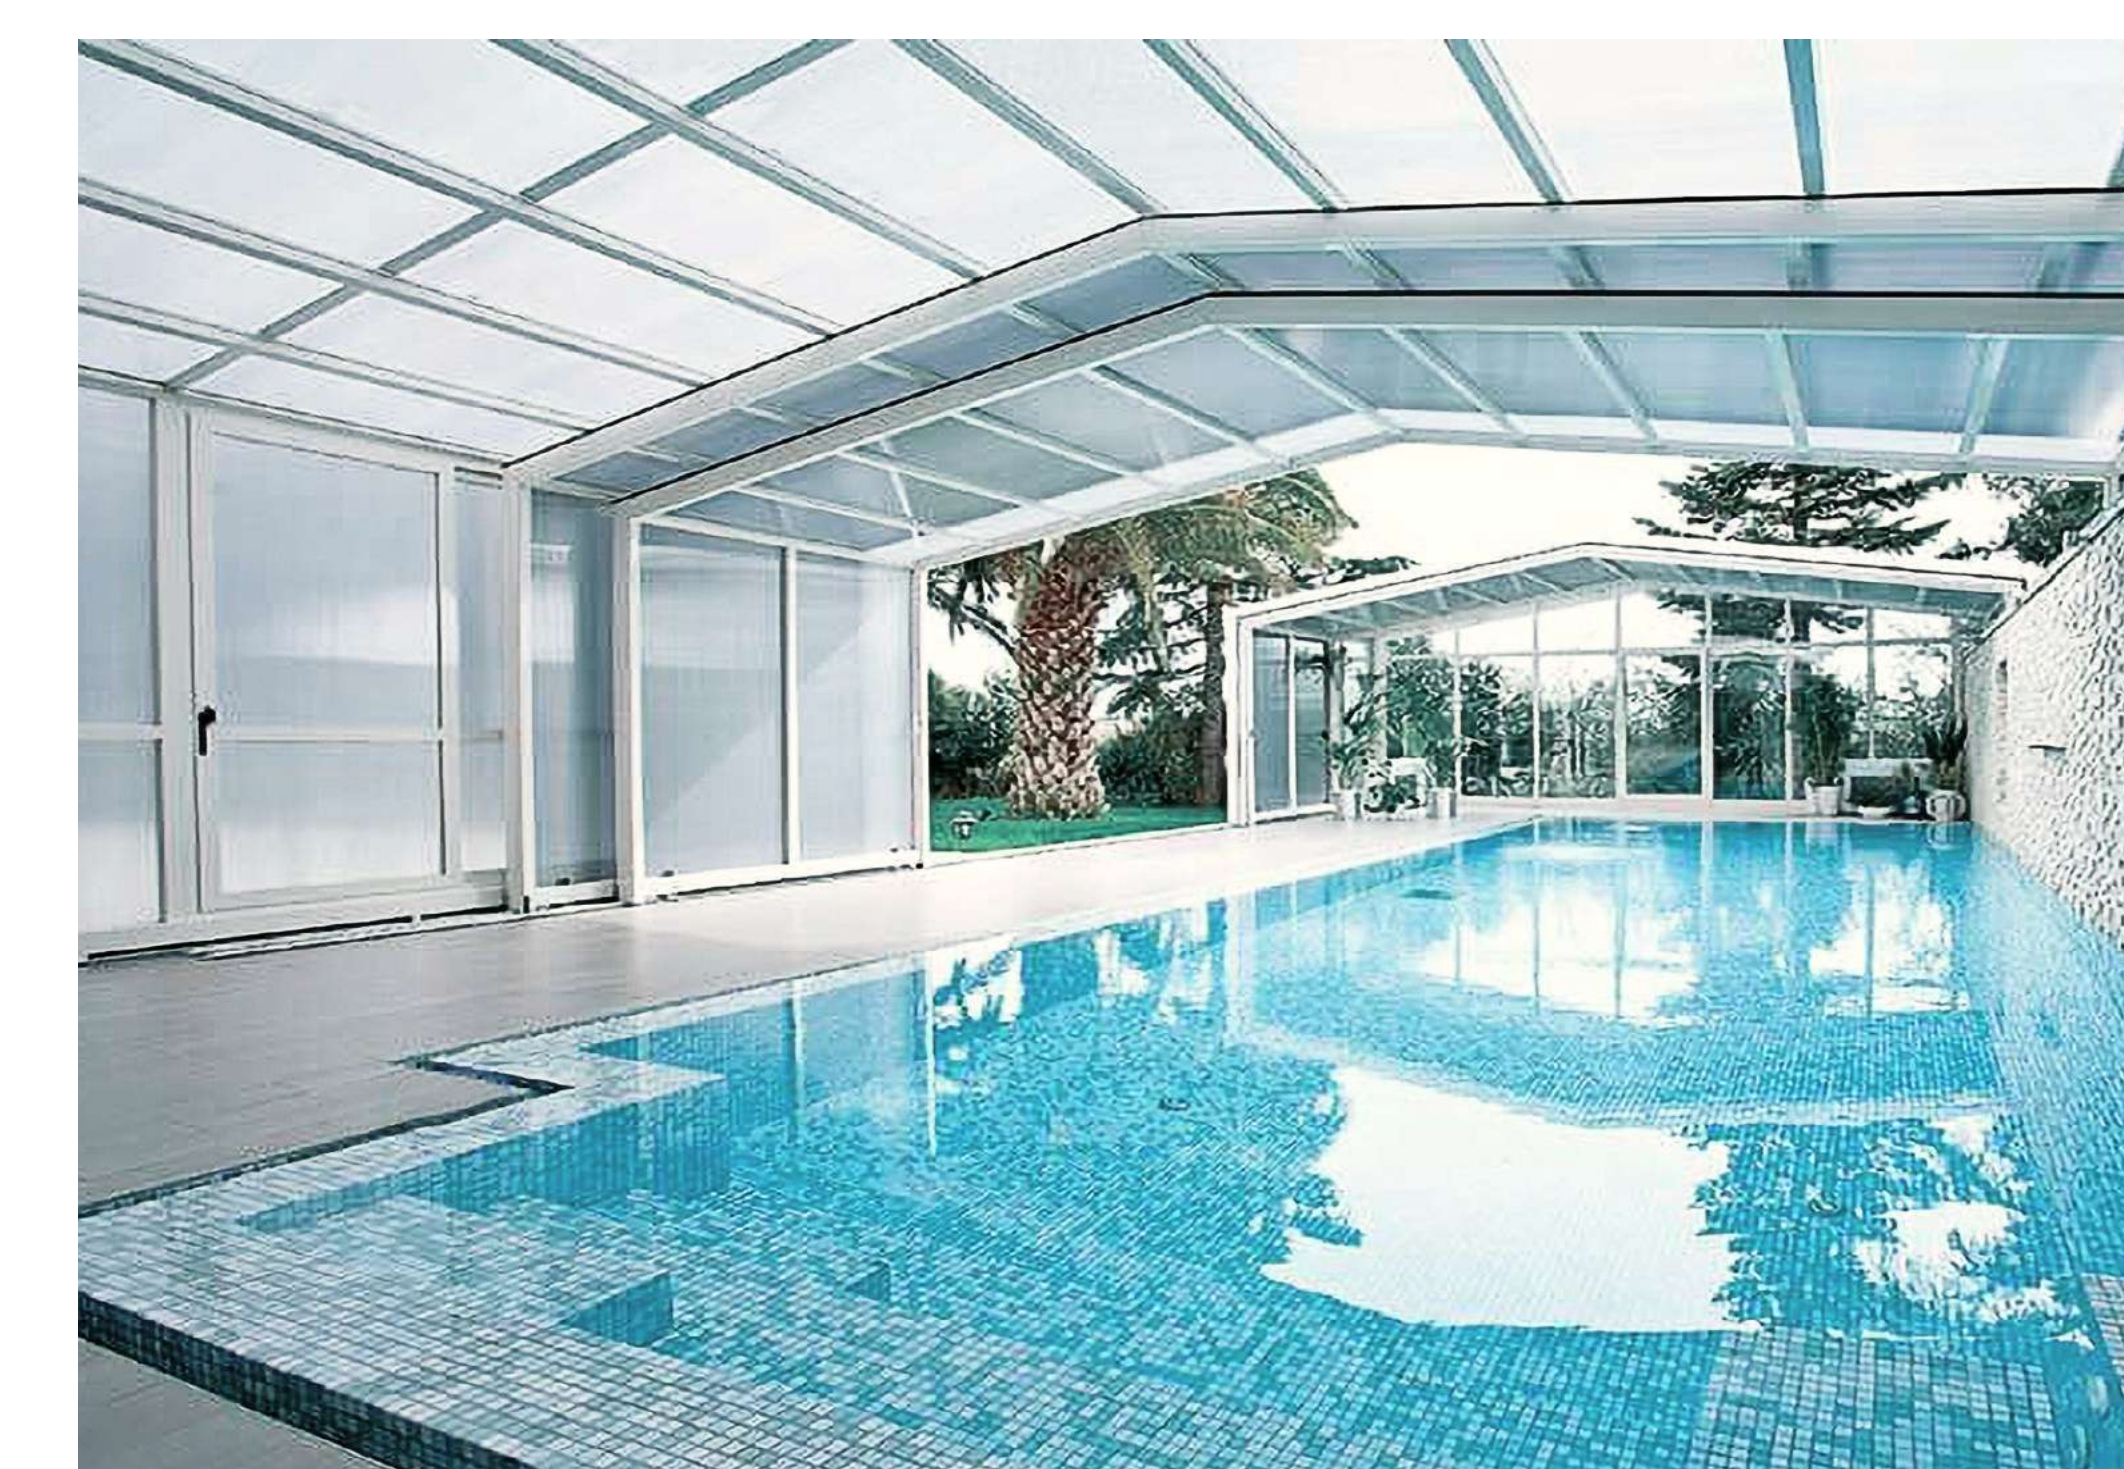

Automatic overlap systems

LED ОСВЕЩЕНИЕ
White + RGB

SAMSUNG

МОТОР
ПУЛЬТ УПРАВЛЕНИЯ

somfy

BECKER
Birlikte daha kolay.

СЕНСОРНЫЕ
ДАТЧИКИ

ПОРОШКОВАЯ
ПОКРАСКА

AkzoNobel

ЛЮБОЙ ЦВЕТ
по шкале RAL