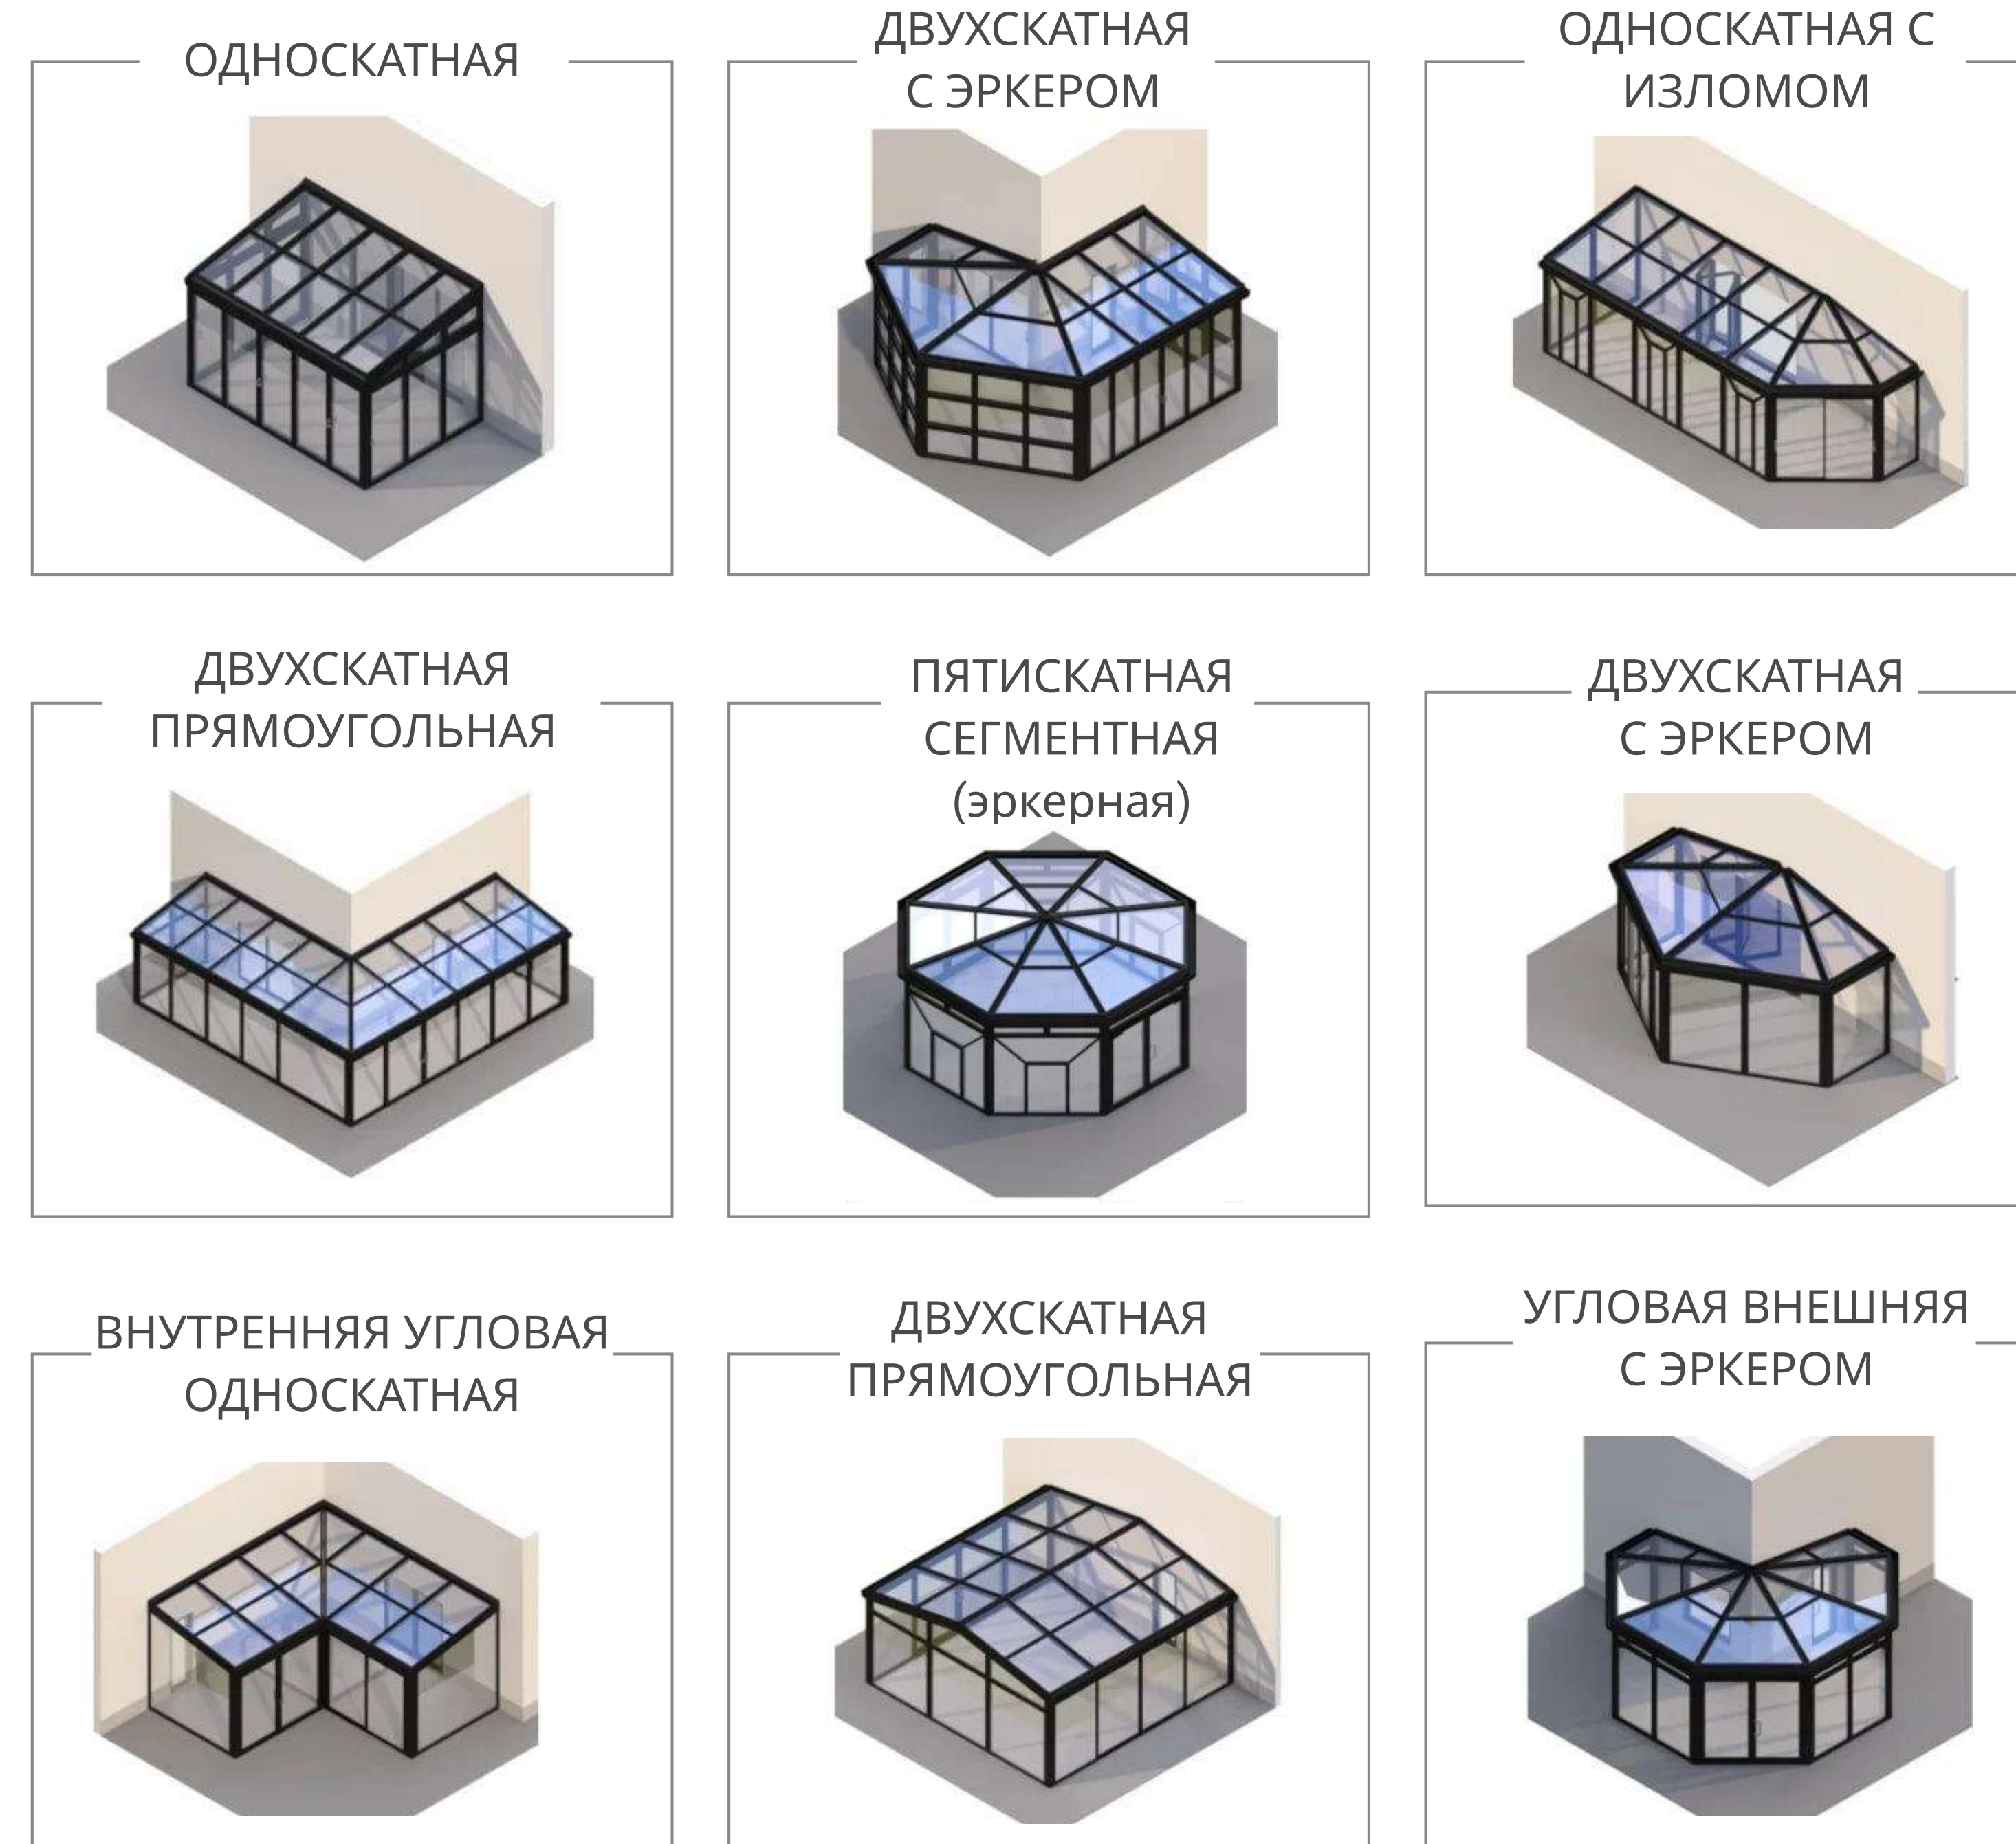

PARETTI

Ceiling system

PARETTI

Теплая стеклянная крыша

Система из теплоизолированного профиля для создания сложных архитектурно-дизайнерских проектов. Включает в себя несколько ключевых элементов: вертикальное остекление, светопрозрачные крыши, а также открывающиеся части: окна, фрамуги, двери, входные группы

AkzoNobel

ЛЮБОЙ ЦВЕТ
по шкале RAL

PARETTI
Ceiling system

Ceiling glass system

Варианты конструкций

Характеристики:

- Теплоизолированный профиль
- Внутренняя статика
- Уклон крыши от 5° до 45°
- Простой и быстрый монтаж
- Примыкания к стене
- Высокая несущая способность и максимальные безпорные пролеты
- Толщина стеклопакета от 26 до 46 мм
- Декорирование под структуру дерева
- Отсутствие дополнительных уплотнителей внутри конструкции зимнего сада
- Сливной желоб и водосточные трубы интегрированы в профиль
- Многочисленные варианты формы крыш
- Система освещения
- Система проветривания
- Установка раздвижных и откидных окон, в том числе автоматических
- Подготовка профиля под установку солнцезащитных систем

PAVILION

Automatic overlap systems

PAVILION

Автоматическая система перекрытия

Раздвижные сводчатые мансардные светопрозрачные конструкции

Применение

Предназначены для большепролетных крыш, остекления оранжереи или веранды, теннисного корта или бассейна