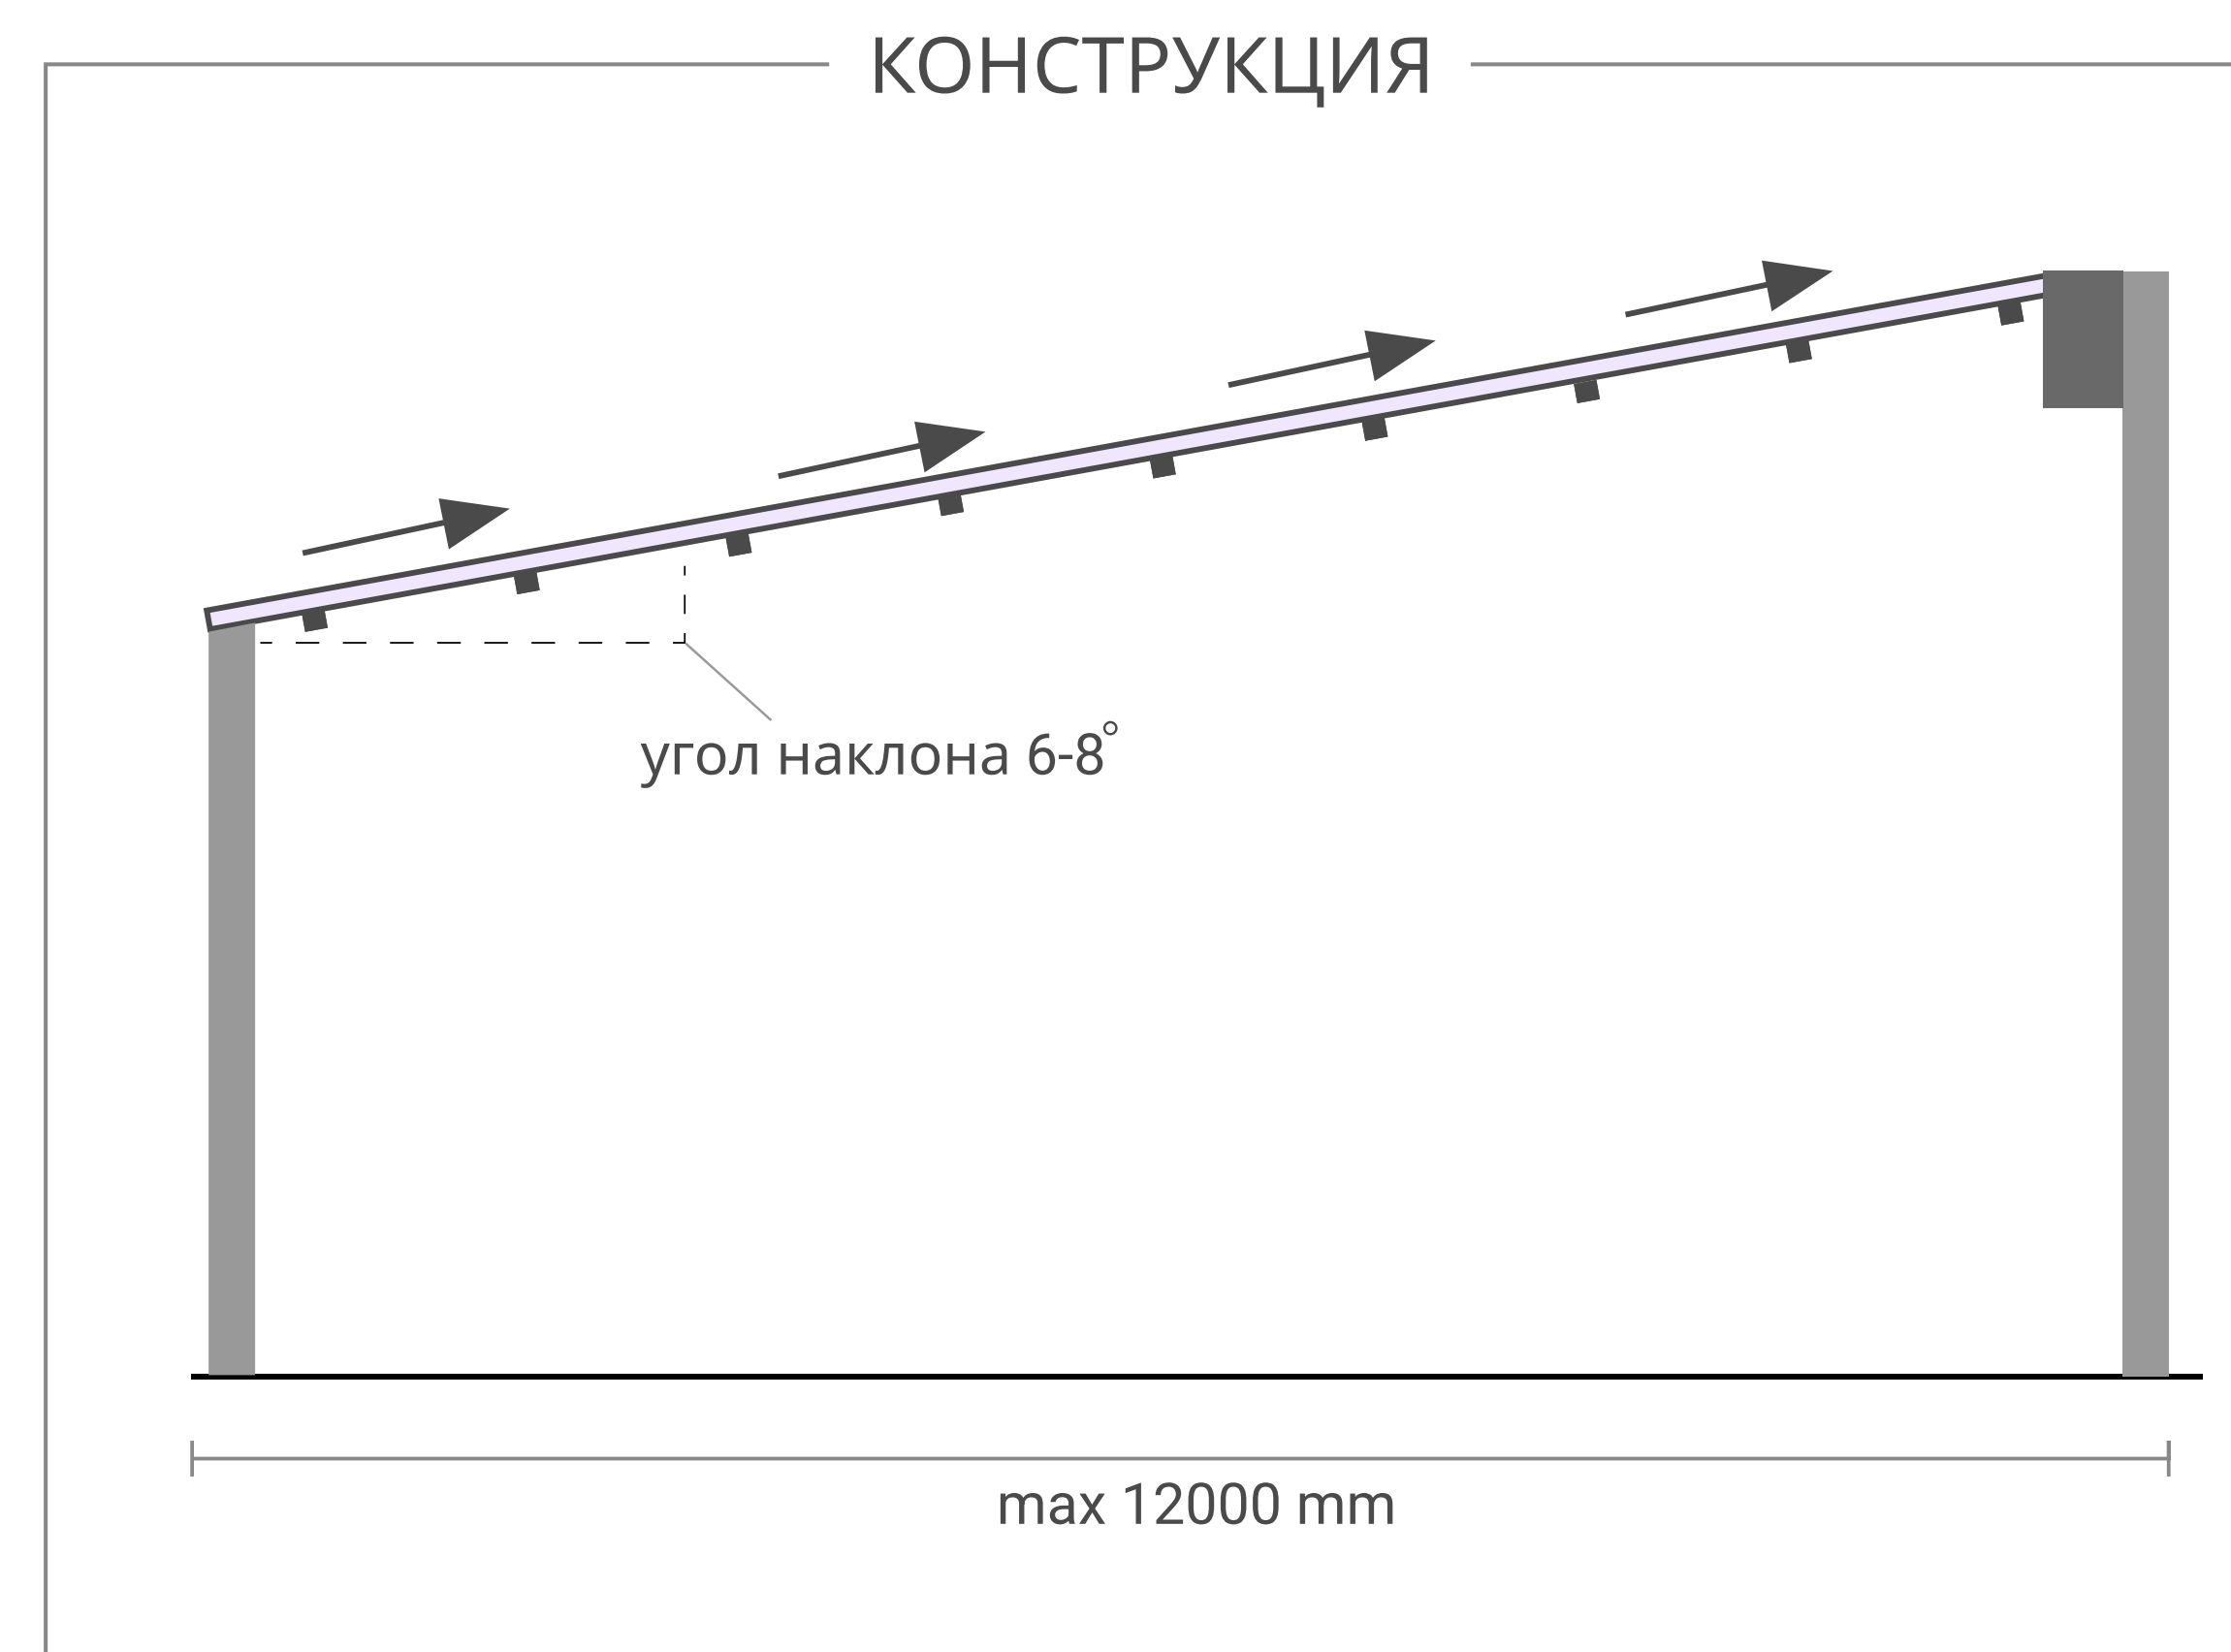

VISTA

Aluminium Pergola

VISTA

Тентовая пергола

Флагманская солнцезащитная система с механизмом автоматического раздвижения крыши для дворов и зон барбекю в загородном доме, открытых бассейнов, летних площадок гостиничных комплексов, кафе и ресторанов.

Применение

Перекрытие для кафе, ресторанов, беседок, летних террас в загородных домах, зон барбекю, теплиц. Прекрасно сочетается с солнцезащитными системами VitoZip. Возможно интегрировать системы остеклений First Class по периметру

ВОЗМОЖНО ИНТЕГРИРОВАТЬ С ДРУГИМИ ПРОДУКТАМИ КОМПАНИИ FIRST CLASS

1. 1 Остекление Orizzonte, Orizzonte Thermo, Spazio, Aspetto
2. 2 Гильотинное остекление Skyline
3. 3 Подъемно-сдвижные двери Agio
4. 4 Двери-гармошка Piega
5. 5 Солнцезащитная система Vito Zip