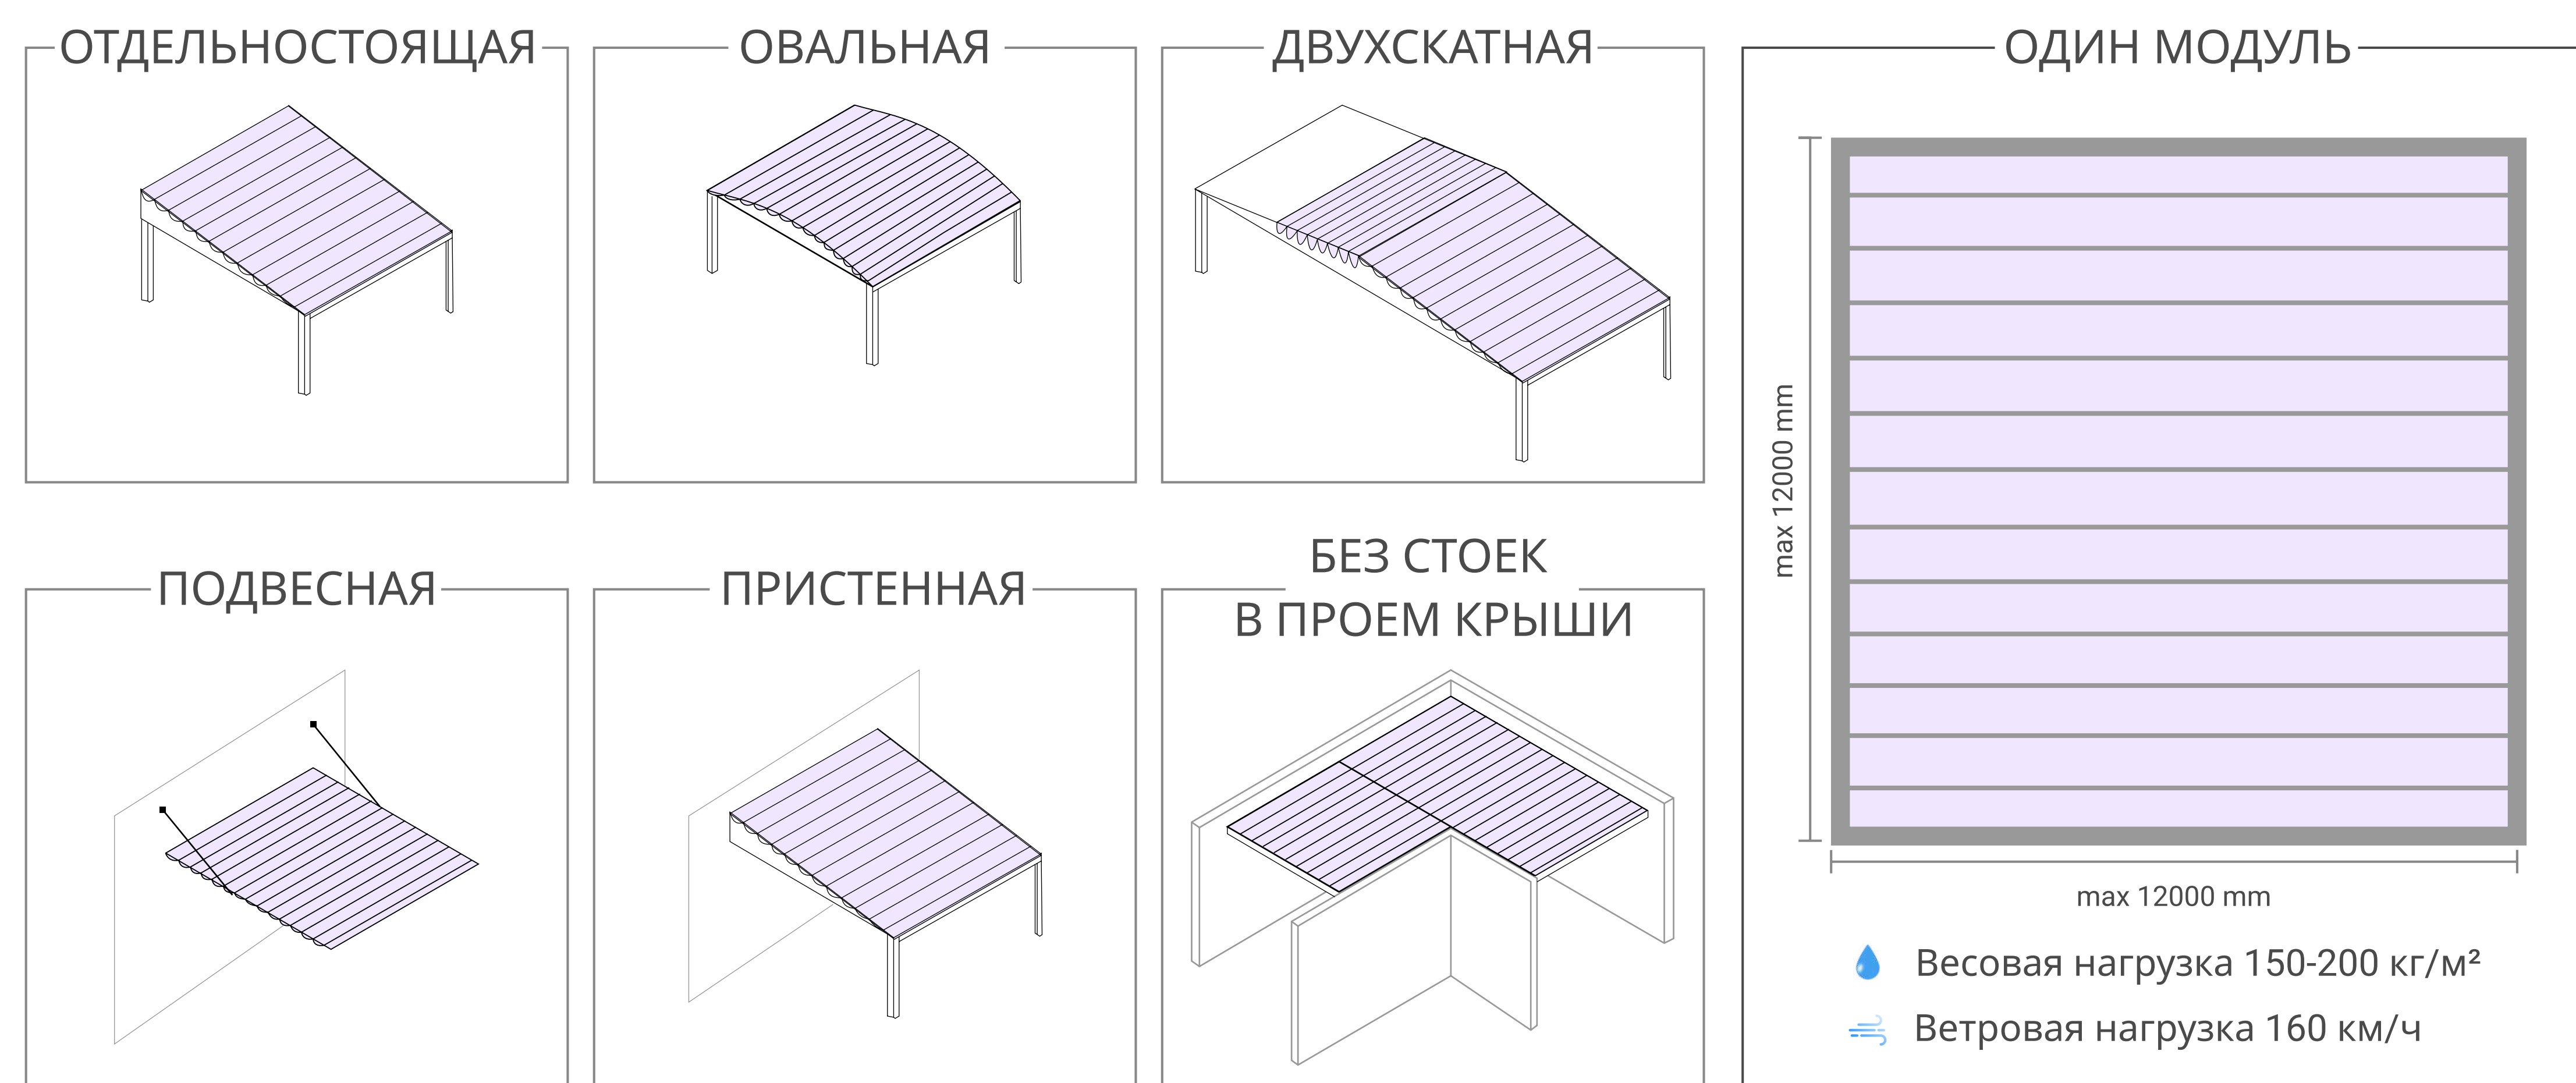

Варианты конструкций