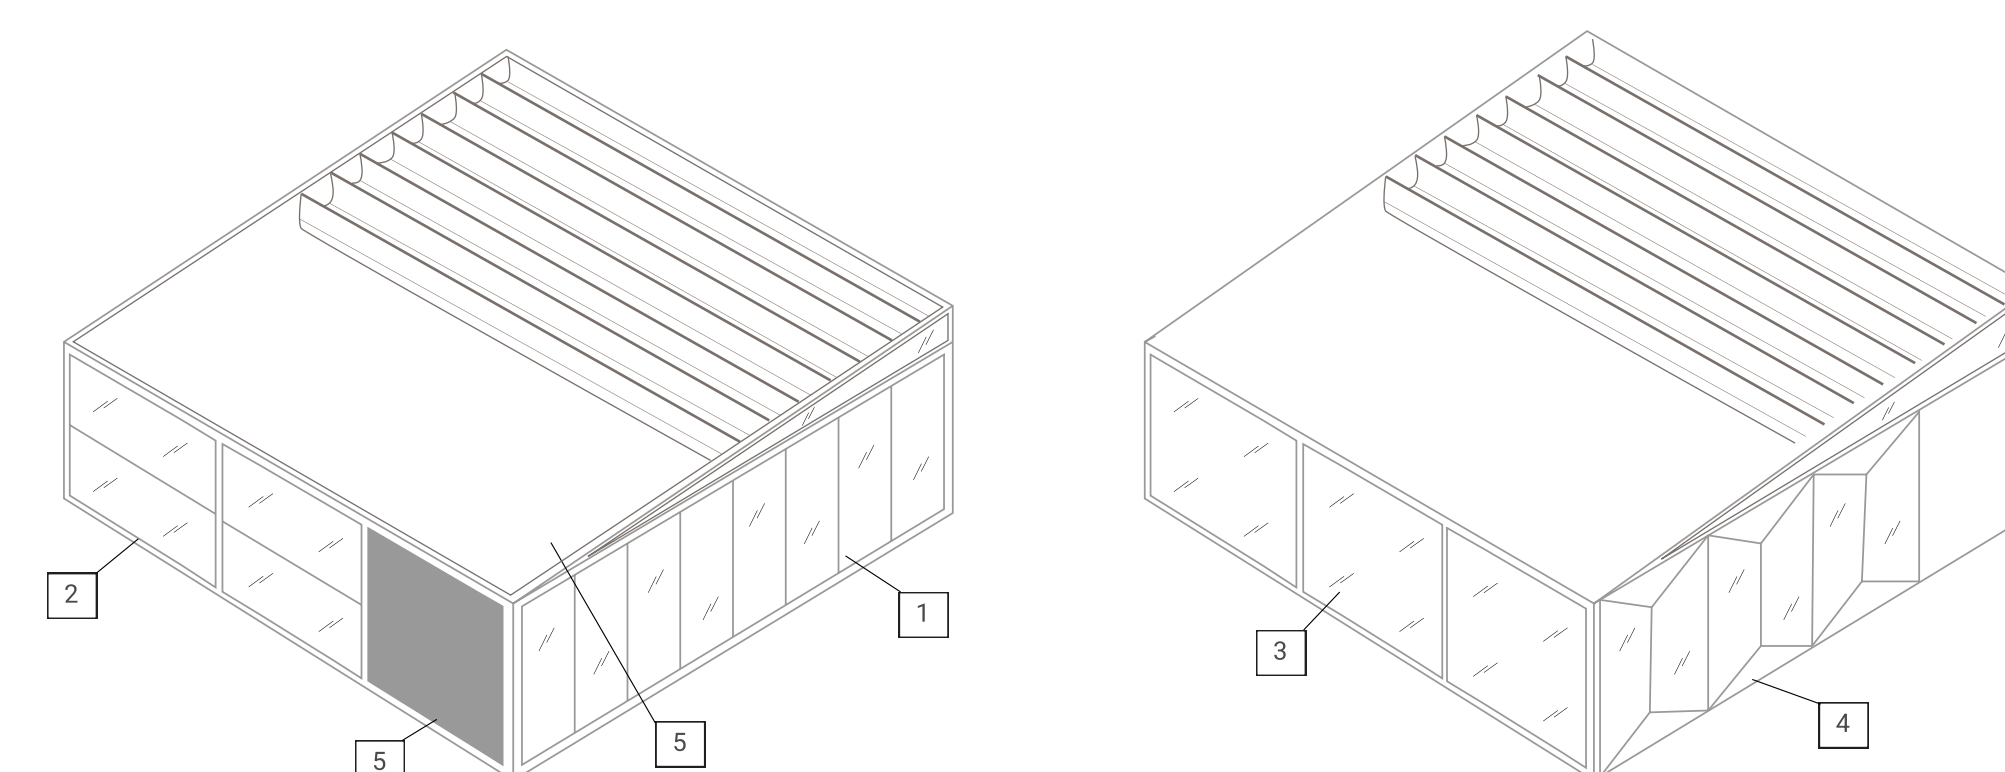

ВОЗМОЖНО ИНТЕГРИРОВАТЬ С ДРУГИМИ ПРОДУКТАМИ КОМПАНИИ FIRST CLASS

1. 1 Остекление Orizzonte, Orizzonte Thermo, Spazio, Aspetto
2. 2 Гильотинное остекление Skyline
3. 3 Подъемно-сдвижные двери Agio
4. 4 Двери-гармошка Piega
5. 5 Солнцезащитная система Vito Zip