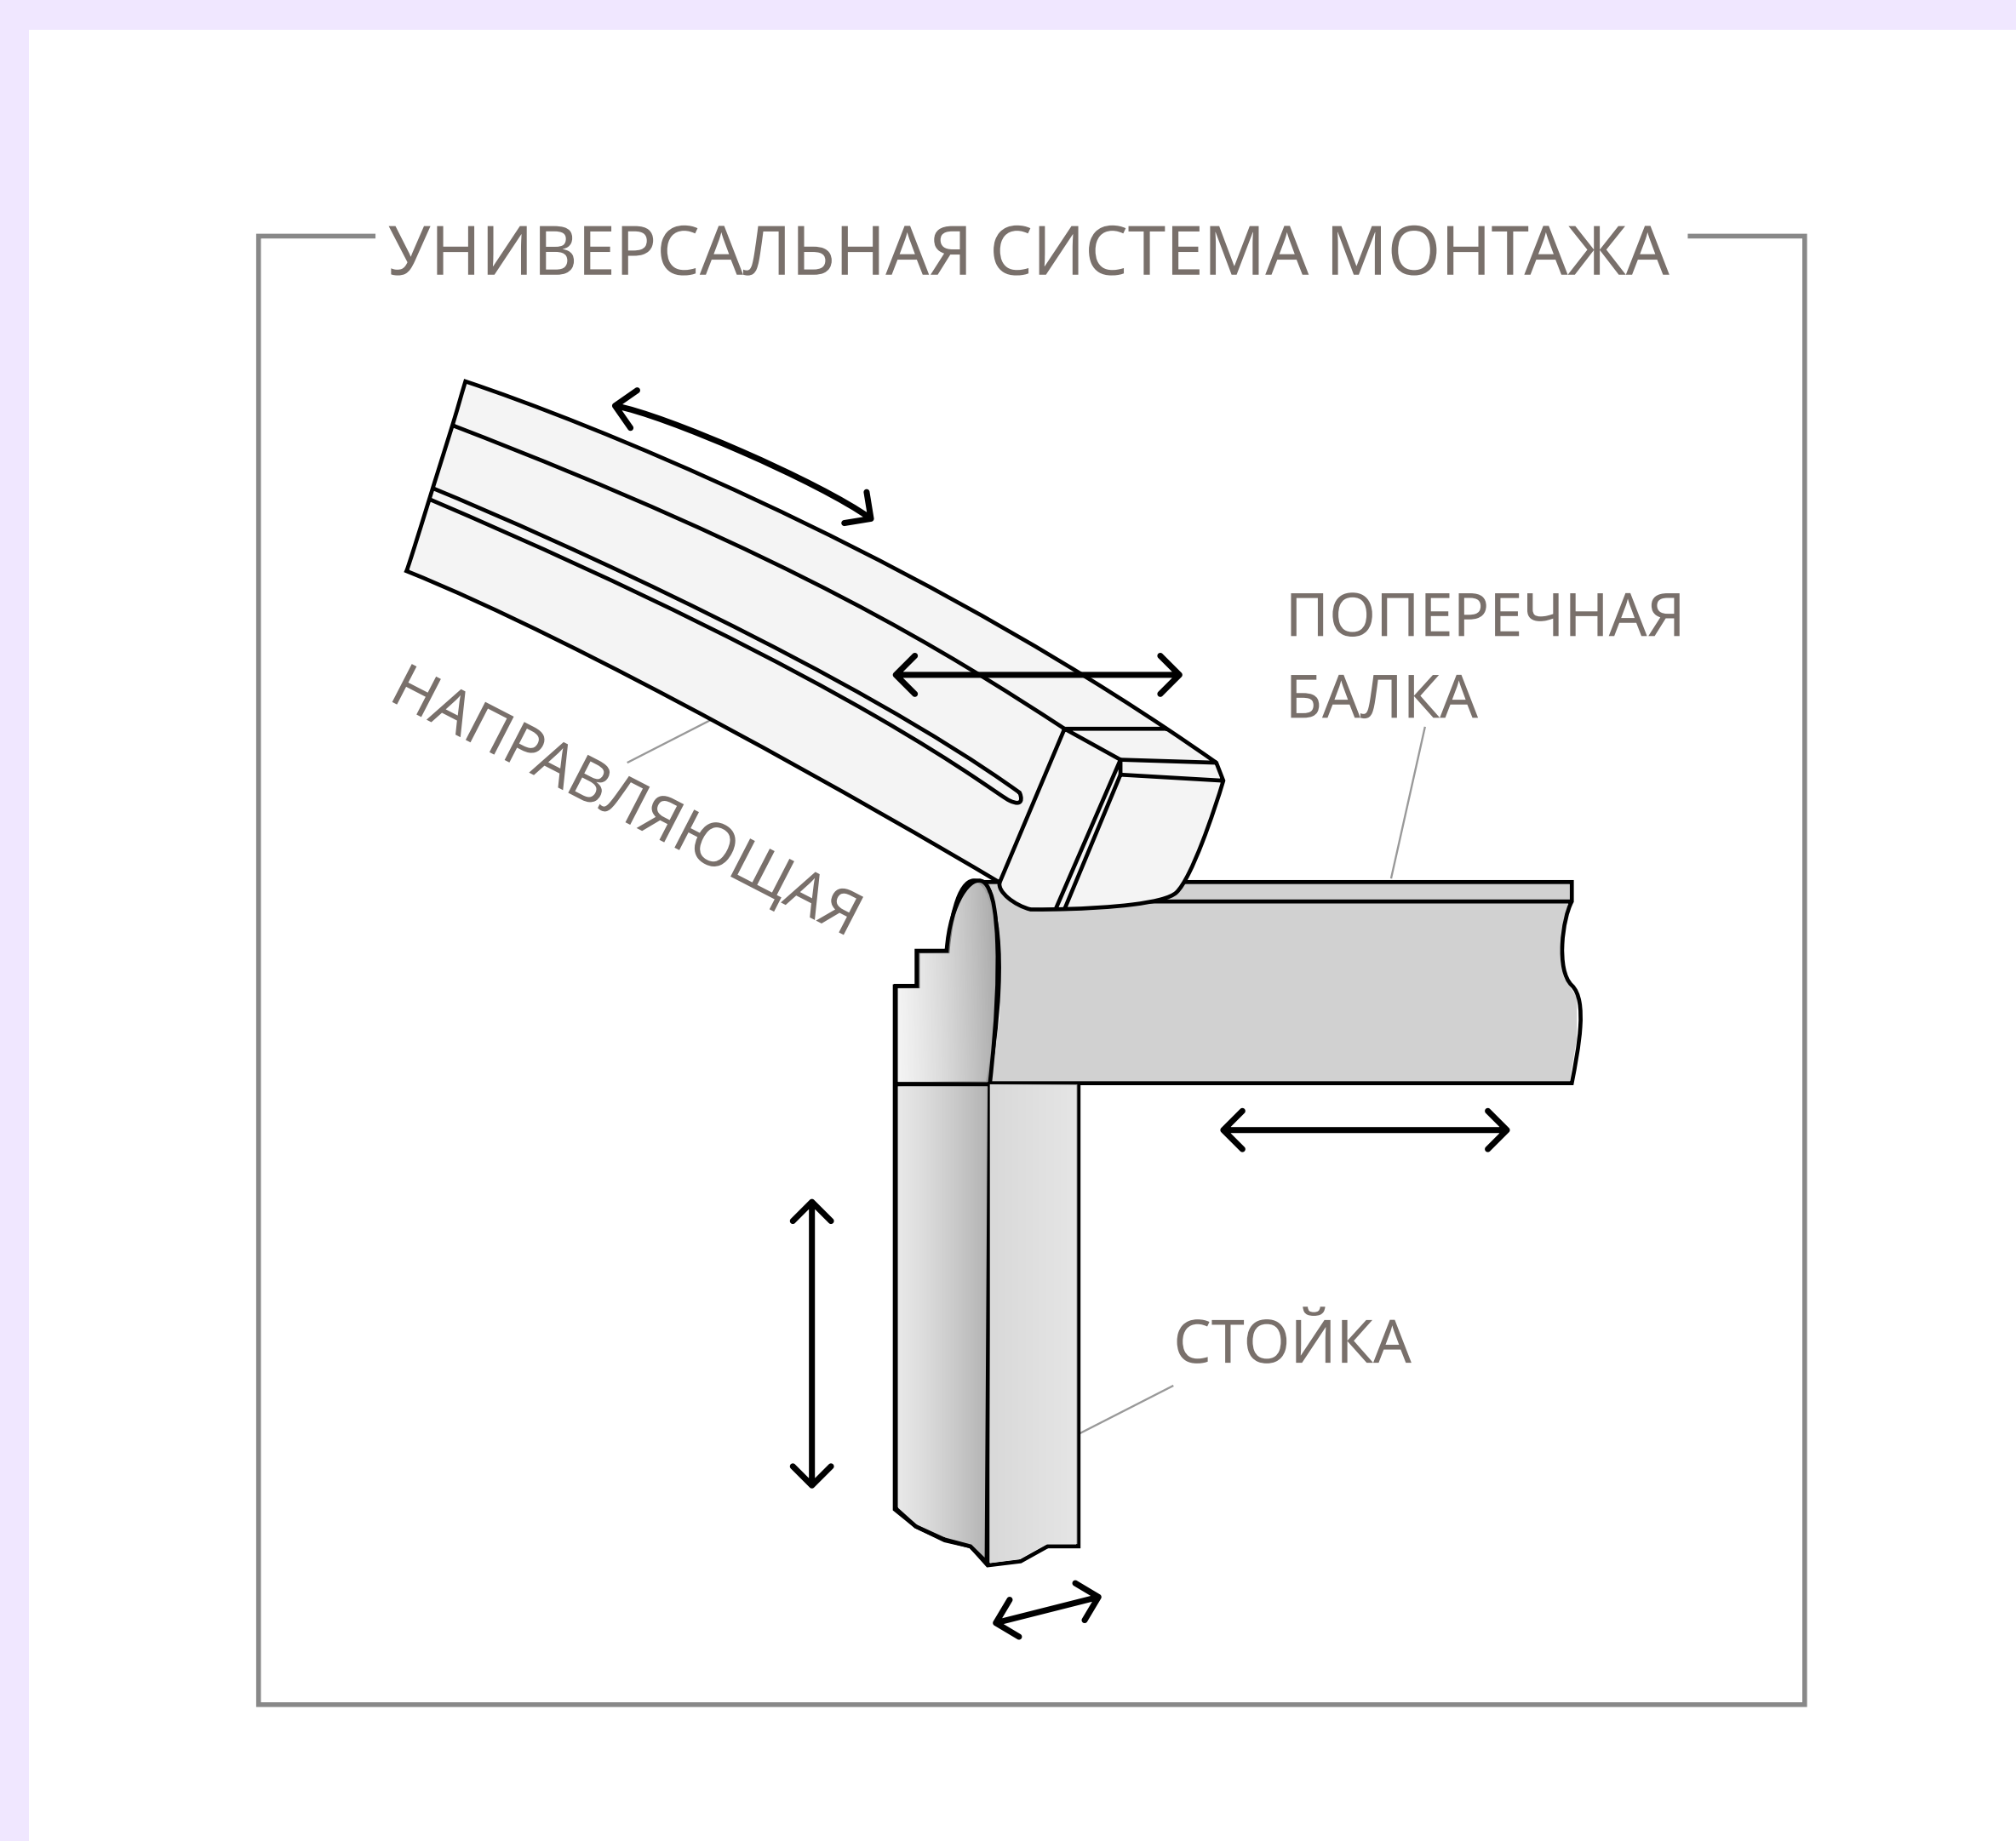

AkzoNobel

ЛЮБОЙ ЦВЕТ
по шкале RAL

Варианты конструкций

Aluminium awning pergola

Характеристики:

- Материал алюминий
- Толщина алюминия 3,5 мм - 4,5 мм
- Крепеж из ударопрочной стали INOX
- Встроенная система водоотвода
- Возможность регулировки угла наклона
- Ветровая нагрузка 160 км/час
- Весовая нагрузка 150 - 200 кг/м²
- Макс ширина одного модуля 12000 мм
- Макс вылет одного модуля 12000 мм
- Декорирование под структуру дерева