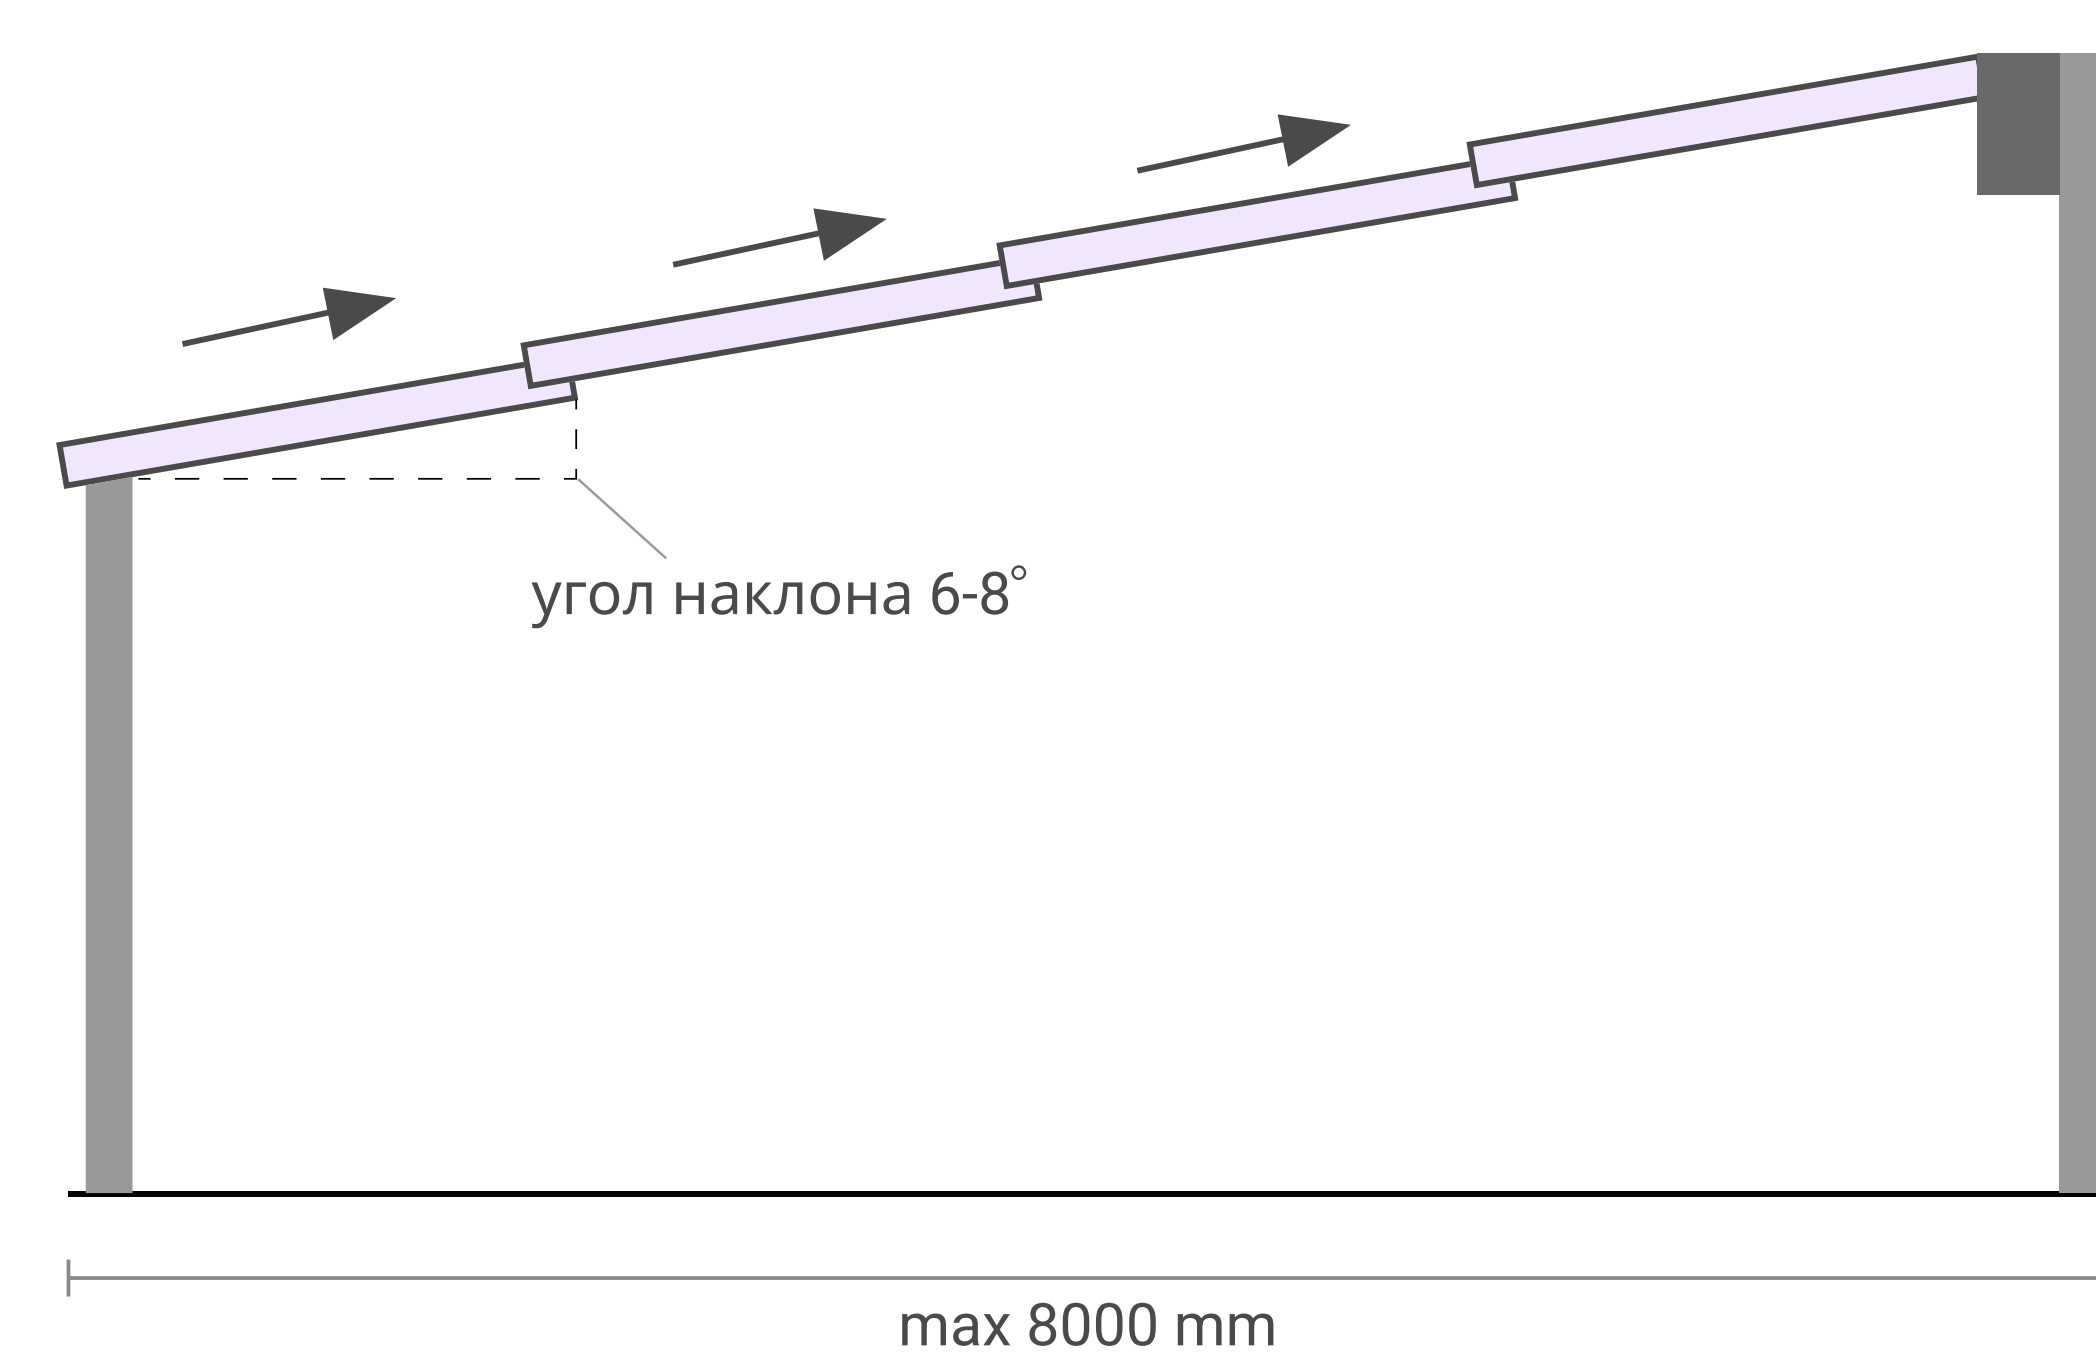

КОНСТРУКЦИЯ

Automatic glass roof systems

Характеристики:

- Материал алюминий
- Привод / цепь
- Заполнение безопасный стеклопакет 36 мм
- Уплотнители между панелями
- Максимальная ширина одной панели 1250 мм
- Максимальный вынос одной панели 2500 мм
- Весовая нагрузка 180-220 кг/м² (в зависимости от размеров конструкции)
- Возможность регулировки угла наклона
- Декорирование под структуру дерева
- Система водоотвода
- Максимальный вылет одного модуля 8000 мм