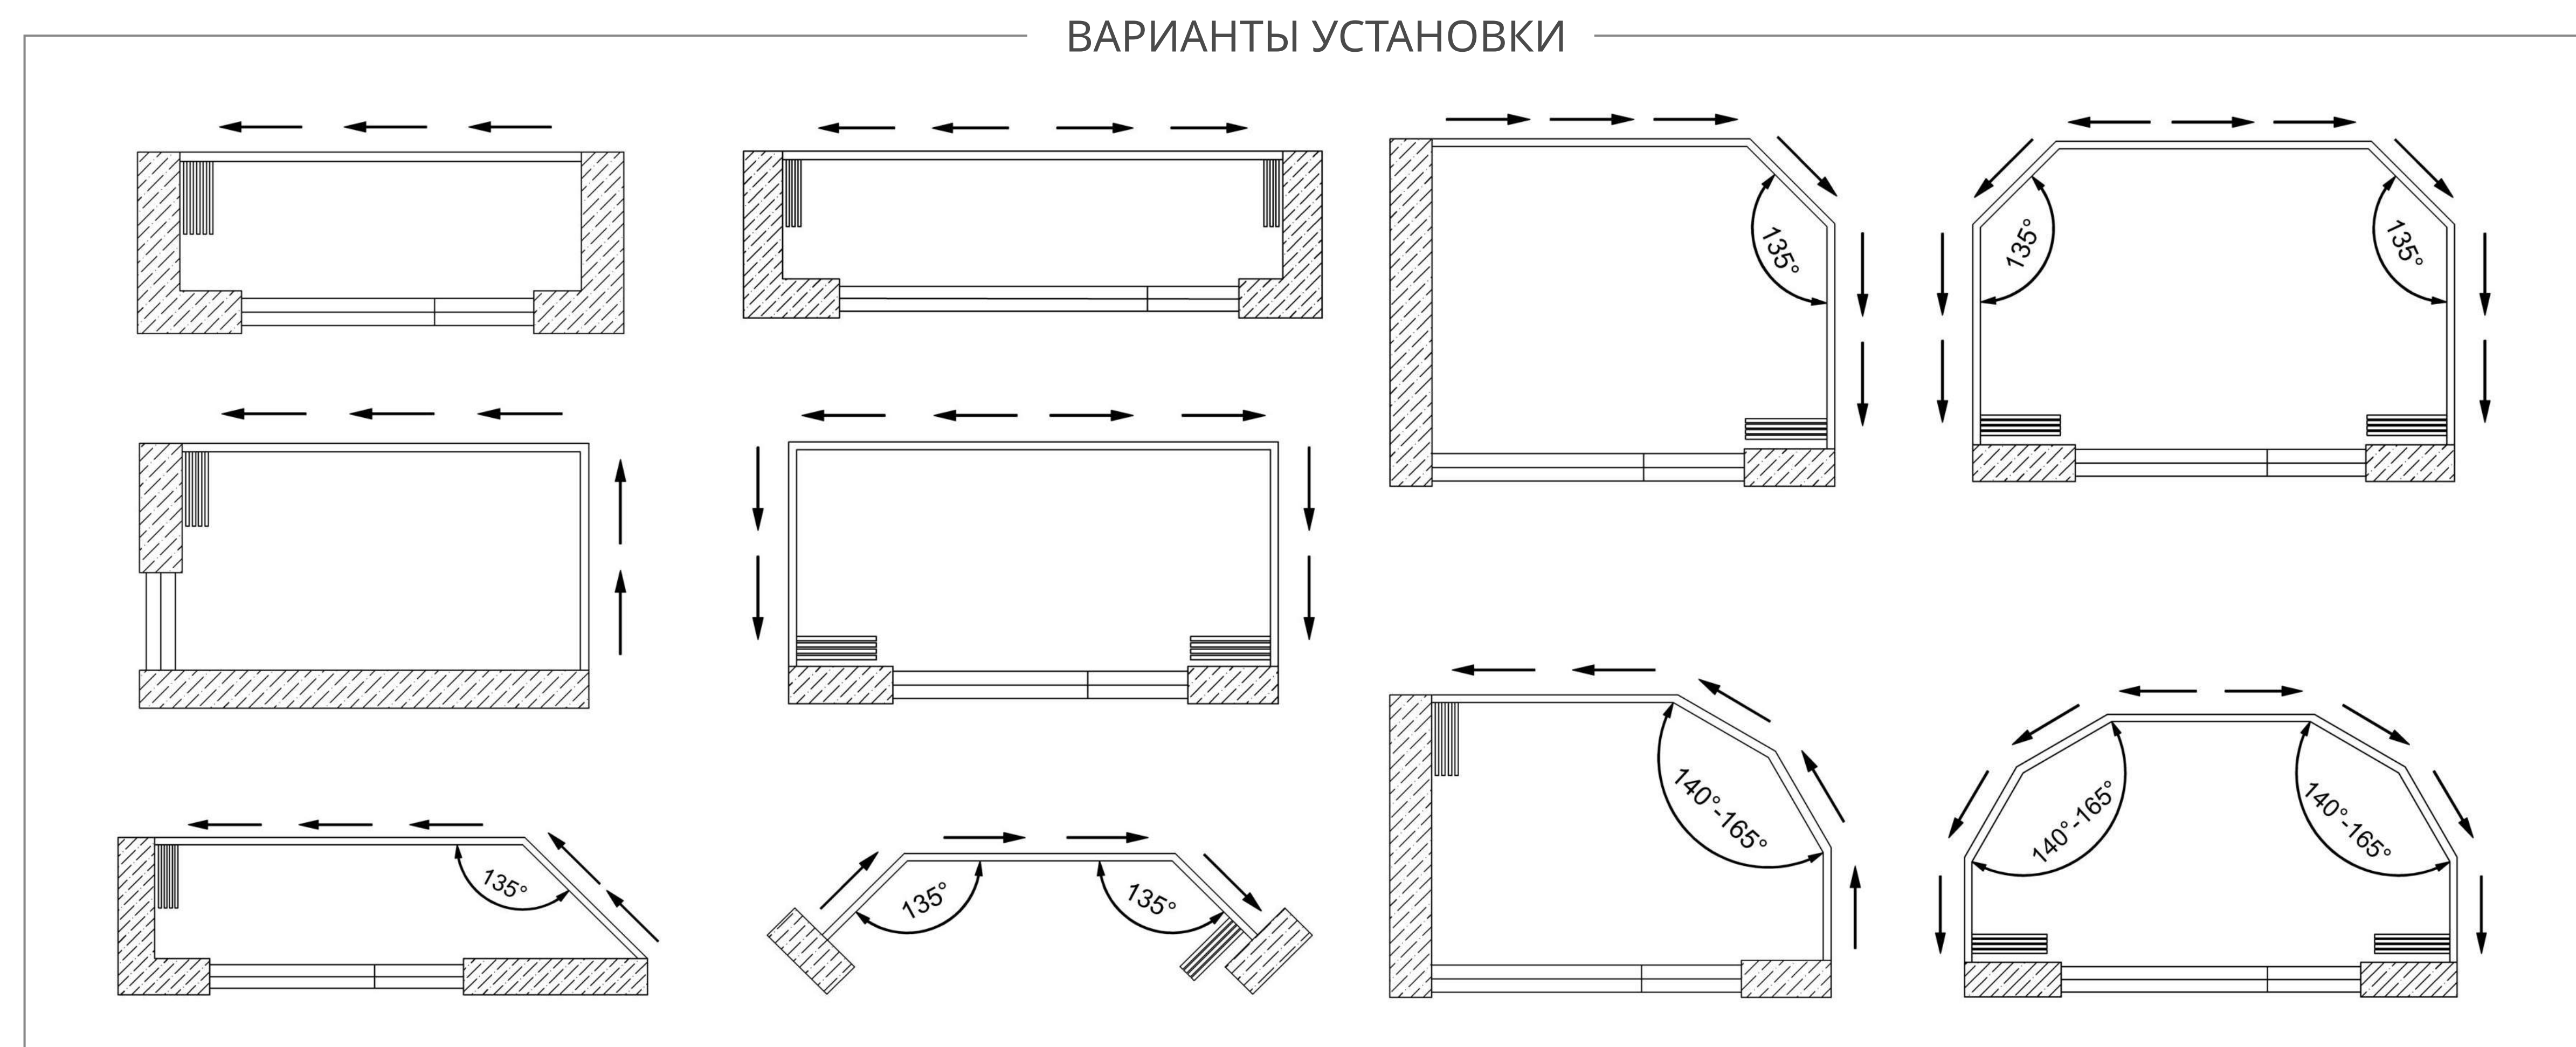

SPAZIO

Frameless folding glazing

SPAZIO

Безрамное складное остекление

Система холодного раздвижного панорамного остекления. Все створки можно собрать у одной стены, что позволяет максимально открыть весь проем

Применение:

Система холодного панорамного остекления веранд и террас, кафе, ресторанов, беседок и витрин с раздвижным (скользящим) открыванием и складной парковкой створок. Прекрасно сочетается с перголами Acura, Vista и стеклянной крышей Prada компании First Class

Варианты конструкций