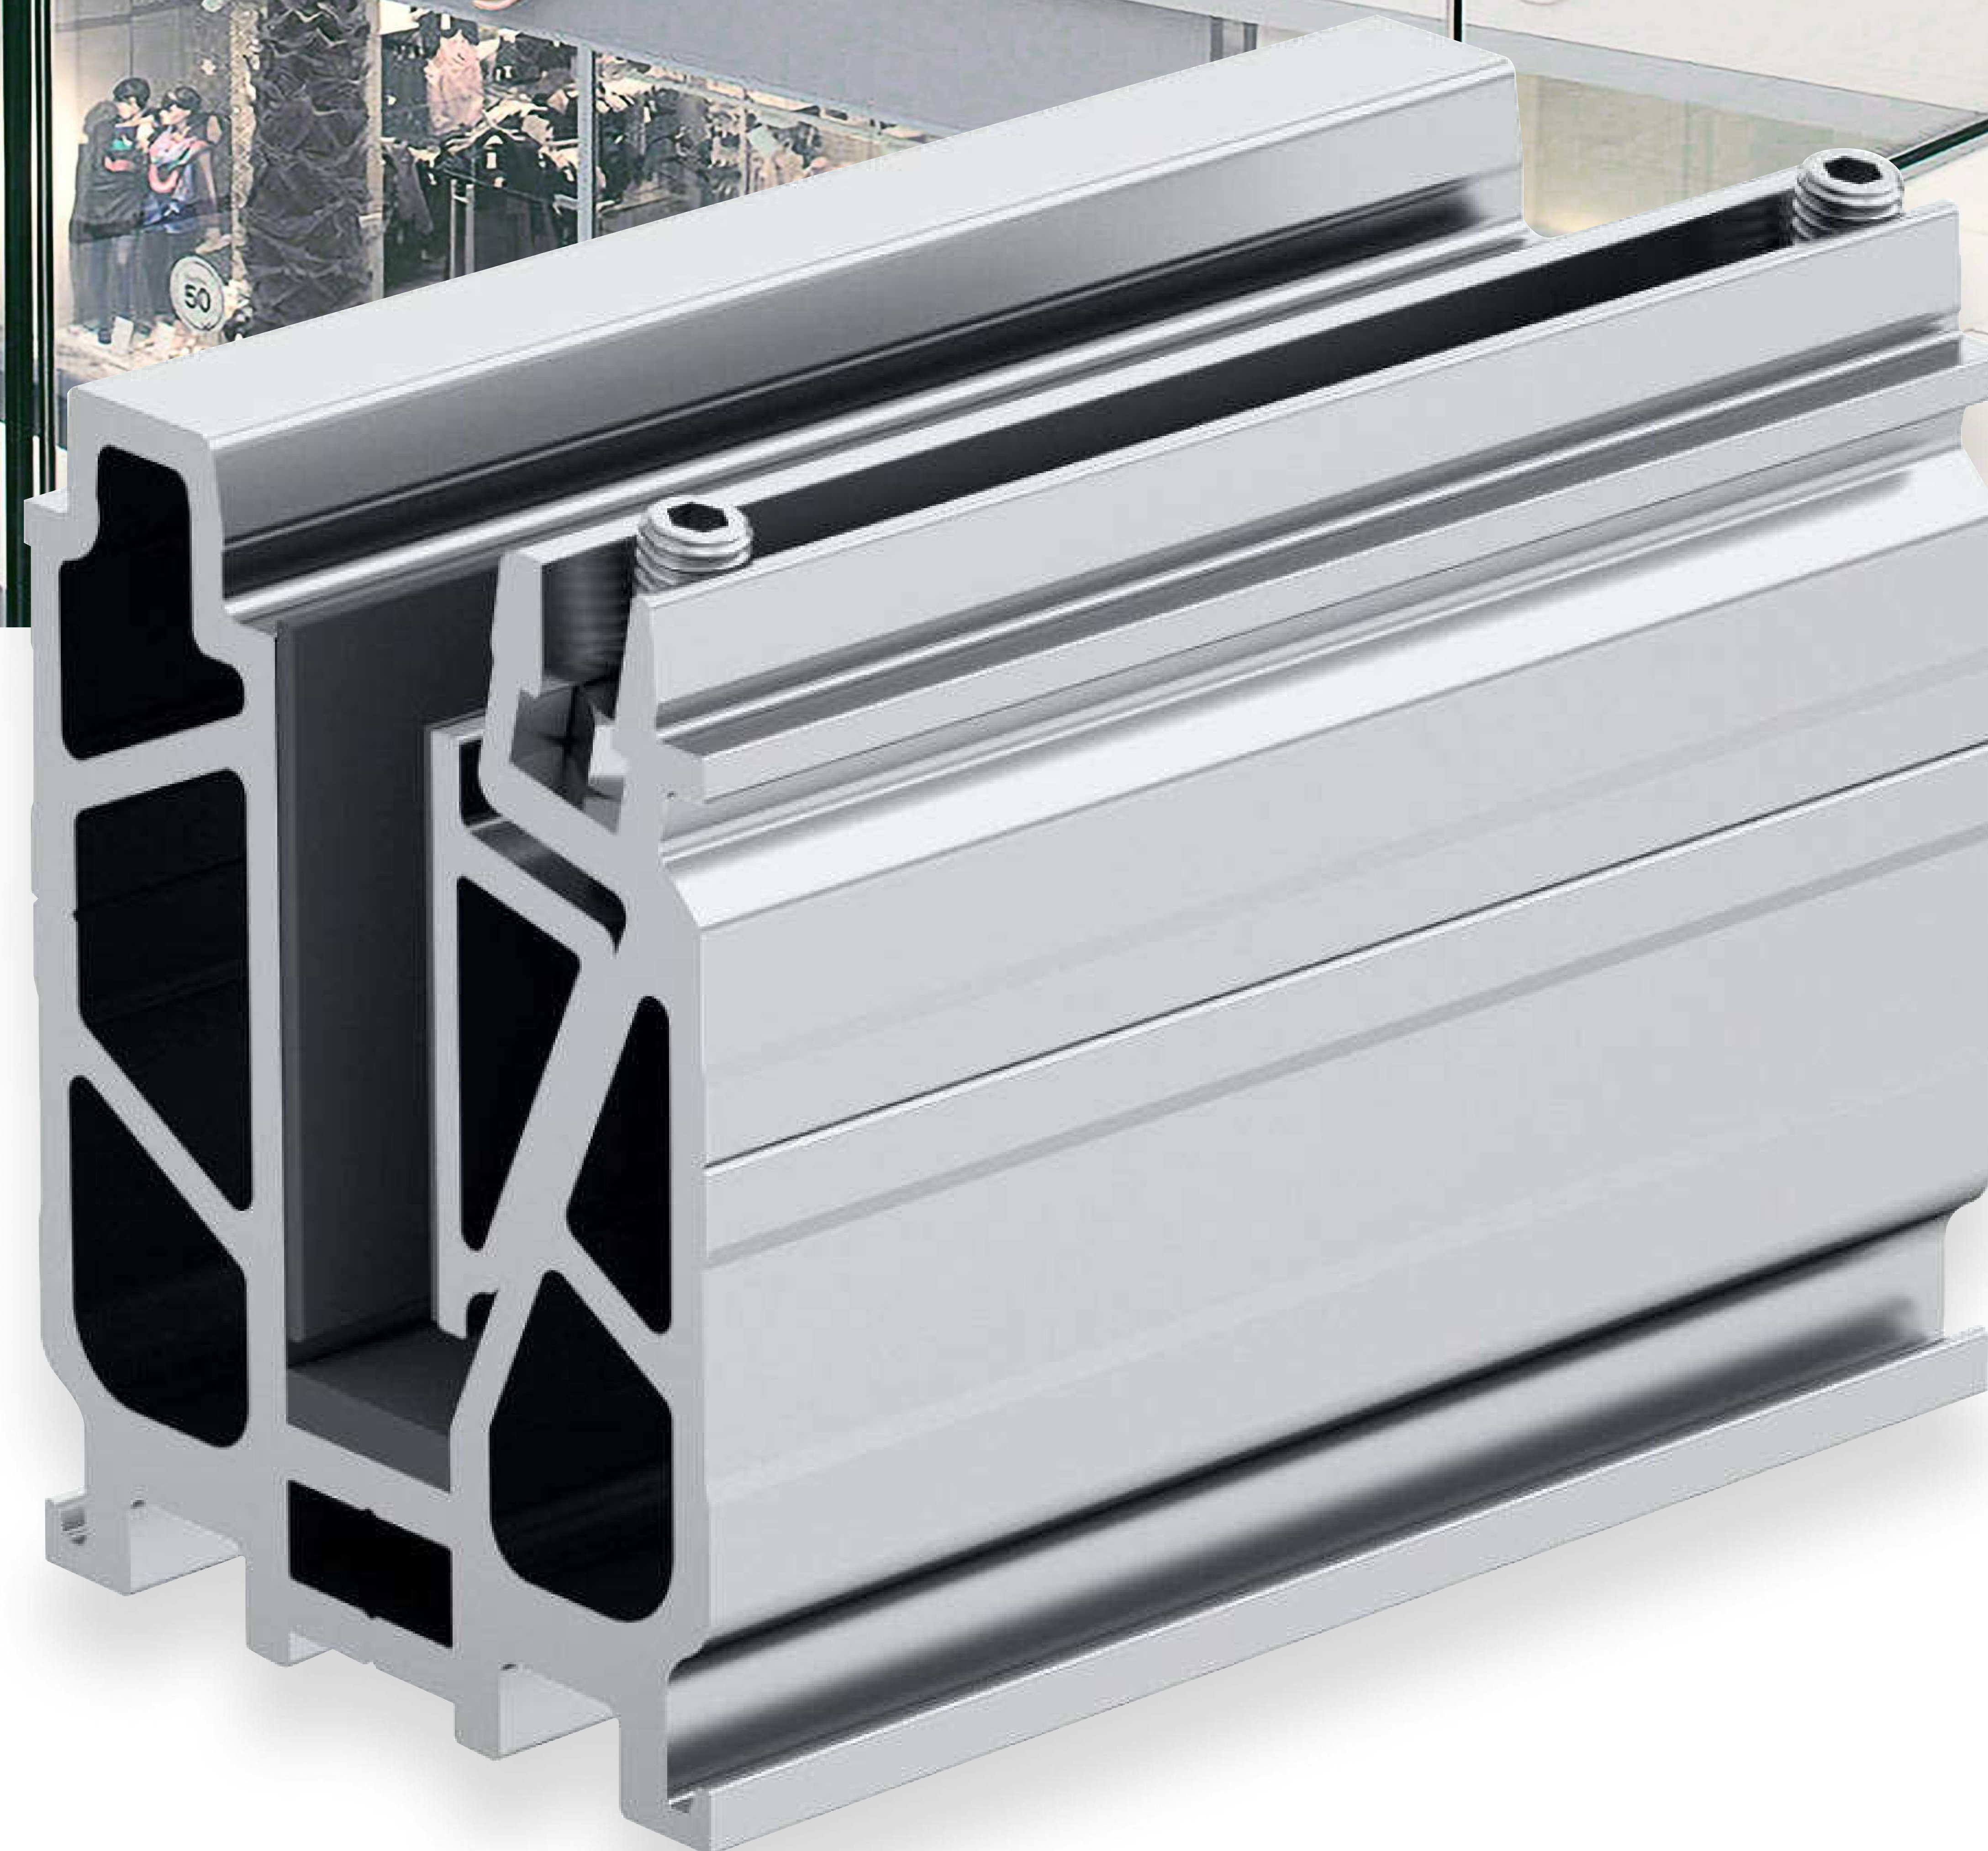

VETRO

All glass

VETRO

Цельностеклянные ограждения

Ограждения не имеют стоек. Стекло в них несет ограждающую и декоративную функции

ЛЮБОЙ ЦВЕТ
по шкале RAL

AkzoNobel

ПОРОШКОВАЯ
ПОКРАСКА