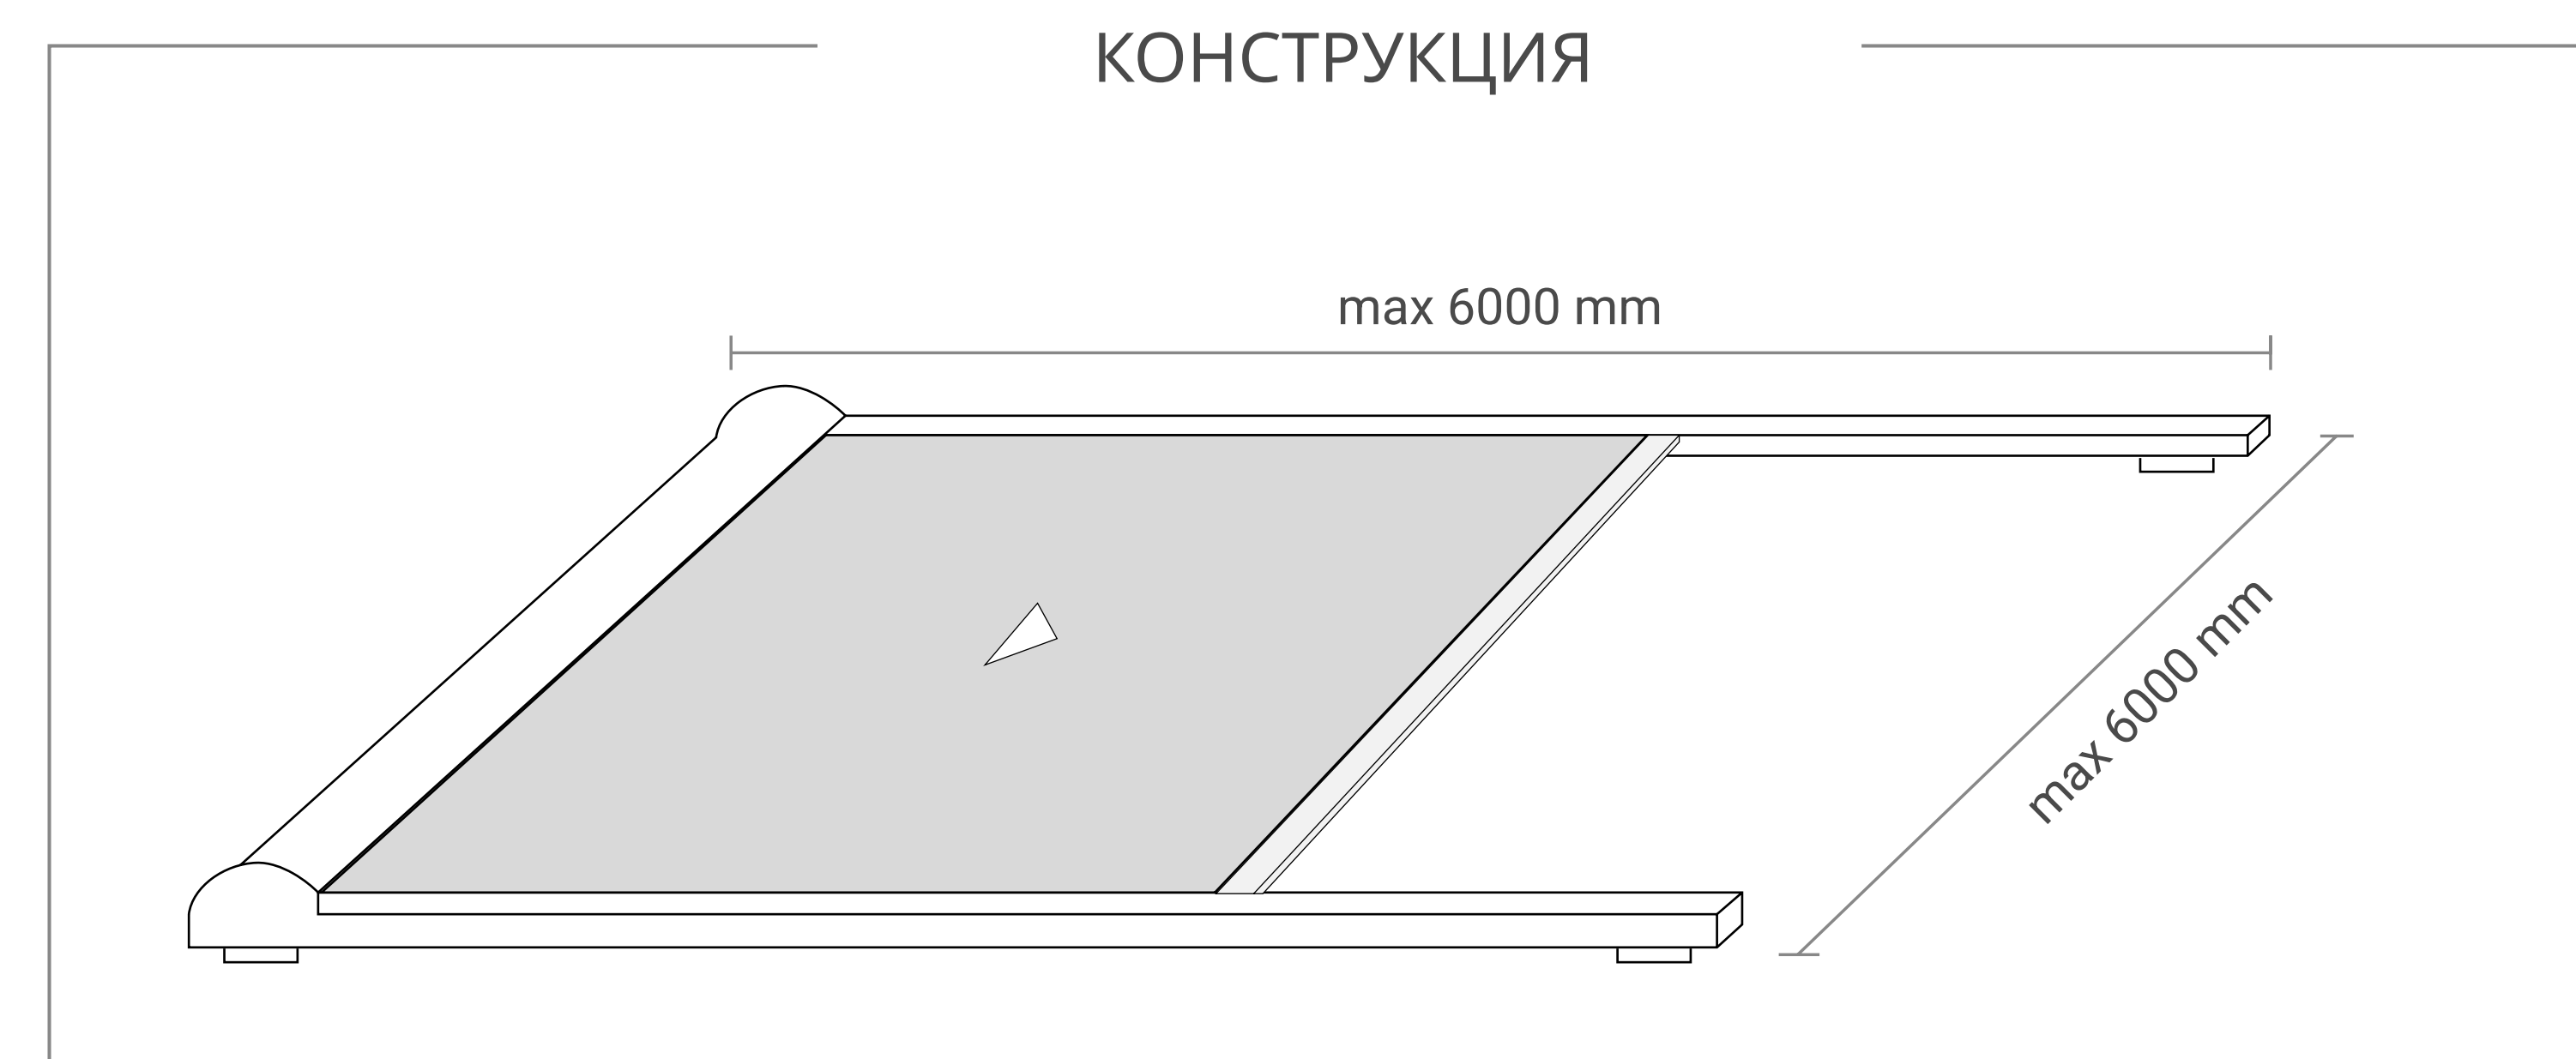

Zip roof blinds