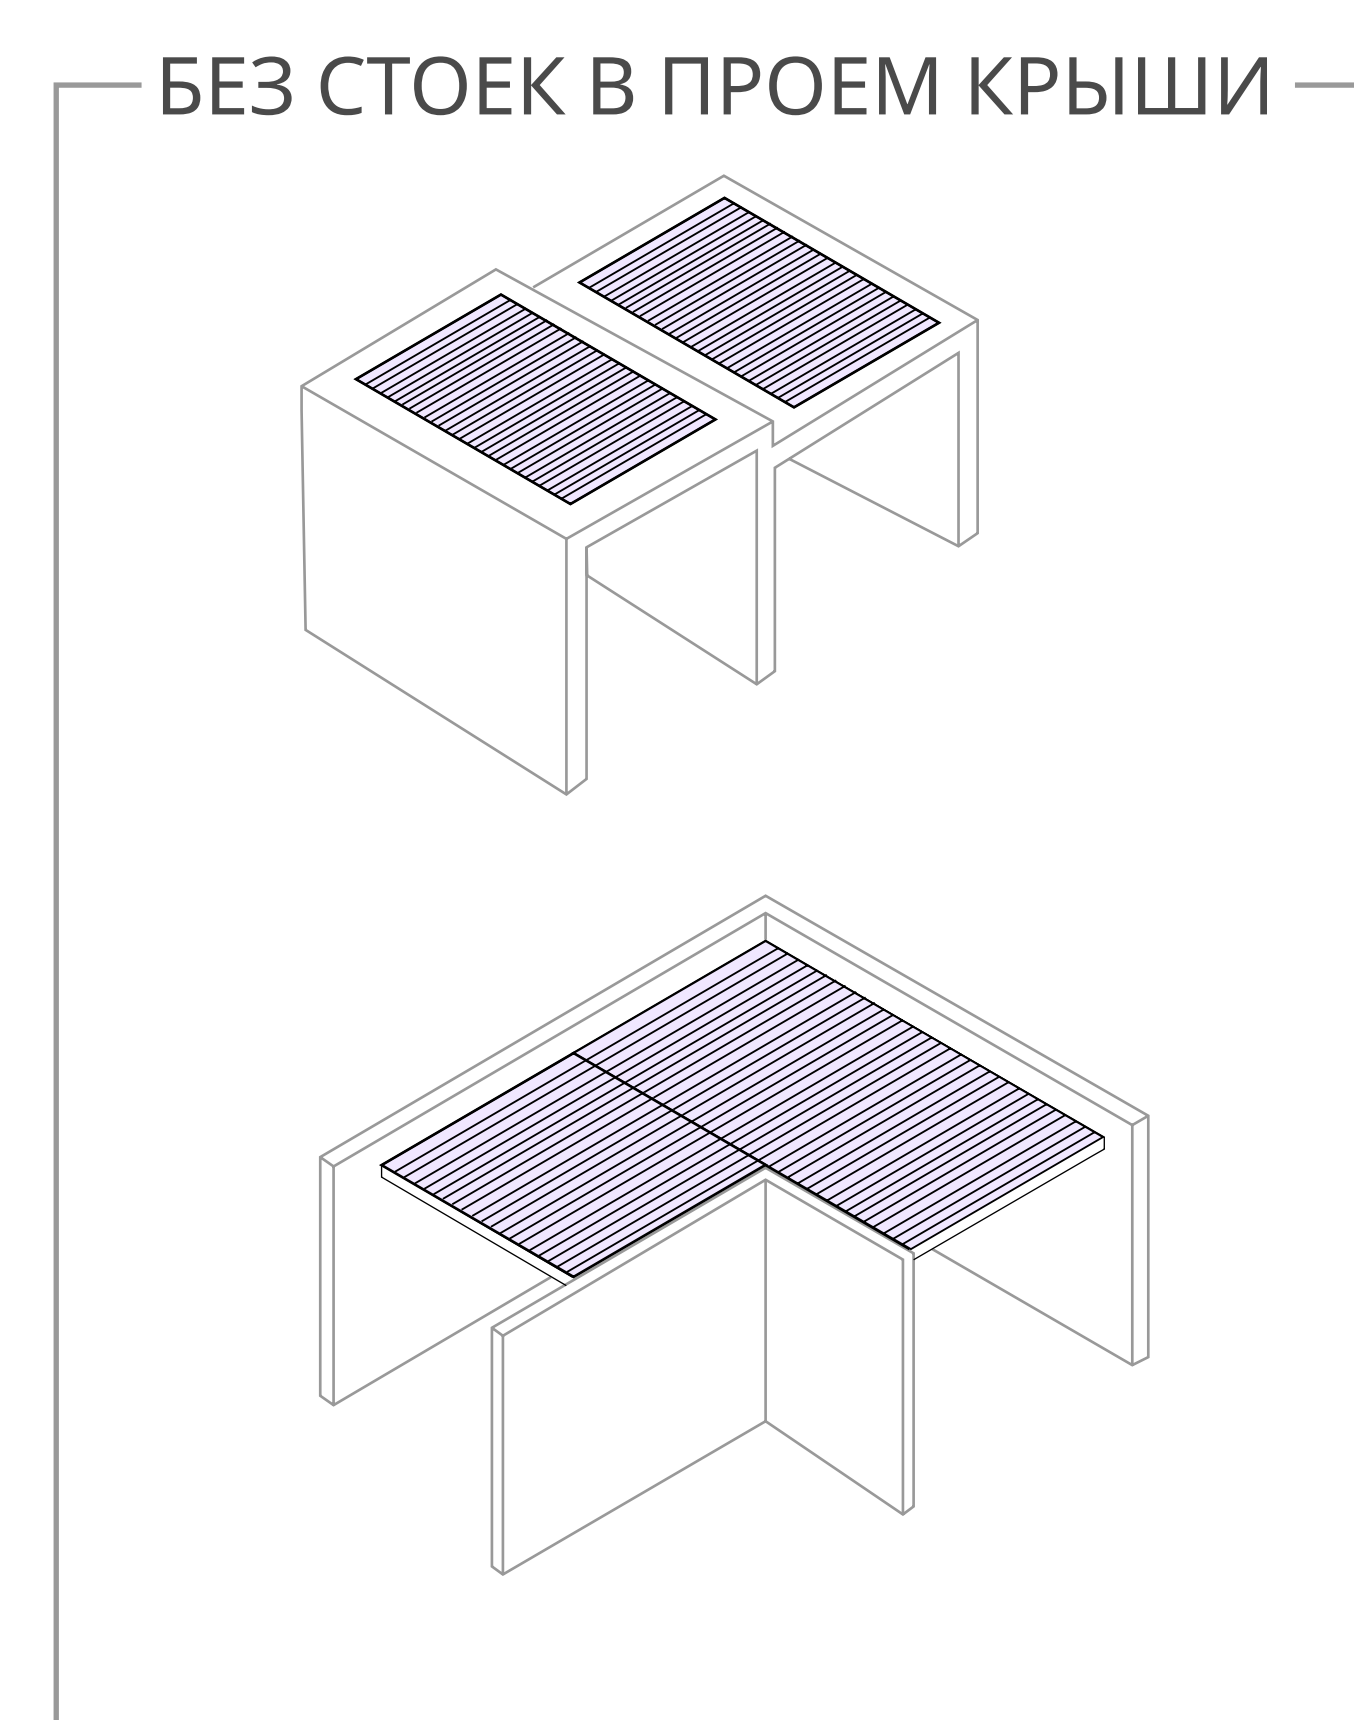

Применение

Пергола ACURA - террасная система для защиты от солнца, дождя и ветра, открытых площадок кафе, баров, ресторанов, отелей и частных домов. Прекрасно сочетается с солнцезащитными системами VitoZip и Dazzoni. Возможно интегрировать безрамное и гильотинное остекление по периметру от компании First Class