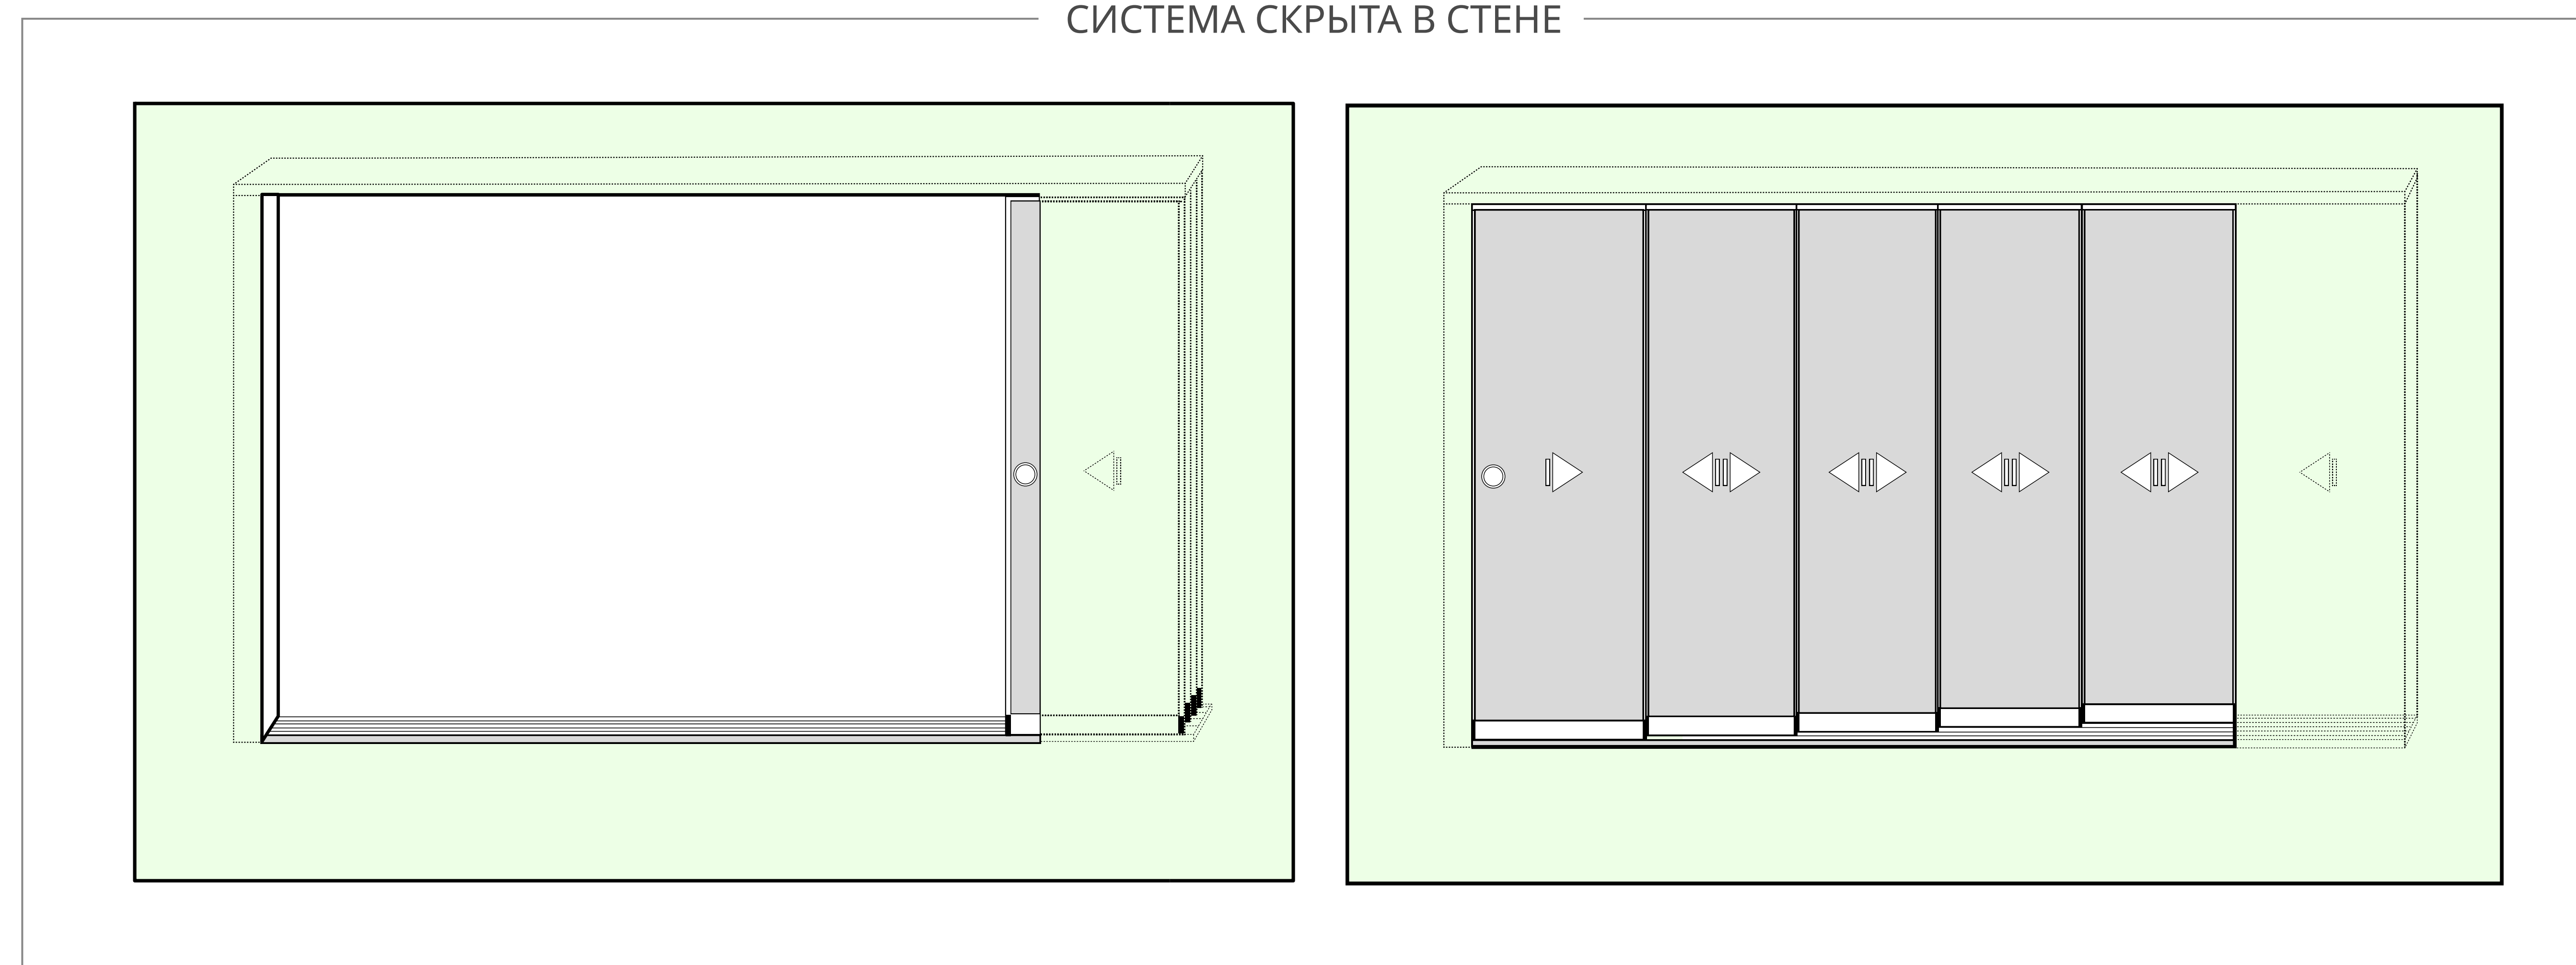

Frameless sliding glazing

Характеристики:

- Материал направляющих — алюминий
- Фурнитура из нержавеющей стали
- Заполнение закаленное стекло 8-10 мм
- Фетровые уплотнители между створками
- Максимальная ширина одной створки 1000 мм
- Максимальная высота одной створки 3000 мм
- Декорирование под структуру дерева
- Возможен монтаж на перила Quadro
- Открывание системы из центра
- Открывание системы со сдвигом в правую/левую стороны

СИСТЕМА СКРЫТА В СТЕНЕ