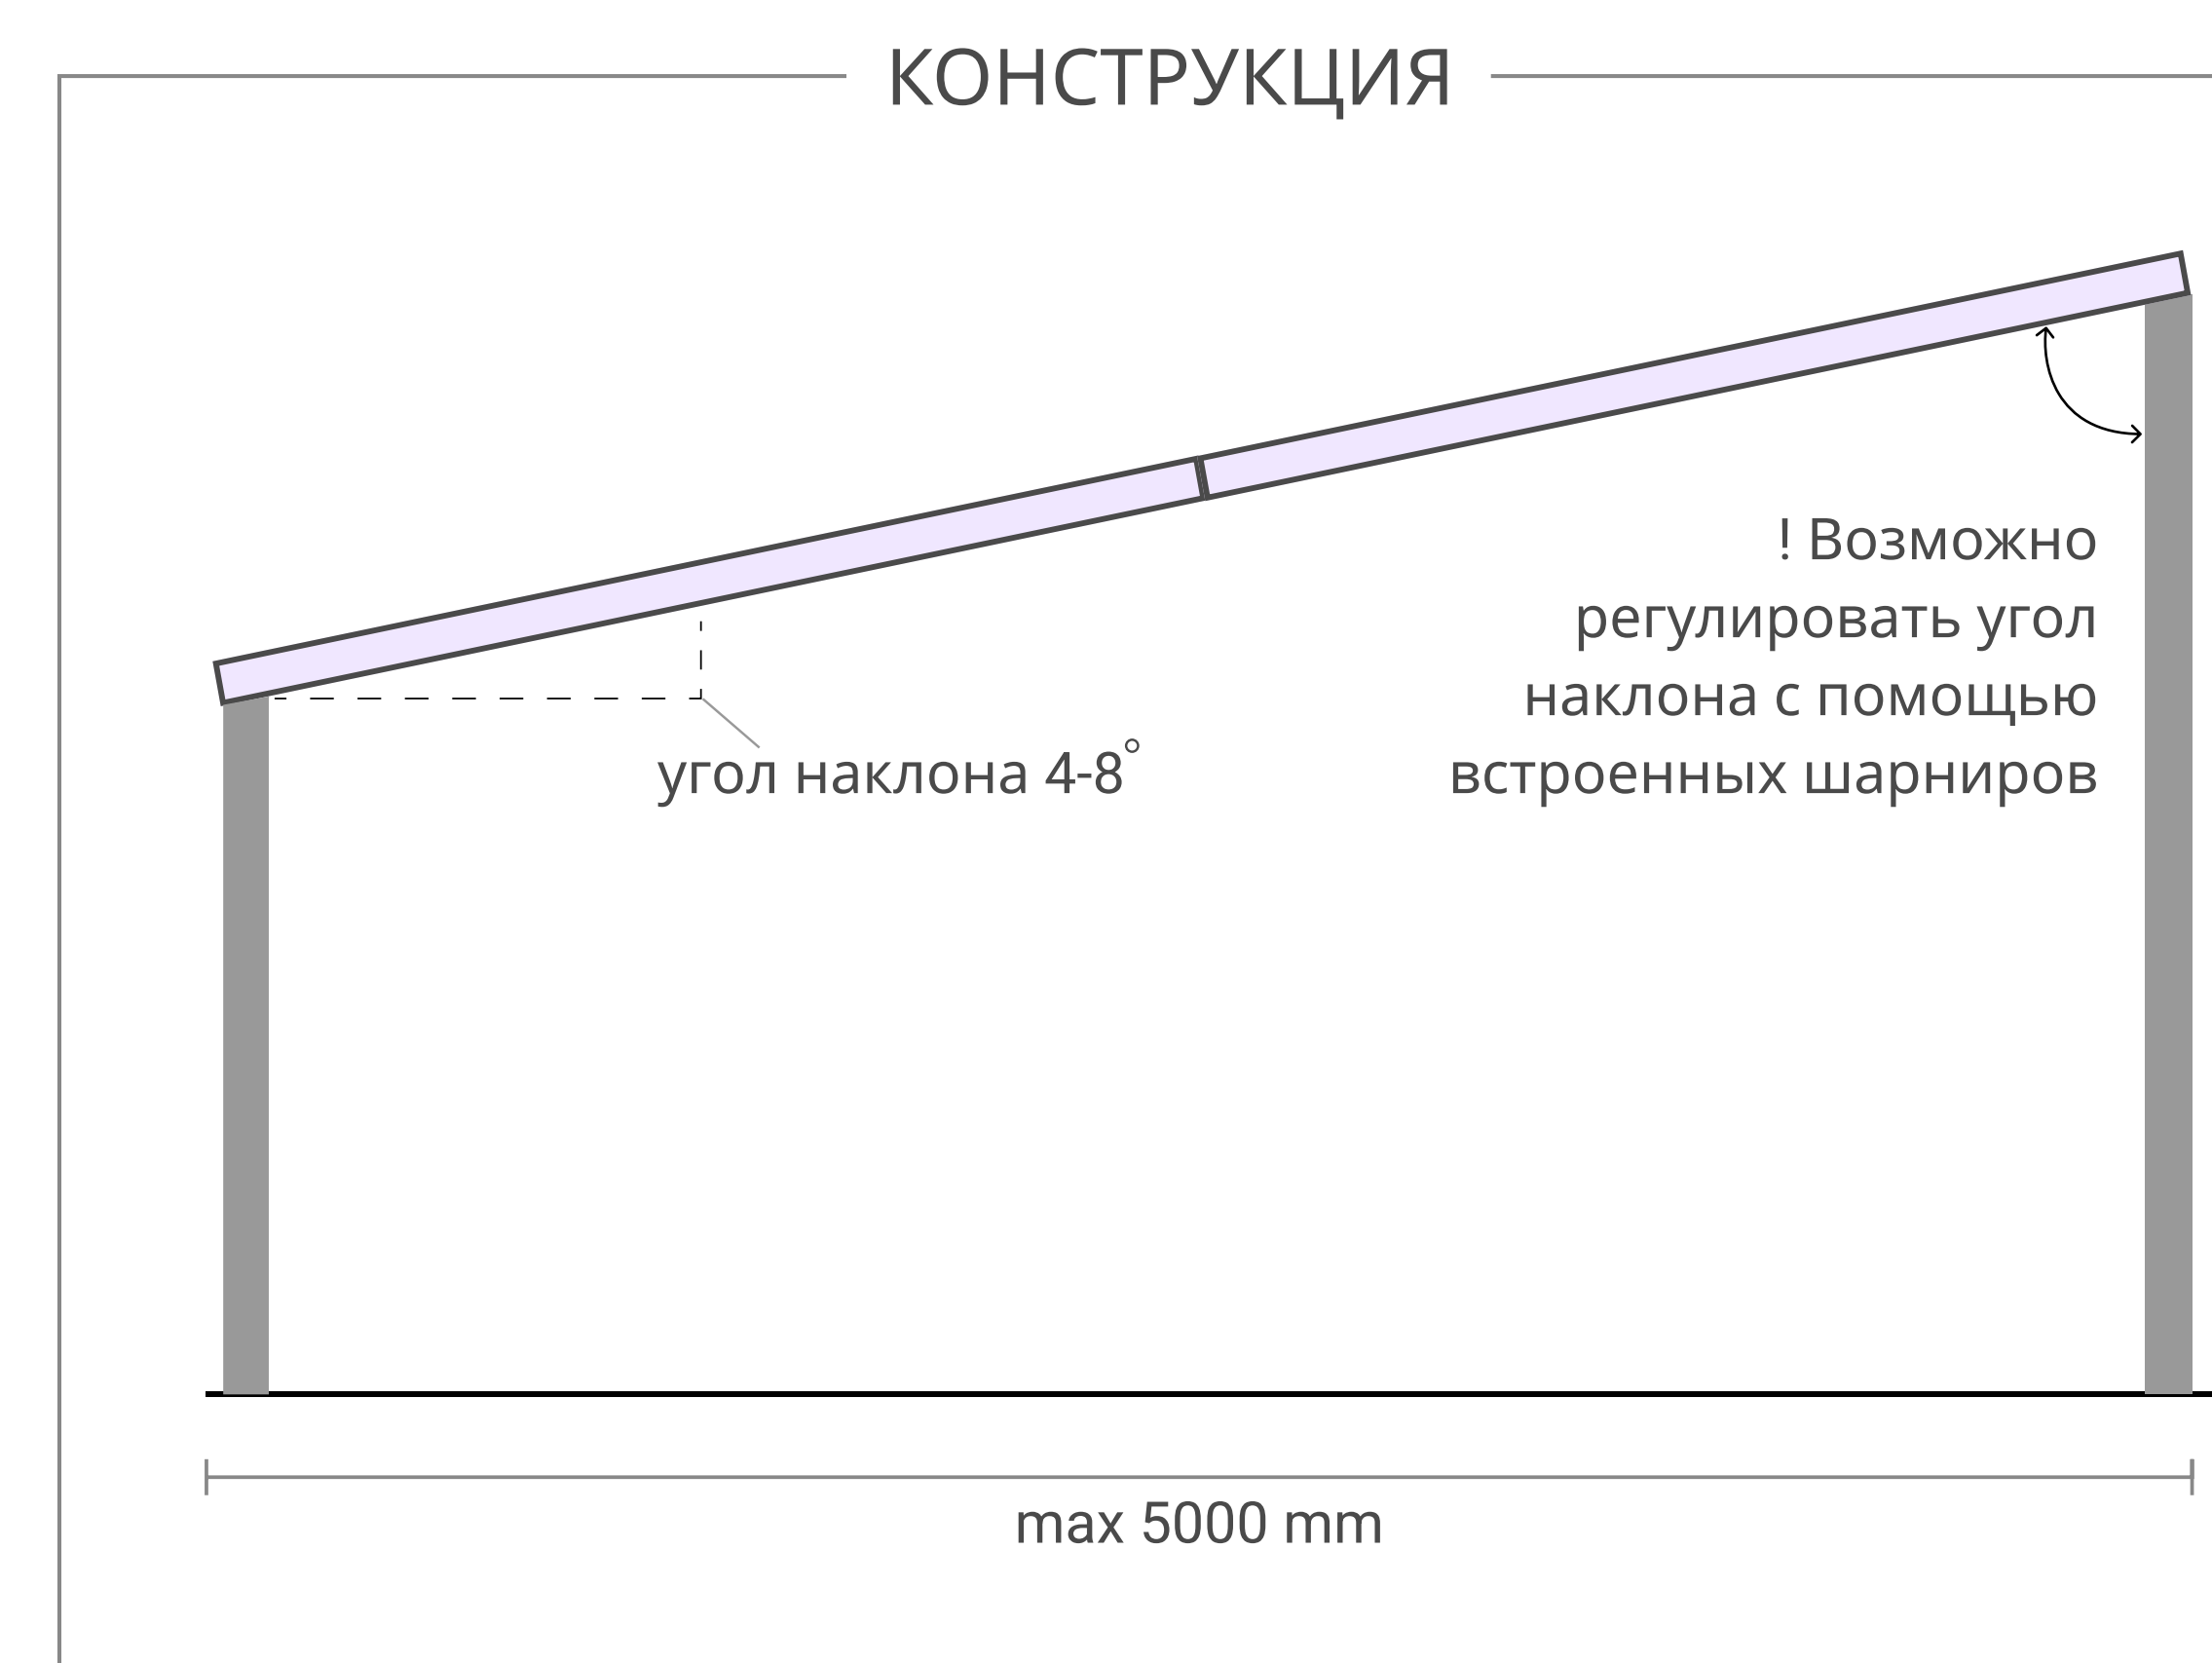

Применение

Применяется для постройки отдельно стоящих веранд, а также других конструкций, таких как оранжереи, навесы и т.п. Прекрасно сочетается с солнцезащитными системами VitoZip. Возможно интегрировать системы остеклений First Class по периметру