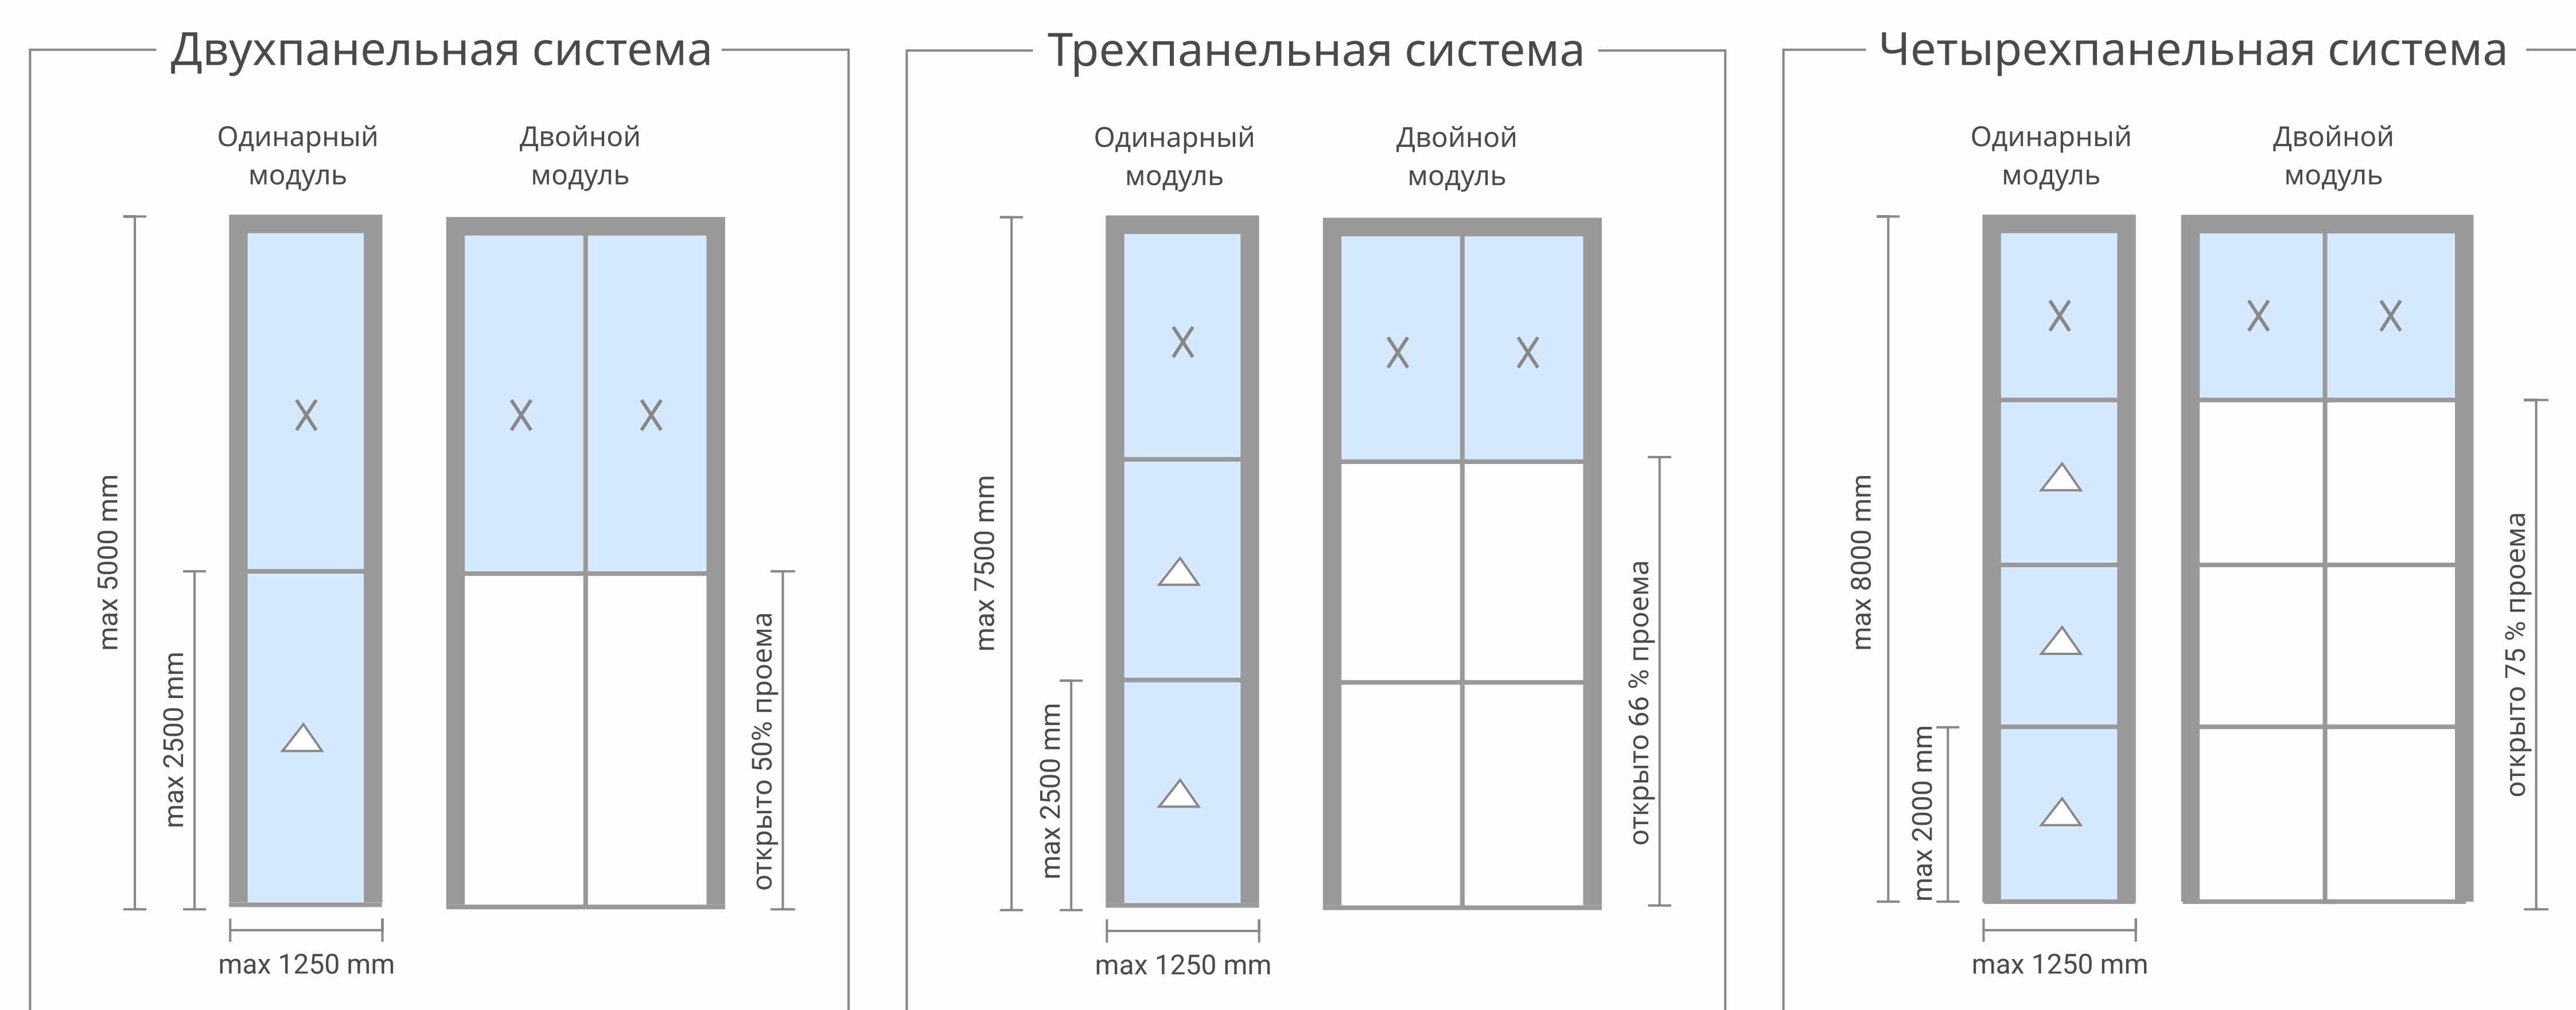

Варианты конструкций

Весовая нагрузка 180-220 кг/м²