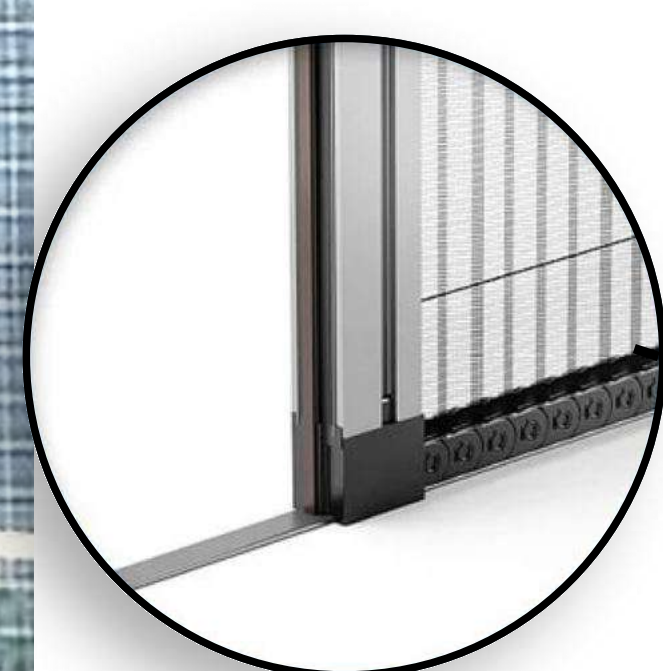

LAU PLISSE

through the net