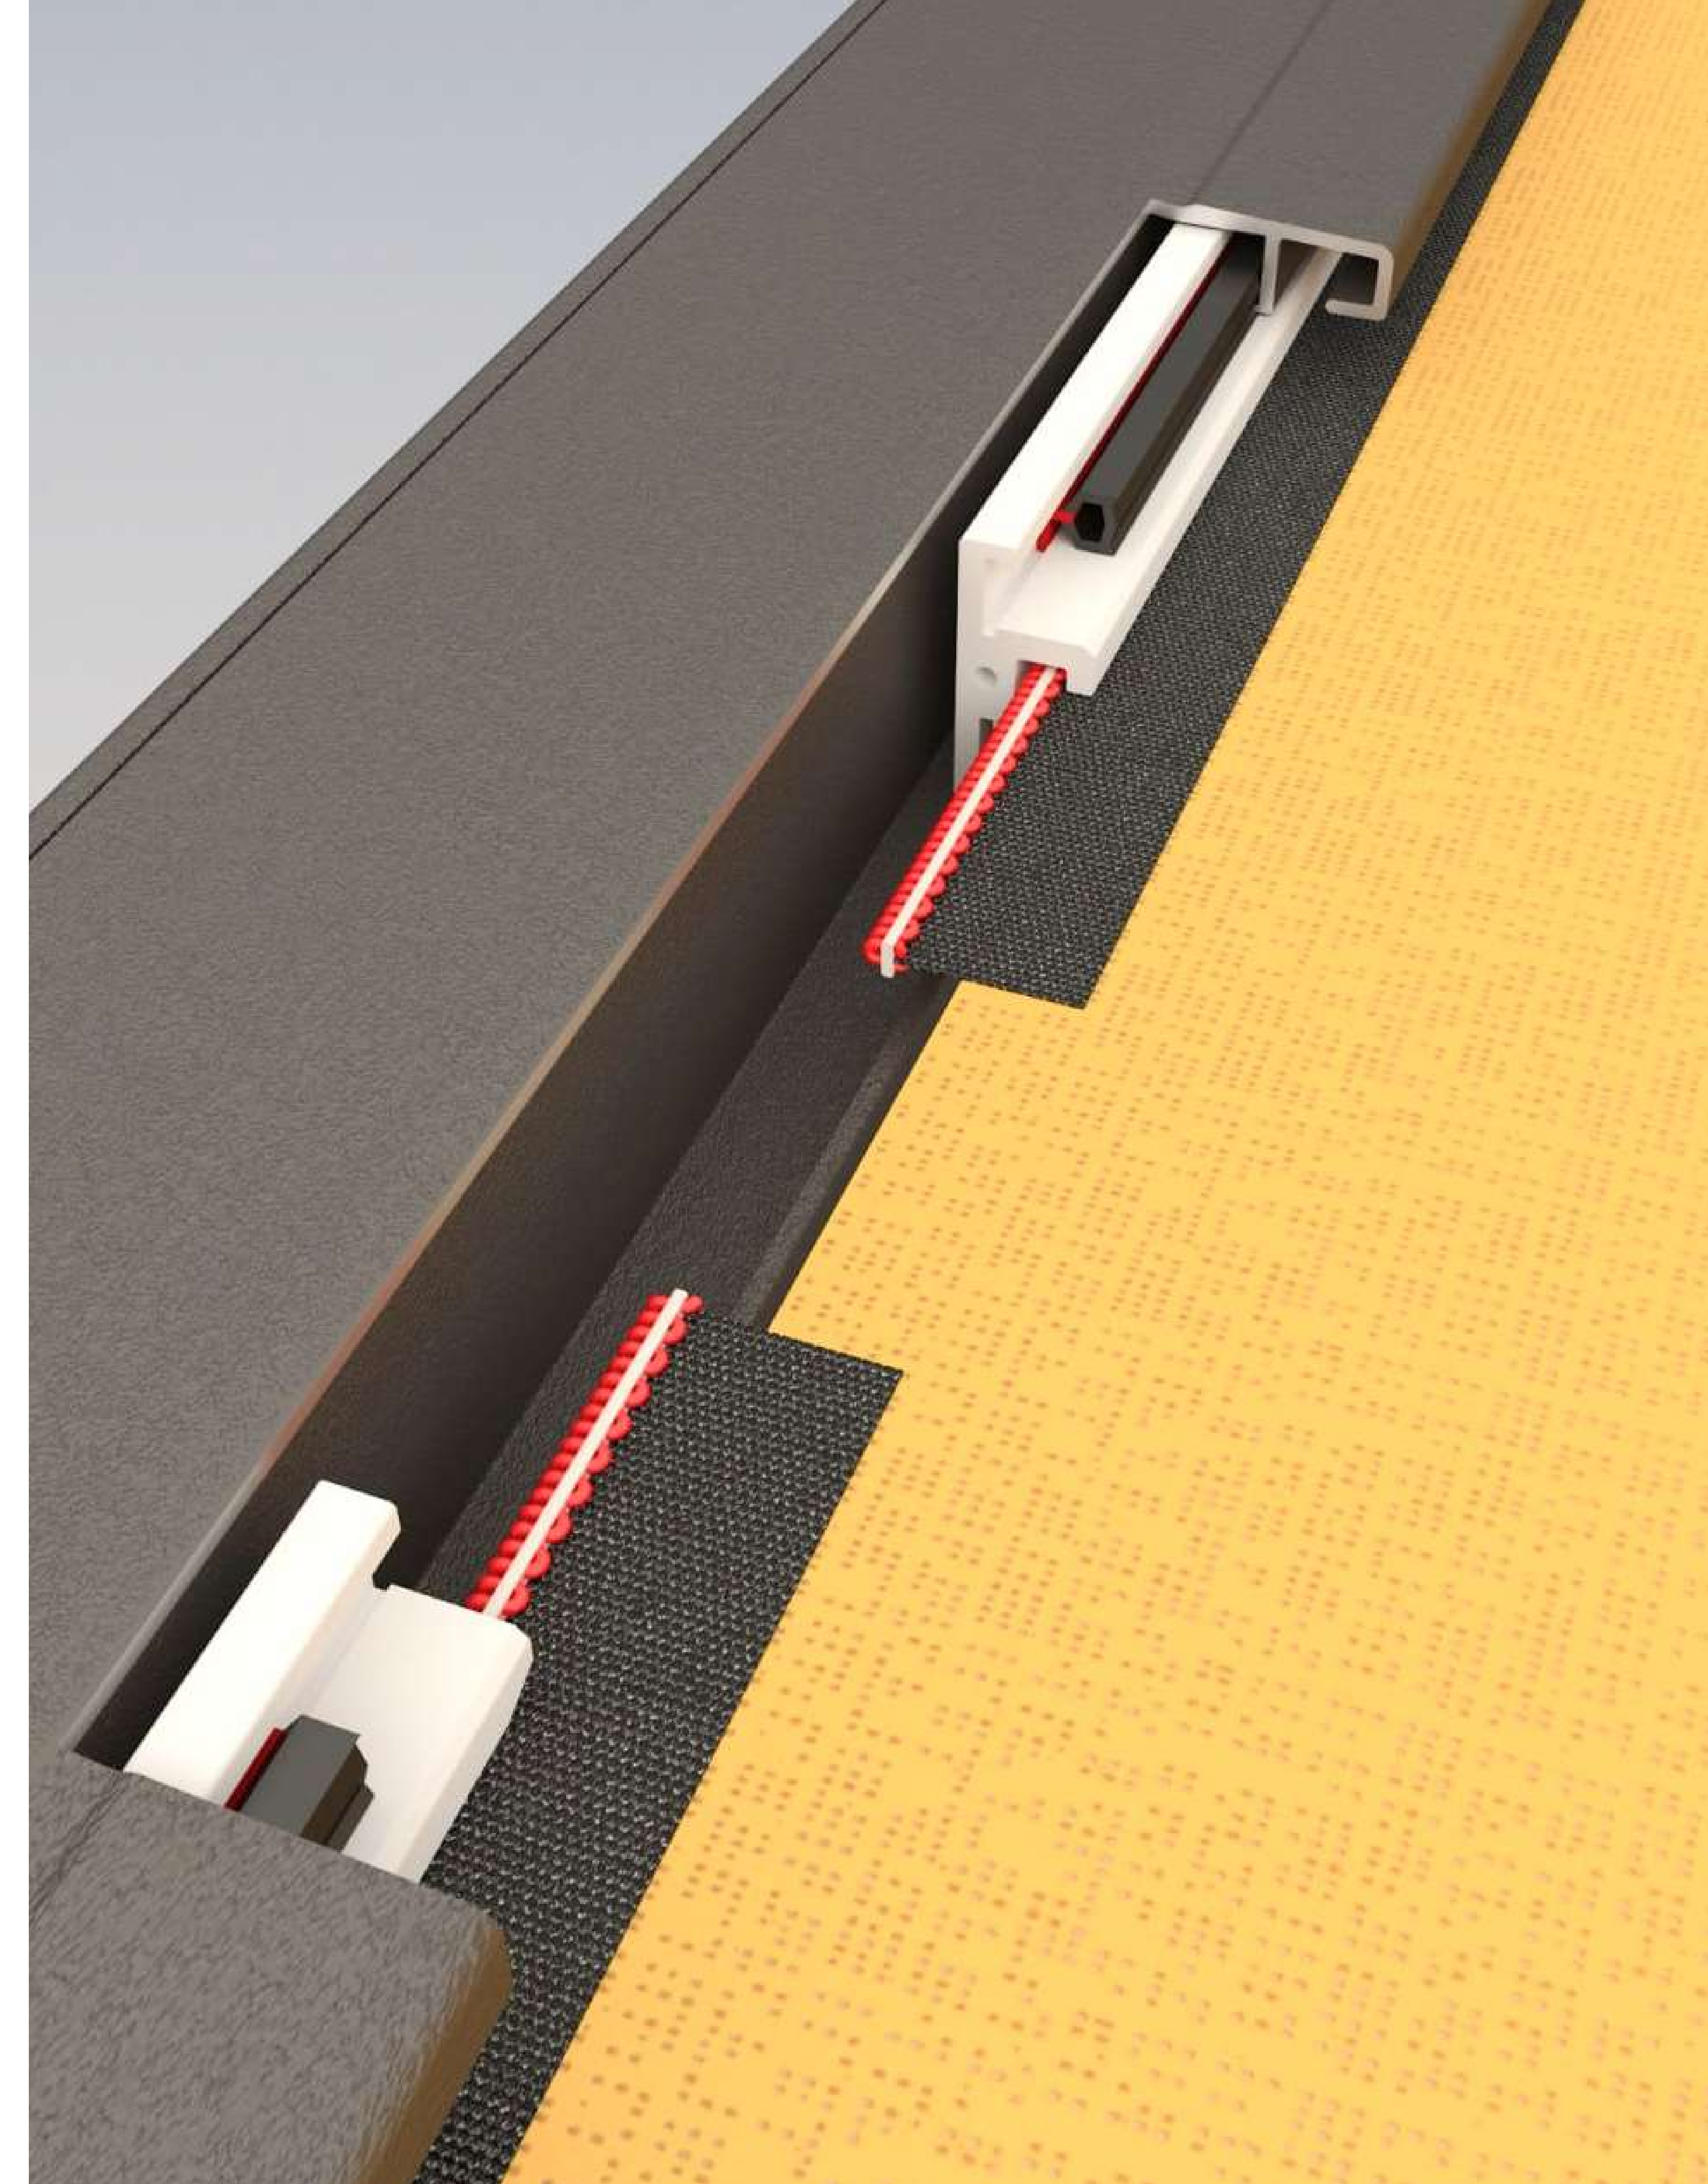

Характеристики:

- Материал алюминий
- Мотор SOMFY
- Пульт управления SOMFY
- Максимальная ширина конструкции – 6000 мм
- Максимальный вылет конструкции – 6000 мм
- Максимальная площадь до – 36 м²
- Декорирование под структуру дерева
- Ткань Serge Ferrari, с антибактериальной и водоотталкивающей пропиткой
- Не выгорает, задерживает ультрафиолет благодаря микроперфорированной композиционной ткани
- Гарантия на ткань 5 лет

Zip roof blinds

ТКАНЬ
ФРАНЦИЯ
Serge Ferrari

МОТОР
ПУЛЬТ УПРАВЛЕНИЯ

somfy

СЕНСОРНЫЕ
ДАТЧИКИ

ПОРОШКОВАЯ
ПОКРАСКА

AkzoNobel

ЛЮБОЙ ЦВЕТ
по шкале RAL