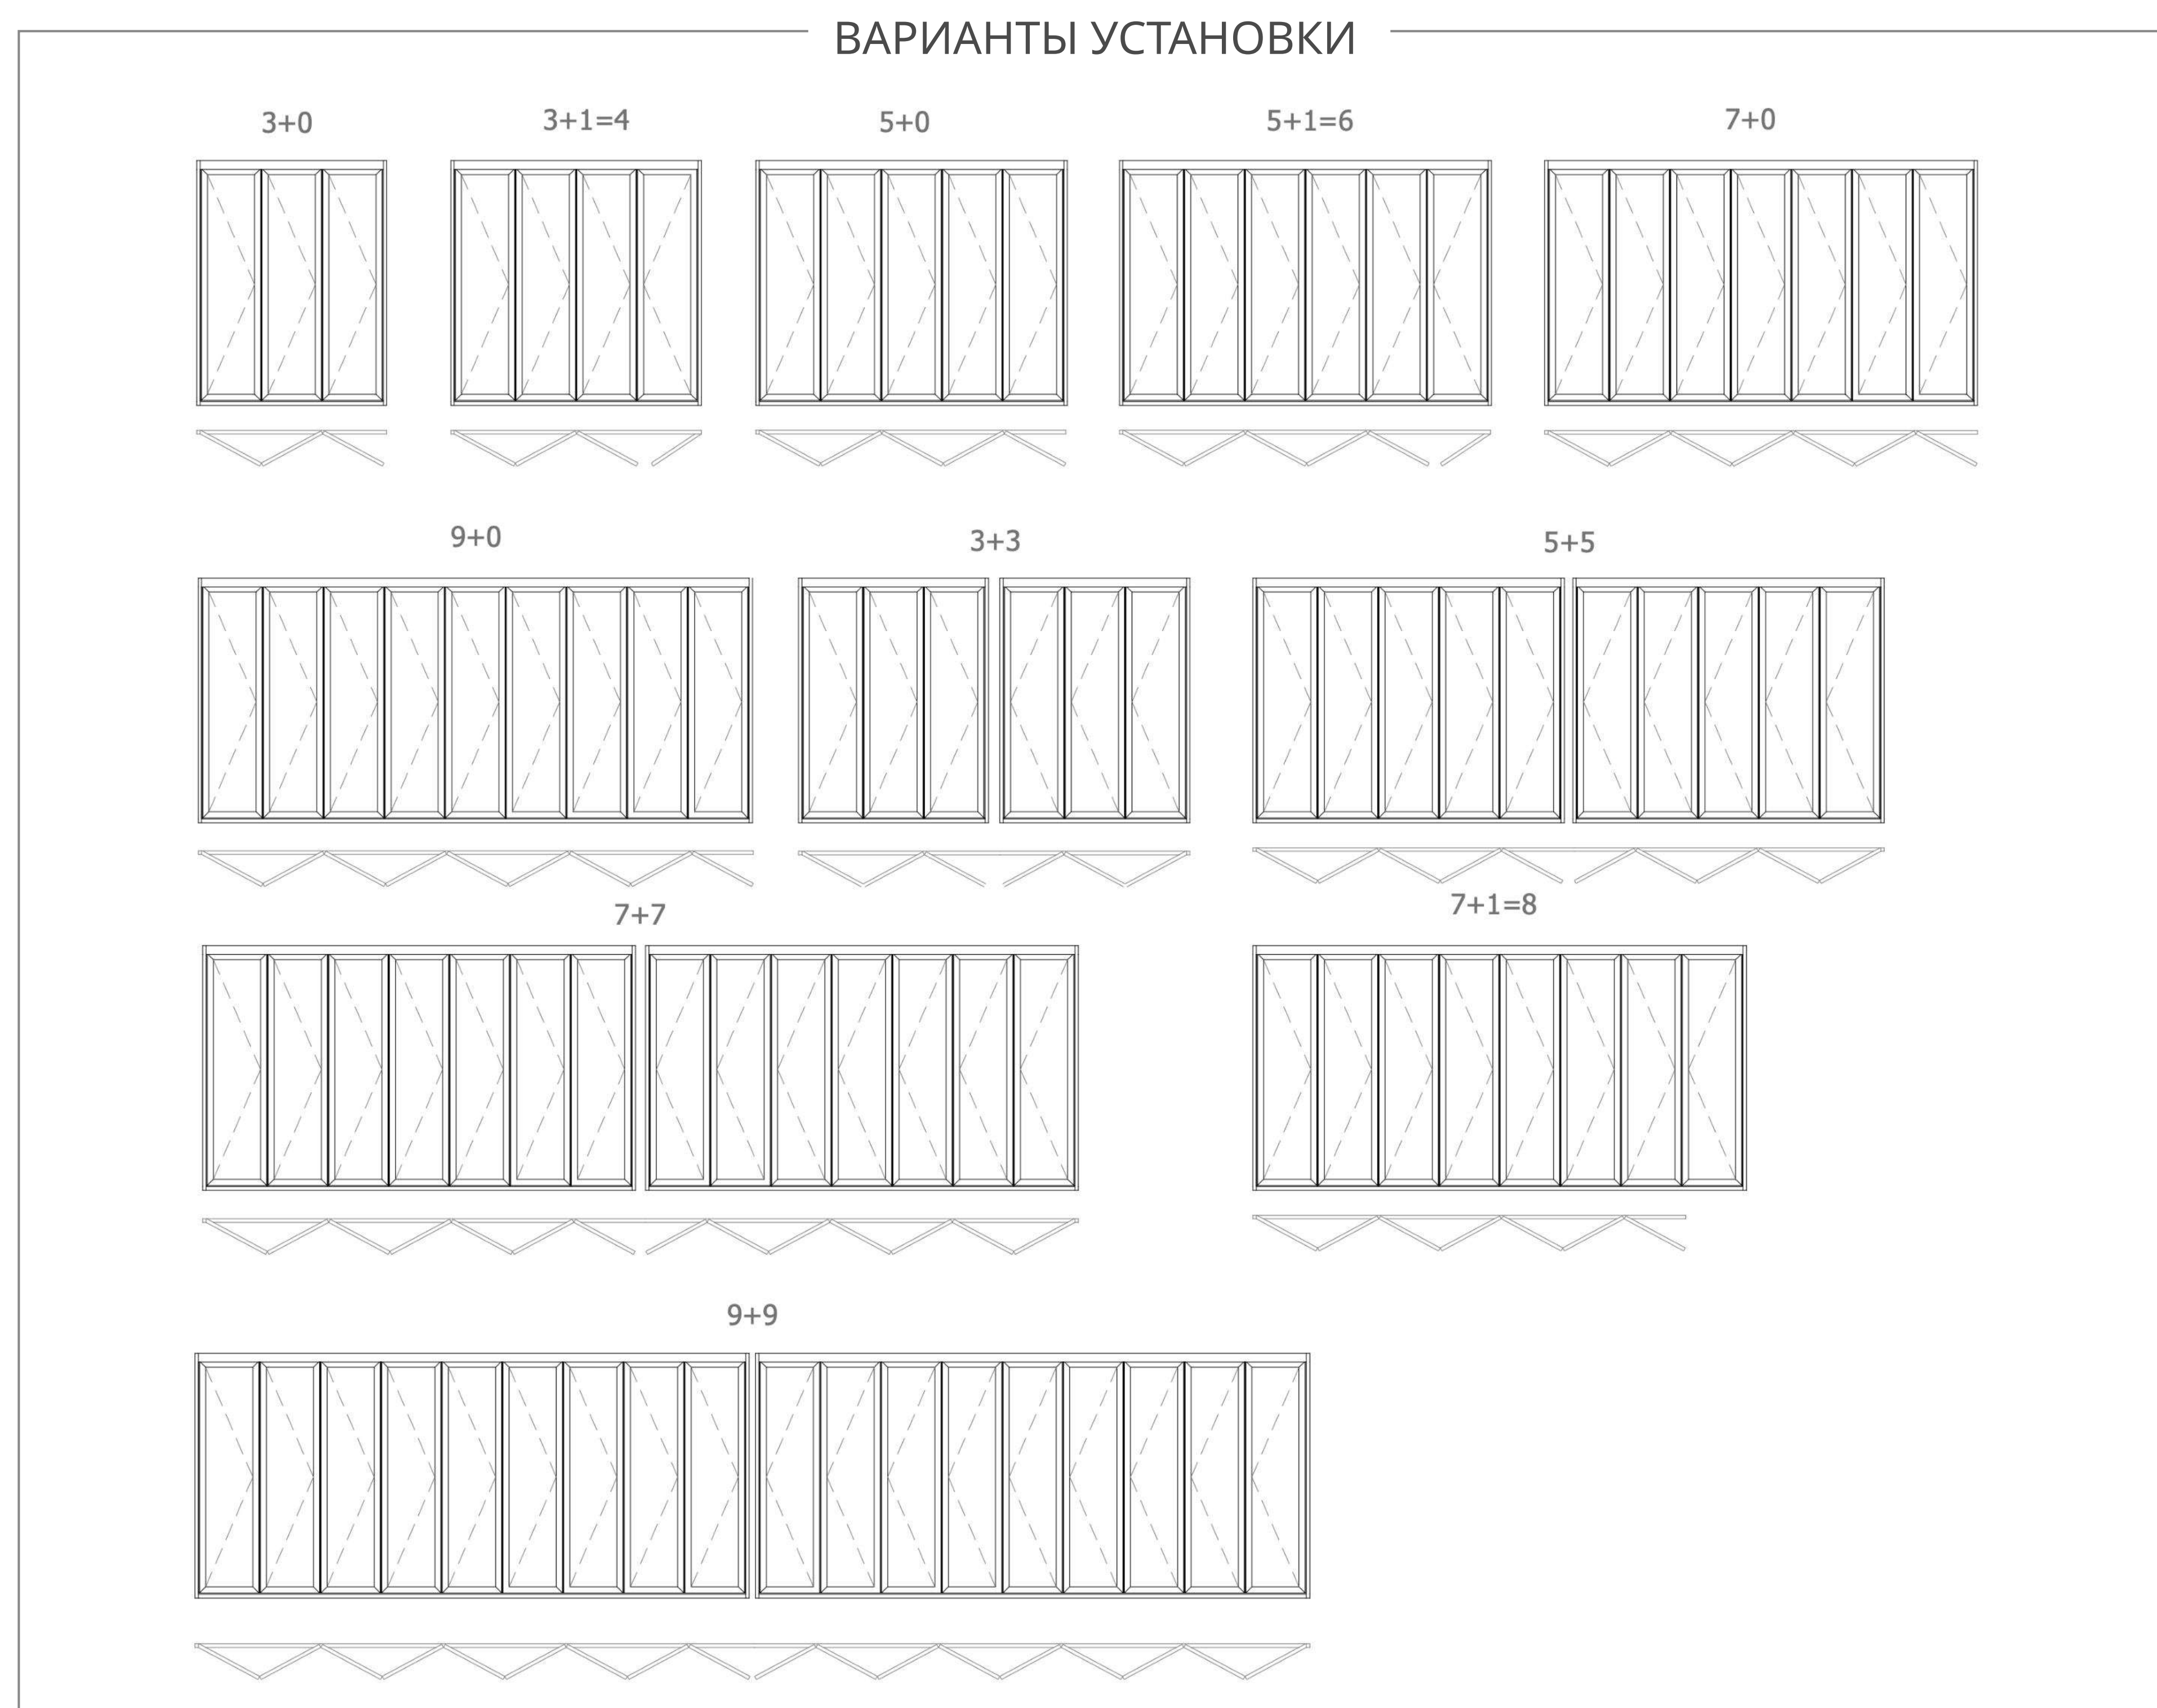

PIEGA

Алюминиевые складные
двери-гармошка

Теплые двери гармошка с терморазрывом

Применение:

Двери Piega можно использовать в помещениях в качестве перегородки. Они подойдут не только для малогабаритных квартир, но и смогут украсить любой интерьер – кафе, ресторана, автосалона. Прекрасно сочетается с перголами Acura, Vista и стеклянной крышей Prada компании First Class