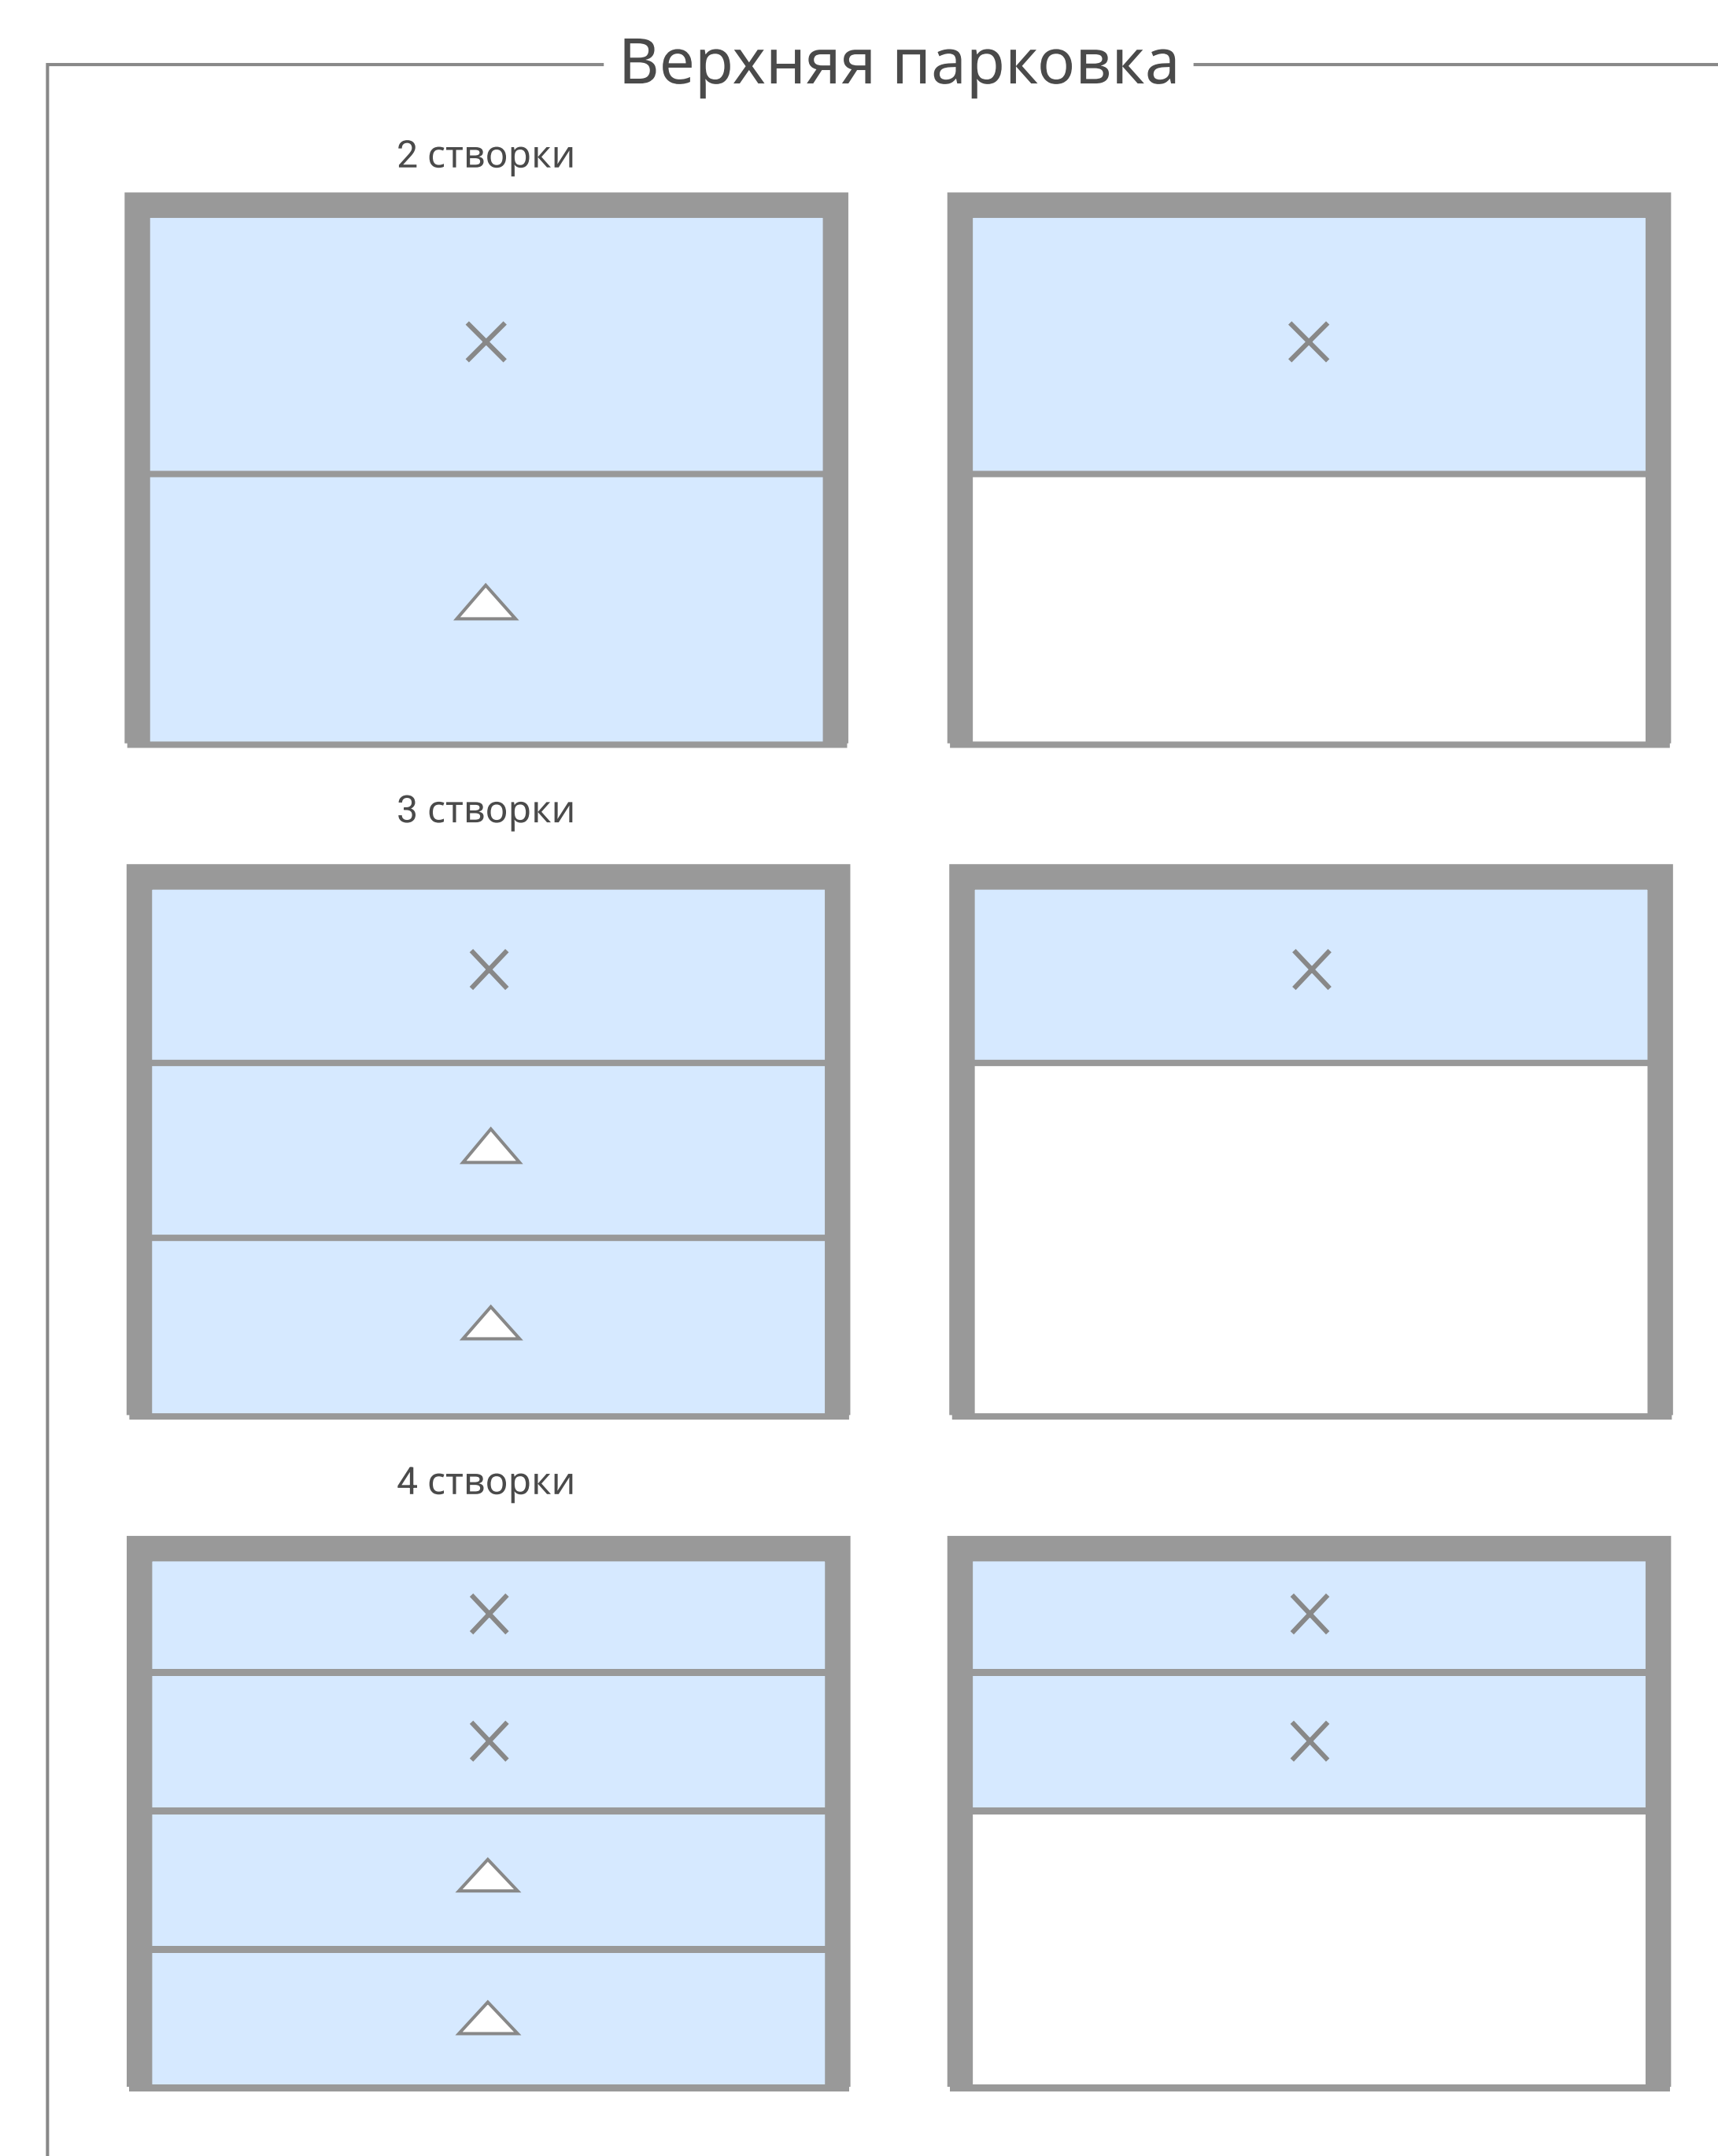

Guillotine glass system

Характеристики:

1. Материал алюминий
   - Привод ремень/цепь
   - Заполнение стекло 8-10 мм/
     безопасный стеклопакет 20 мм
   - Уплотнители между створками
   - Максимальная ширина конструкции 4500 мм
   - Максимальная высота конструкции 4500 мм
   - Максимальное количество створок 4
   - Декорирование под структуру дерева
2. Верхняя и нижняя парковка створок
   - Полностью герметичная система
   - Профиля со щеточными уплотнителями
   - Нет открытых элементов, видимых болтов и креплений
   - Прекрасно сочетается с перголами Acura, Vista, стеклянной крышей Prada и солнцезащитными системами VitoZip
   - Возможен монтаж, где система полностью скрыта в пол

Варианты конструкций