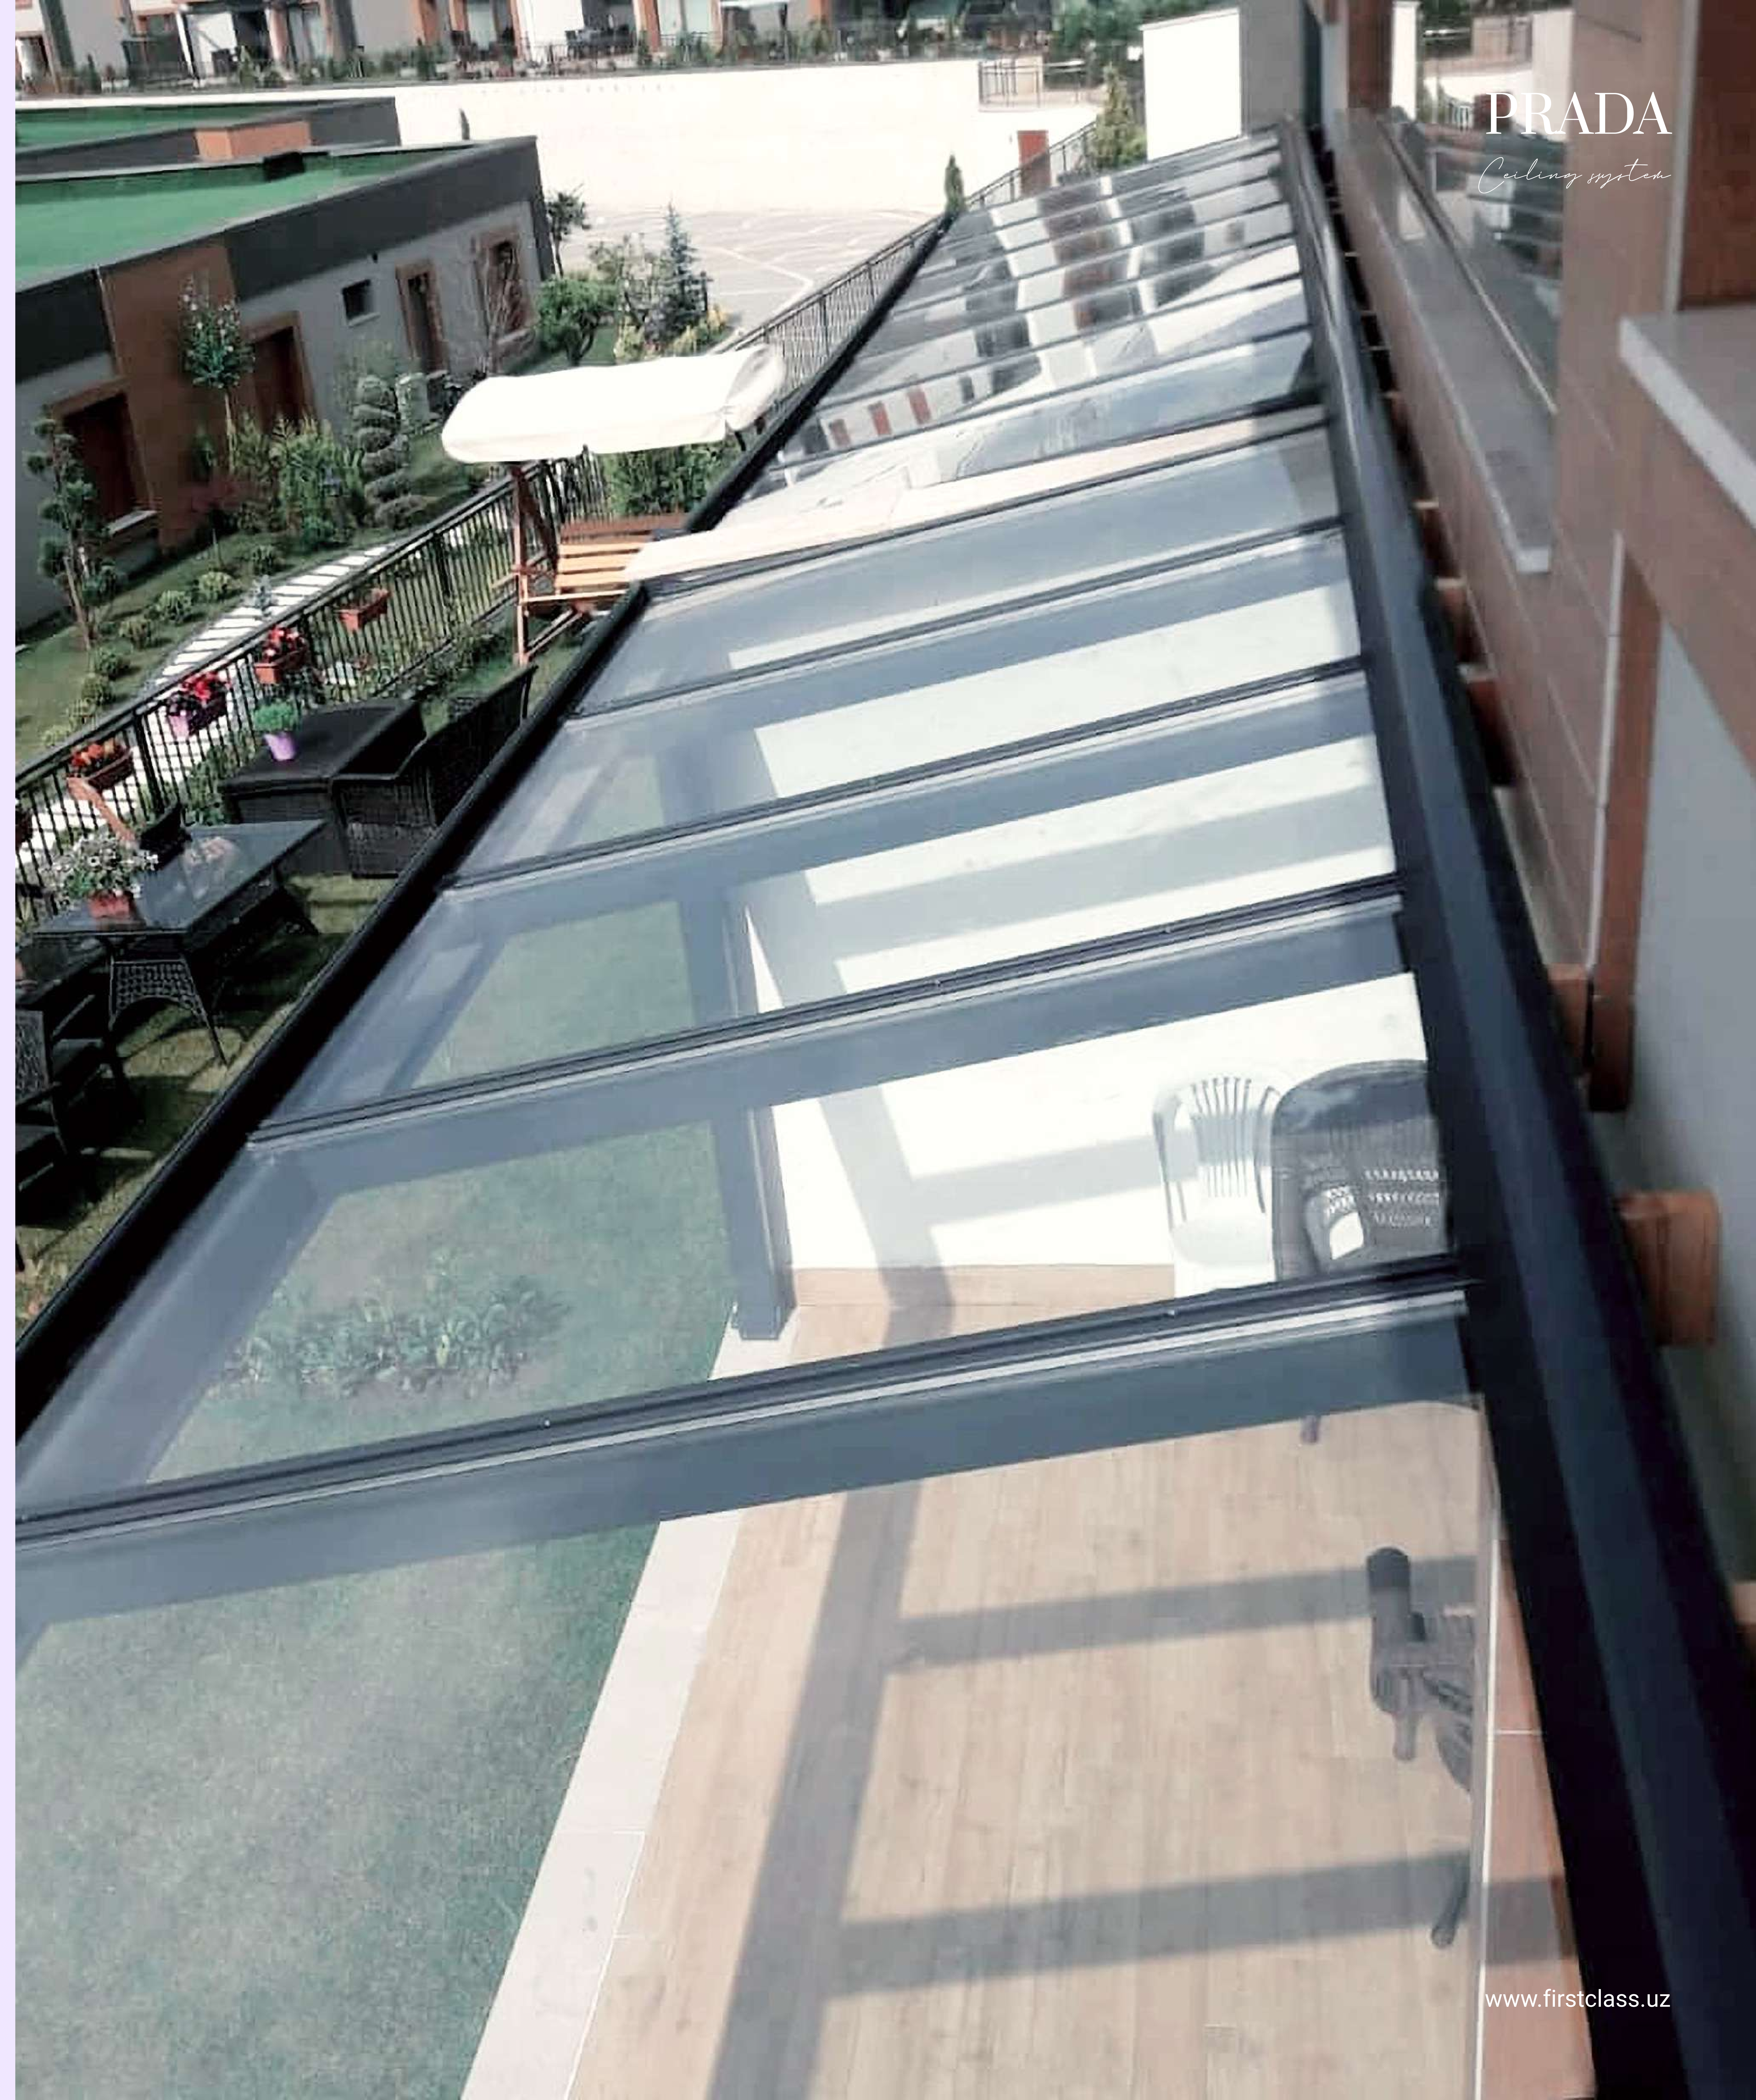

PARETTI

Ceiling system

PARETTI

Теплая стеклянная крыша

Система из теплоизолированного профиля для создания сложных архитектурно-дизайнерских проектов. Включает в себя несколько ключевых элементов: вертикальное остекление, светопрозрачные крыши, а также открывающиеся части: окна, фрамуги, двери, входные группы