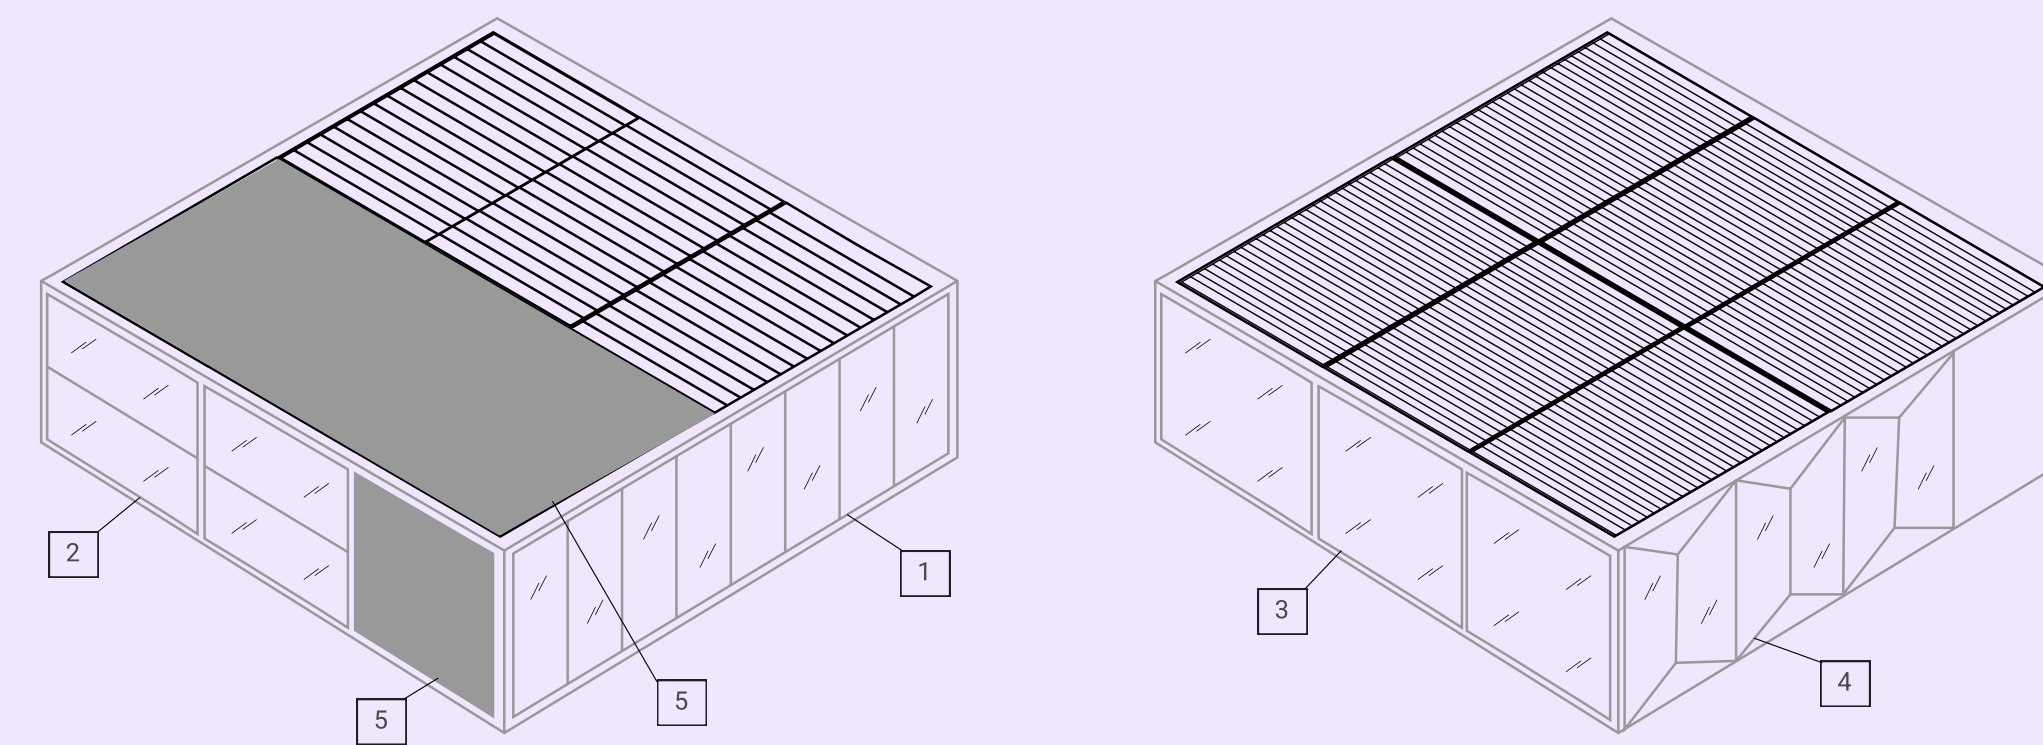

Характеристики:

- Алюминиевый каркас толщиной от 3,5 мм до 5 мм
- Крепеж из ударопрочной, нержавеющей стали INOX
- Размер ламелей 310 мм
- Профиль панели толщиной 3 мм
- Встроенная система водослива
- Уплотнители между ламелями
- Без угла наклона
- Максимальный вылет одного модуля 9000 мм
- Максимальная ширина одного модуля 4000 мм
- Инфракрасный обогреватель
- Встроенная аудиосистема
- Декорирование под структуру дерева

ВОЗМОЖНО ИНТЕГРИРОВАТЬ С ДРУГИМИ ПРОДУКТАМИ КОМПАНИИ FIRST CLASS

1. 1 Остекление Orizzonte, Orizzonte Thermo, Spazio, Aspetto
2. 2 Гильотинное остекление Skyline
3. 3 Подъемно-сдвижные двери Agio
4. 4 Двери-гармошка Piega
5. 5 Солнцезащитные системы Vito Zip и Dazzoni