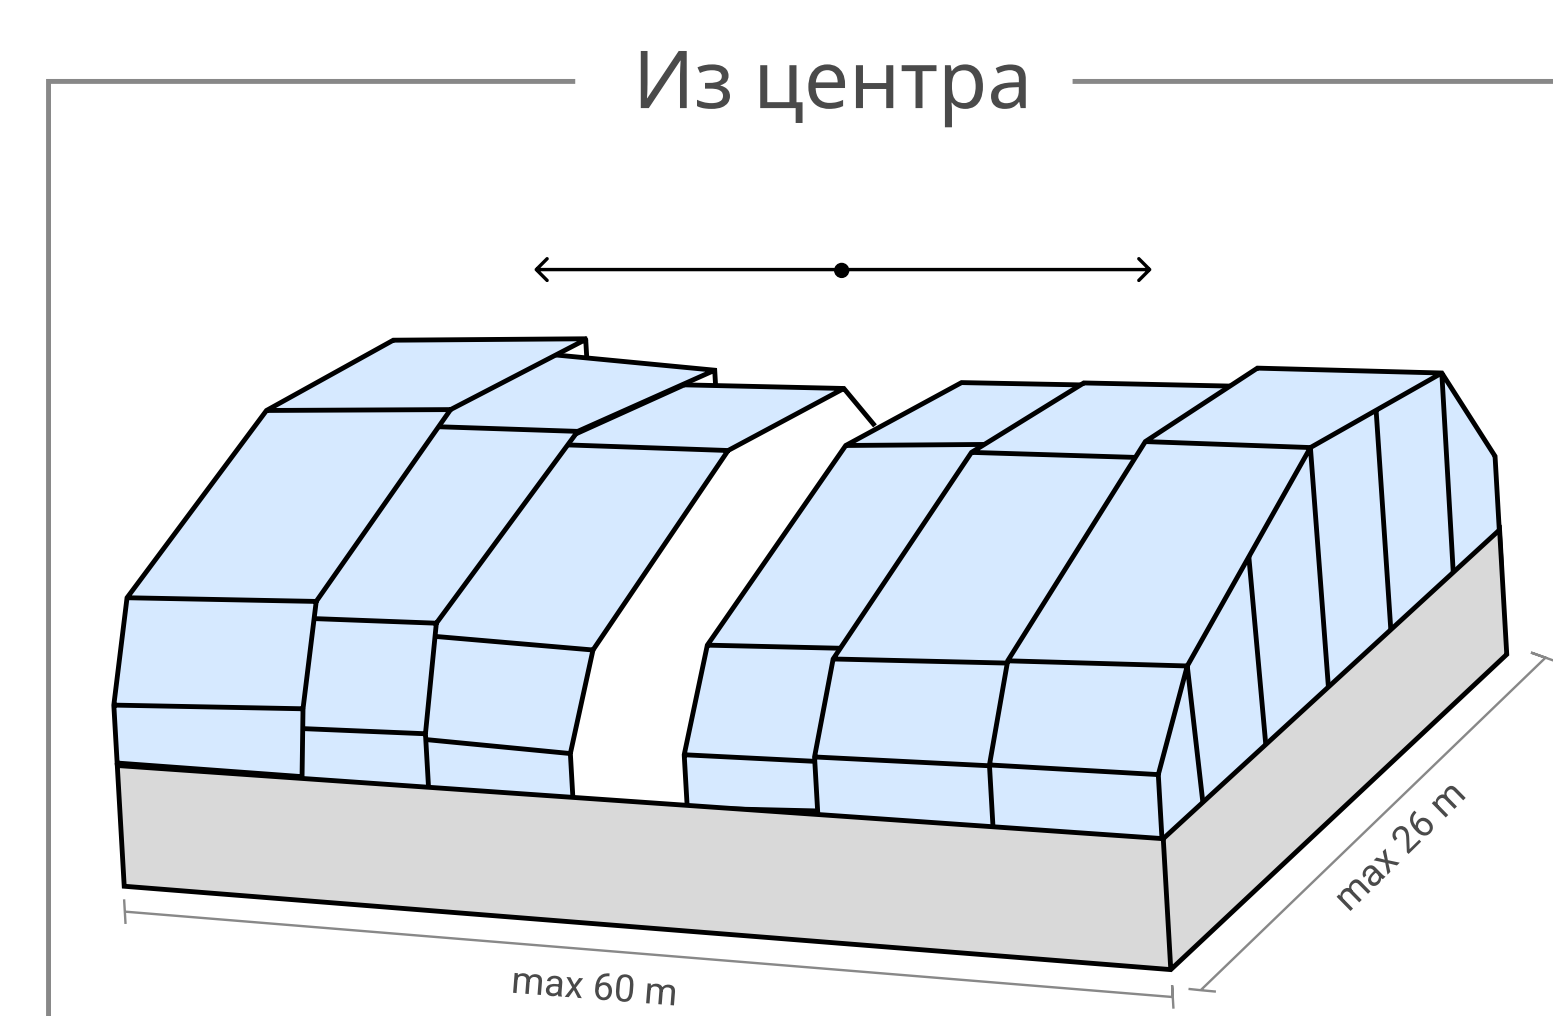

ВАРИАНТЫ ОТКРЫВАНИЯ