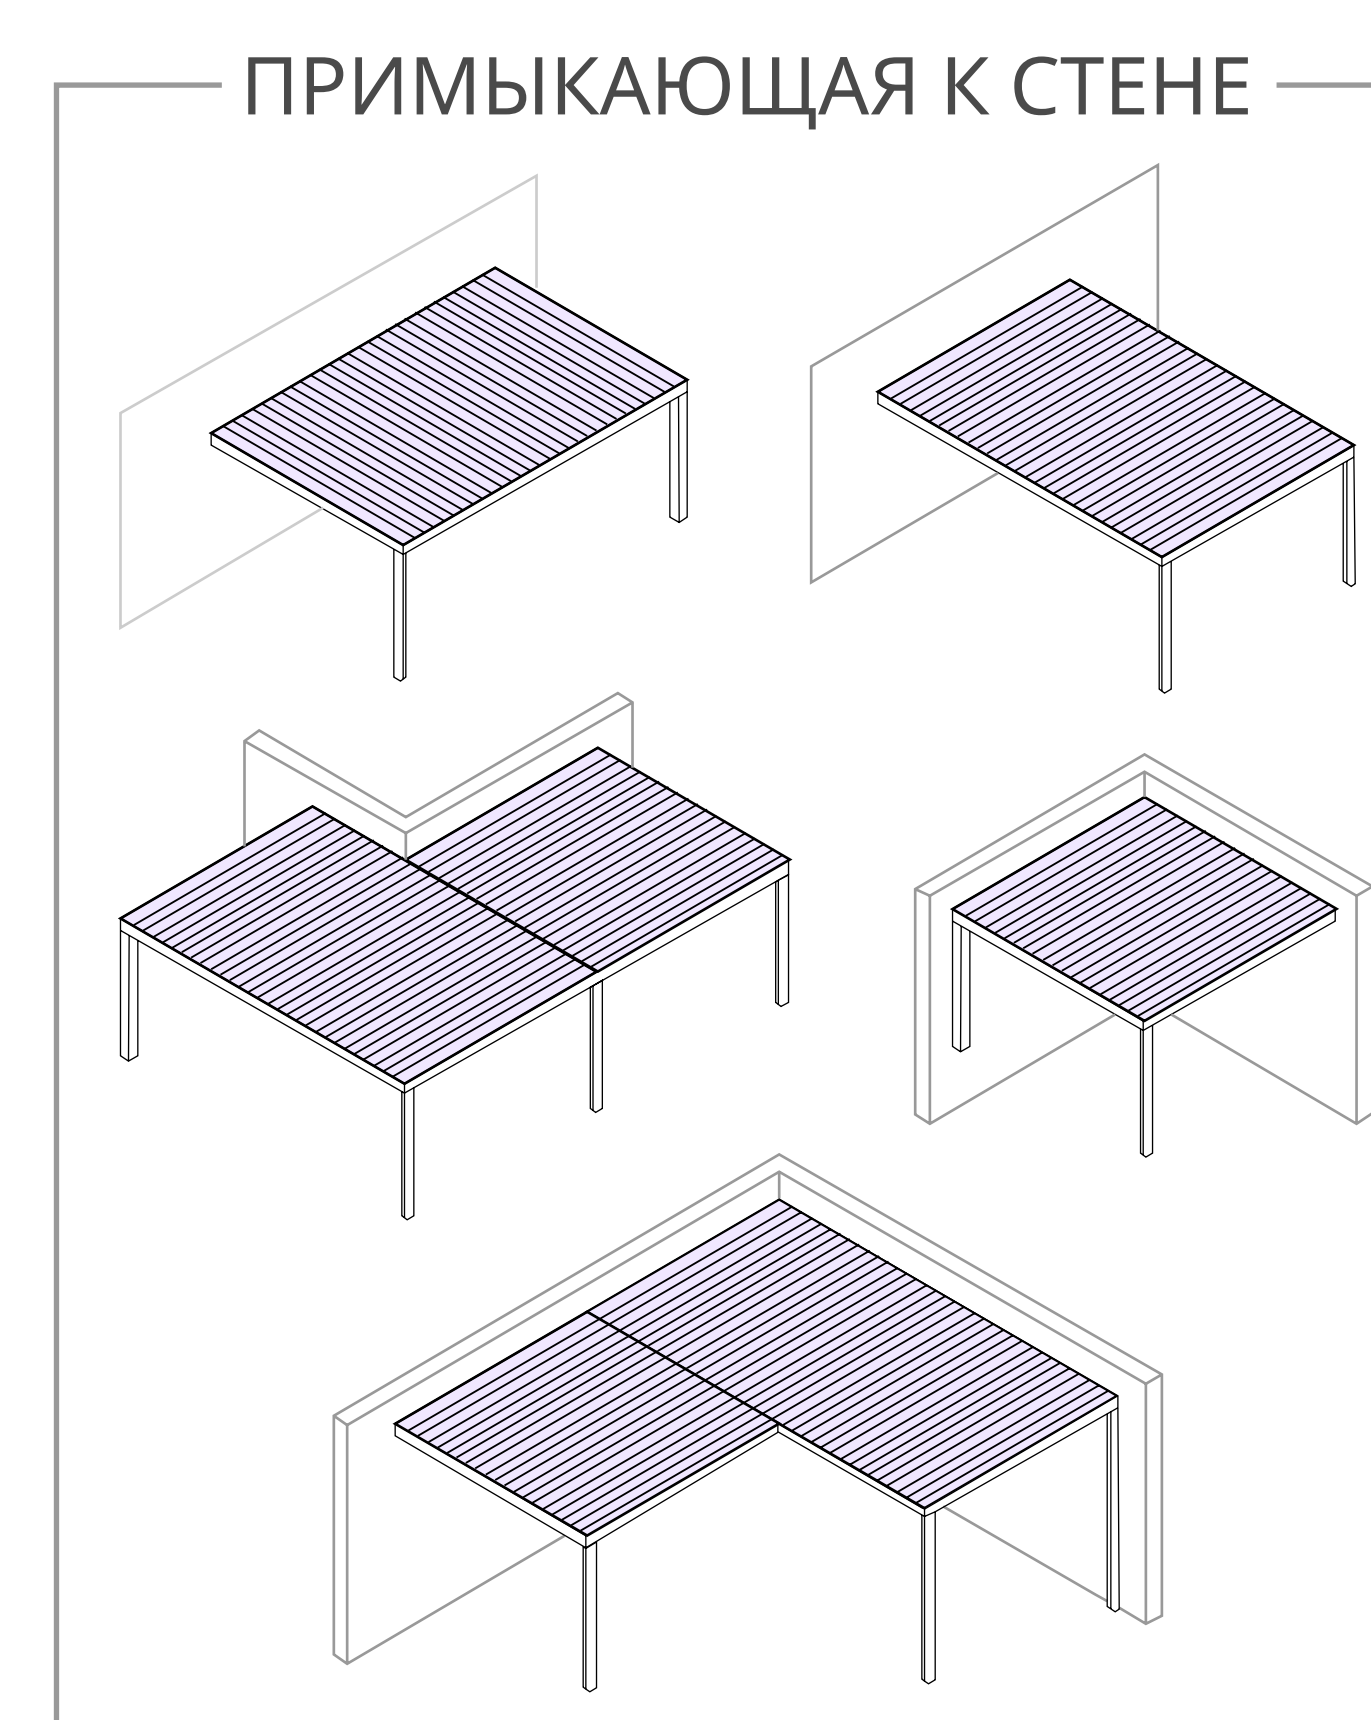

Применение

Пергола ACURA - террасная система для защиты от солнца, дождя и ветра, открытых площадок кафе, баров, ресторанов, отелей и частных домов. Прекрасно сочетается с солнцезащитными системами VitoZip и Dazzoni. Возможно интегрировать безрамное и гильотинное остекление по периметру от компании First Class